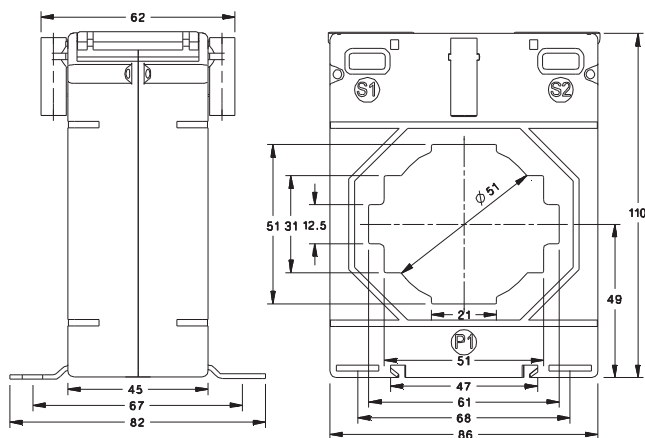

# RISH XMER 86 SERIES

RISH XMER 86-40

Primary Current	RISH XMER 86/40 (45)			
	Accuracy			
	0.2S	0.2	0.5	1.0
50A	-	-	-	1.5VA
60A	-	-	-	1.5VA
75A	-	-	-	2.5VA
80A	-	-	-	2.5VA
100A	1.5VA	1.5VA	1.5VA	3.75VA
120A	1.5VA	1.5VA	2.5VA	5VA
125A	1.5VA	1.5VA	2.5VA	5VA
150A	2.5VA	2.5VA	3.75VA	5VA
200A	2.5VA	2.5VA	5VA	7.5VA
250A	3.75VA	3.75VA	7.5VA	12.5VA
300A	3.75VA	5VA	10VA	15VA
400A	3.75VA	7.5VA	15VA	20VA
500A	5VA	10VA	20VA	30VA
600A	7.5VA	15VA	30VA	30VA
750A	7.5VA	15VA	30VA	30VA
800A	10VA	15VA	30VA	30VA
1000A	10VA	15VA	30VA	30VA

RISH XMER 86-50

Primary Current	RISH XMER 86/50 (45)			
	Accuracy			
	0.2S	0.2	0.5	1.0
100A	-	-	-	1.5VA
120A	-	-	1.5VA	2.5VA
125A	-	-	1.5VA	2.5VA
150A	-	-	2.5VA	5VA
200A	-	-	5VA	7.5VA
250A	-	-	7.5VA	10VA
300A	1.5VA	1.5VA	7.5VA	10VA
400A	2.5VA	2.5VA	15VA	15VA
500A	2.5VA	5VA	15VA	20VA
600A	5VA	7.5VA	15VA	20VA
750A	7.5VA	10VA	15VA	20VA
800A	10VA	12.5VA	20VA	30VA
1000A	12.5VA	20VA	30VA	30VA
1200A	12.5VA	20VA	30VA	30VA
1250A	12.5VA	20VA	30VA	30VA

RISH XMER 86-60

Primary Current	RISH XMER 86/60 (45)			
	Accuracy			
	0.2S	0.2	0.5	1.0
100A	-	-	-	1VA
120A	-	-	-	1.5VA
125A	-	-	-	2.5VA
150A	-	-	-	2.5VA
200A	-	-	1.5VA	3.75VA
250A	-	-	2.5VA	5VA
300A	1.5VA	1.5VA	5VA	7.5VA
400A	2.5VA	2.5VA	10VA	12.5VA
500A	2.5VA	3.75VA	10VA	12.5VA
600A	5VA	5VA	15VA	15VA
750A	5VA	10VA	15VA	20VA
800A	7.5VA	12.5VA	20VA	20VA
1000A	10VA	15VA	20VA	20VA
1200A	10VA	15VA	20VA	20VA
1250A	10VA	15VA	20VA	20VA
1500A	10VA	15VA	20VA	20VA
1600A	10VA	15VA	20VA	20VA

ALL DIMENSIONS ARE IN MM