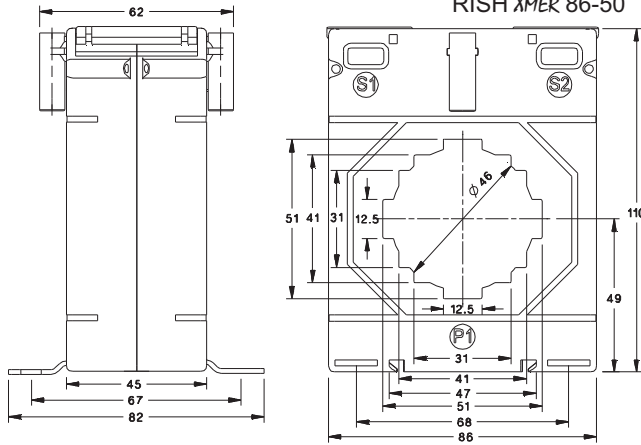

# RISH XMER 86 SERIES

RISH XMER 86-40

Primary Current	RISH XMER 86/40 (45)			
	Accuracy			
	0.2S	0.2	0.5	1.0
50A	-	-	-	1.5VA
60A	-	-	-	1.5VA
75A	-	-	-	2.5VA
80A	-	-	-	2.5VA
100A	1.5VA	1.5VA	1.5VA	3.75VA
120A	1.5VA	1.5VA	2.5VA	5VA
125A	1.5VA	1.5VA	2.5VA	5VA
150A	2.5VA	2.5VA	3.75VA	5VA
200A	2.5VA	2.5VA	5VA	7.5VA
250A	3.75VA	3.75VA	7.5VA	12.5VA
300A	3.75VA	5VA	10VA	15VA
400A	3.75VA	7.5VA	15VA	20VA
500A	5VA	10VA	20VA	30VA
600A	7.5VA	15VA	30VA	30VA
750A	7.5VA	15VA	30VA	30VA
800A	10VA	15VA	30VA	30VA
1000A	10VA	15VA	30VA	30VA

RISH XMER 86-50

Primary Current	RISH XMER 86/50 (45)			
	Accuracy			
	0.2S	0.2	0.5	1.0
100A	-	-	-	1.5VA
120A	-	-	1.5VA	2.5VA
125A	-	-	1.5VA	2.5VA
150A	-	-	2.5VA	5VA
200A	-	-	5VA	7.5VA
250A	-	-	7.5VA	10VA
300A	1.5VA	1.5VA	7.5VA	10VA
400A	2.5VA	2.5VA	15VA	15VA
500A	2.5VA	5VA	15VA	20VA
600A	5VA	7.5VA	15VA	20VA
750A	7.5VA	10VA	15VA	20VA
800A	10VA	12.5VA	20VA	30VA
1000A	12.5VA	20VA	30VA	30VA
1200A	12.5VA	20VA	30VA	30VA
1250A	12.5VA	20VA	30VA	30VA

RISH XMER 86-60

Primary Current	RISH XMER 86/60 (45)			
	Accuracy			
	0.2S	0.2	0.5	1.0
100A	-	-	-	1VA
120A	-	-	-	1.5VA
125A	-	-	-	2.5VA
150A	-	-	-	2.5VA
200A	-	-	1.5VA	3.75VA
250A	-	-	2.5VA	5VA
300A	1.5VA	1.5VA	5VA	7.5VA
400A	2.5VA	2.5VA	10VA	12.5VA
500A	2.5VA	3.75VA	10VA	12.5VA
600A	5VA	5VA	15VA	15VA
750A	5VA	10VA	15VA	20VA
800A	7.5VA	12.5VA	20VA	20VA
1000A	10VA	15VA	20VA	20VA
1200A	10VA	15VA	20VA	20VA
1250A	10VA	15VA	20VA	20VA
1500A	10VA	15VA	20VA	20VA
1600A	10VA	15VA	20VA	20VA

ALL DIMENSIONS ARE IN MM