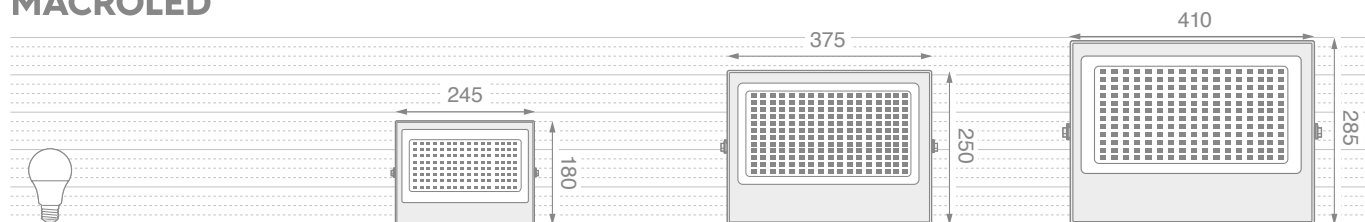

MACROLED®

valores expresados en mm

	100W	150W	200W	
Potencia	100W	150W	200W	
Modelo	EFL-100W	EFL-150W	EFL-200W	
Tensión*	100-240V	100-240V	100-240V	
Corriente	0.44 A	0.65 A	0.86 A	
Factor de Potencia	0.9	0.9	0.9	
Tiempo de Arranque	0.6s	0.6s	0.6s	
Función Dimeable	No	No	No	
Material del Cuerpo	Aluminio	Aluminio	Aluminio	
LED SMD	2835 - 140pcs	2835 - 198pcs	2835 - 252pcs	
Artefacto	Tamaño	245x180x36mm	375x280x38mm	410x298x40mm
	Peso	1,22 Kg	2,68 Kg	3,25 kg
Master	Tamaño	27x22,5x24cm	40x31x25cm	21x33x43cm
	Cantidad	5pcs	5 pcs	4pcs