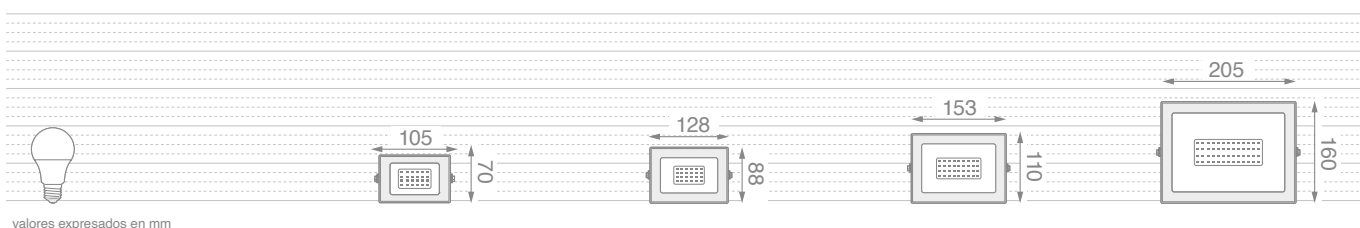

Brazo 45°
Diseñado para su fácil y rápida colocación.

Apertura

Protección

110°

IP65

IK04

Tensión	*Ver Tabla
Frecuencia	50-60Hz
Anti-High-Volt	1500V
Protección SPD	500V
Clase	I
Vida Útil	25.000hs
ON/OFF Switch	15.000
CRI	70Ra
SDCM	<10
Garantía	1 año
Temperatura	-40°C +45°C

Advertencias: Los reflectores deben ser instalados con una caja estanca (ver página 122) para proteger la estanqueidad del artefacto.

MACROLED®

Potencia	10W	20W	30W	50W
Modelo	EFL-10W	EFL-20W	EFL-30W	EFL-50W
Tensión*	220-240V	220-240V	220-240V	220-240V
Corriente	30mA	60mA	90mA	150mA
Factor de Potencia	0.5	0.5	0.5	0.5
Tiempo de Arranque	0.6s	0.6s	0.6s	0.6s
Función Dimeable	No	No	No	No
Material del Cuerpo	Aluminio	Aluminio	Aluminio	Aluminio
LED SMD	2835 - 24pcs	2835 - 24pcs	2835 - 36pcs	2835 - 52pcs
Artefacto	Tamaño	105x25x70mm	128x25x88mm	153x25x110mm
	Peso	170g	220g	303g
Master	Tamaño	37x24x23,5cm	59,5x17x29,5cm	42x17x32,5cm
	Cantidad	60pcs	50pcs	30pcs

MACROLED®

valores expresados en mm

	100W	150W	200W	
Potencia	100W	150W	200W	
Modelo	EFL-100W	EFL-150W	EFL-200W	
Tensión*	100-240V	100-240V	100-240V	
Corriente	0.44 A	0.65 A	0.86 A	
Factor de Potencia	0.9	0.9	0.9	
Tiempo de Arranque	0.6s	0.6s	0.6s	
Función Dimeable	No	No	No	
Material del Cuerpo	Aluminio	Aluminio	Aluminio	
LED SMD	2835 - 140pcs	2835 - 198pcs	2835 - 252pcs	
Artefacto	Tamaño	245x180x36mm	375x280x38mm	410x298x40mm
	Peso	1,22 Kg	2,68 Kg	3,25 kg
Master	Tamaño	27x22,5x24cm	40x31x25cm	21x33x43cm
	Cantidad	5pcs	5 pcs	4pcs