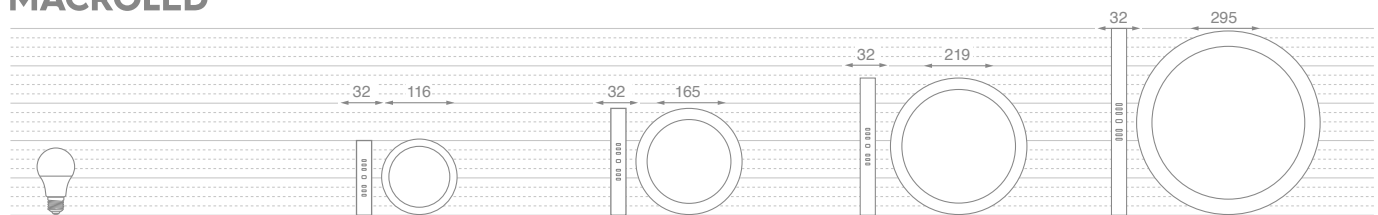

MACROLED®

Una marca de  **CORESA®**

Panel Plafón

Ficha Técnica

Plafón Blanco

Panel LED

Norma N° 60598-1:2008

Norma N° 60598-2-2:2011

Tensión	AC85-265V
Frecuencia	50-60Hz
Anti-High-Volt	1500V
Clase	II
Vida Útil	25.000hs
ON/OFF Switch	15.000
CRI	80Ra
SDCM	6
Garantía	2 Años
Temperatura	-20° +40°

MACROLED®

valores expresados en mm

Potencia	6W	12W	18W	24W
Modelo	PR06	PR12	PR18	PR24
Conexión	Empalme	Empalme	Empalme	Empalme
Corriente	59mA	110mA	155mA	200mA
Factor de Potencia	0.5	0.5	0.5	0.5
Tiempo de Arranque	0.5s	0.5s	0.5s	0.5s
Protección	IP20	IP20	IP20	IP20
Función Dimeable	No	No	No	No
Material	Aluminio	Aluminio	Aluminio	Aluminio
Ángulo de Apertura	120°	120°	120°	120°
LED SMD	2835 - 30pcs	2835 - 60pcs	2835 - 90pcs	2835 - 120pcs
Lámpara				
Tamaño	ø116 x32mm	ø165x32mm	ø219x32mm	ø295x32mm
Peso	12g	18g	29g	48g
Master				
Tamaño	42x27x27,7cm	55x19,x42cm	47x24,5x63cm	42x32x32cm
Cantidad	40pcs	30pcs	30pcs	10pcs

MACROLED®

valores expresados en mm

Potencia	6W	12W	18W	24W	
Modelo	PC06	PC12	PC18	PC24	
Conexión	Empalme	Empalme	Empalme	Empalme	
Corriente	59mA	110mA	155mA	200mA	
Factor de Potencia	0.5	0.5	0.5	0.5	
Tiempo de Arranque	0.5s	0.5s	0.5s	0.5s	
Protección	IP20	IP20	IP20	IP20	
Función Dimeable	No	No	No	No	
Material	Aluminio	Aluminio	Aluminio	Aluminio	
Ángulo de Apertura	120°	120°	120°	120°	
LED SMD	2835 - 30pcs	2835 - 60pcs	2835 - 90pcs	2835 - 120pcs	
Lámpara	Tamaño	116 x32mm	165x32mm	219x32mm	295x32mm
	Peso	12g	18g	29g	48g
Master	Tamaño	42x27x27,7cm	55x19,x42cm	47x24,5x63cm	42x32x32cm
	Cantidad	40pcs	30pcs	30pcs	10pcs