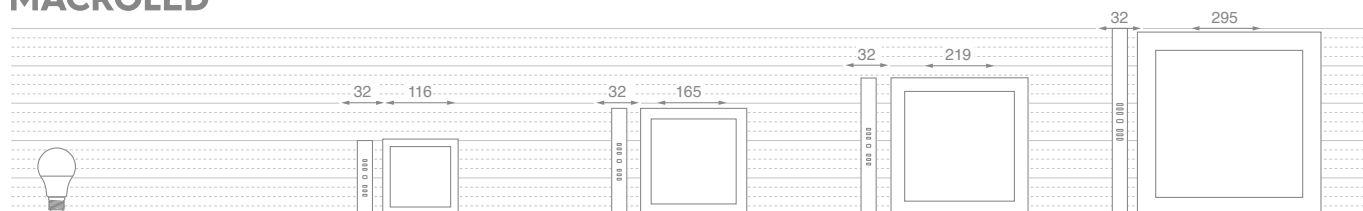

Tensión	AC85-265V
Frecuencia	50-60Hz
Anti-High-Volt	1500V
Clase	II
Vida Útil	25.000hs
ON/OFF Switch	15.000
CRI	80Ra
SDCM	6
Garantía	2 Años
Temperatura	-20° +40°

MACROLED®

valores expresados en mm

Potencia	6W	12W	18W	24W
Modelo	PR06	PR12	PR18	PR24
Conexión	Empalme	Empalme	Empalme	Empalme
Corriente	59mA	110mA	155mA	200mA
Factor de Potencia	0.5	0.5	0.5	0.5
Tiempo de Arranque	0.5s	0.5s	0.5s	0.5s
Protección	IP20	IP20	IP20	IP20
Función Dimeable	No	No	No	No
Material	Aluminio	Aluminio	Aluminio	Aluminio
Ángulo de Apertura	120°	120°	120°	120°
LED SMD	2835 - 30pcs	2835 - 60pcs	2835 - 90pcs	2835 - 120pcs
Lámpara				
Tamaño	ø116 x32mm	ø165x32mm	ø219x32mm	ø295x32mm
Peso	12g	18g	29g	48g
Master				
Tamaño	42x27x27,7cm	55x19,x42cm	47x24,5x63cm	42x32x32cm
Cantidad	40pcs	30pcs	30pcs	10pcs

MACROLED®

valores expresados en mm

Potencia	6W	12W	18W	24W	
Modelo	PC06	PC12	PC18	PC24	
Conexión	Empalme	Empalme	Empalme	Empalme	
Corriente	59mA	110mA	155mA	200mA	
Factor de Potencia	0.5	0.5	0.5	0.5	
Tiempo de Arranque	0.5s	0.5s	0.5s	0.5s	
Protección	IP20	IP20	IP20	IP20	
Función Dimeable	No	No	No	No	
Material	Aluminio	Aluminio	Aluminio	Aluminio	
Ángulo de Apertura	120°	120°	120°	120°	
LED SMD	2835 - 30pcs	2835 - 60pcs	2835 - 90pcs	2835 - 120pcs	
Lámpara	Tamaño	116 x32mm	165x32mm	219x32mm	295x32mm
	Peso	12g	18g	29g	48g
Master	Tamaño	42x27x27,7cm	55x19,x42cm	47x24,5x63cm	42x32x32cm
	Cantidad	40pcs	30pcs	30pcs	10pcs