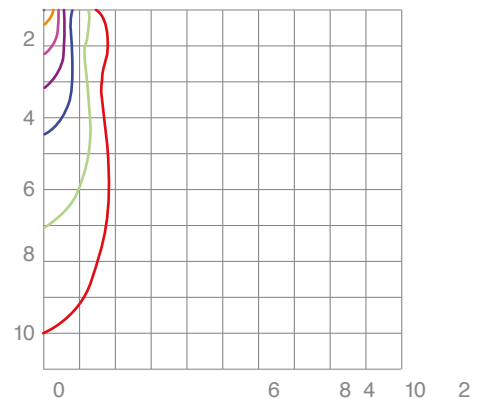

STB7 7W

RTB3 3W

Ángulo(B): H36.5 V38.1

Eavg (lx), Emax (lx) Ø(m) alto(m)

Ángulo (50%): H36.5 V38.1 Unidad: cd

— C0-C180 — C90-C270 — G3

- [1%]: 3.4 lx
- [2%]: 6.7 lx
- [5%]: 16.9 lx
- [10%]: 33.7 lx
- [20%]: 67.4 lx
- [50%]: 168.5 lx
- [100%]: 337.0 lx

RTB7 7W

Ángulo(B): H40.0 V40.5

Eavg (lx), Emax (lx) Ø(m) alto(m)

Ángulo (50%): H40.0 V40.5 Unidad: cd

— C0-C180 — C90-C270 — G1

- [5%]: 44.8 lx
- [15%]: 134.3 lx
- [25%]: 223.9 lx
- [35%]: 313.4 lx
- [45%]: 402.9 lx
- [55%]: 492.5 lx
- [65%]: 582.0 lx