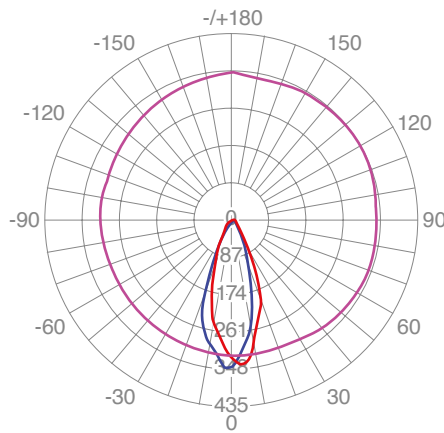

STB7 7W

RTB3 3W

Ángulo(B): H36.5 V38.1

Eavg (lx), Emax (lx) Ø(m) alto(m)

Ángulo (50%): H36.5 V38.1 Unidad: cd

— C0-C180 — C90-C270 — G3

- [1%]: 3.4 lx
- [2%]: 6.7 lx
- [5%]: 16.9 lx
- [10%]: 33.7 lx
- [20%]: 67.4 lx
- [50%]: 168.5 lx
- [100%]: 337.0 lx

RTB7 7W

Ángulo(B): H40.0 V40.5

Eavg (lx), Emax (lx) Ø(m) alto(m)

Ángulo (50%): H40.0 V40.5 Unidad: cd

— C0-C180 — C90-C270 — G1

- [5%]: 44.8 lx
- [15%]: 134.3 lx
- [25%]: 223.9 lx
- [35%]: 313.4 lx
- [45%]: 402.9 lx
- [55%]: 492.5 lx
- [65%]: 582.0 lx