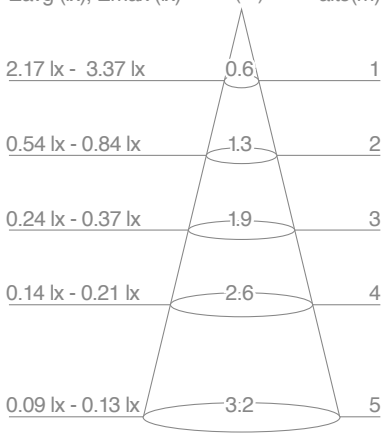

MACROLED[®]

Una marca de **CORESA[®]**

Embutir Móvil LED

Ficha Técnica

SPD 500V
Protección
sobretensión

Eje Móvil
Artefacto
direccionable
en un eje

Fácil
Instalación
Conexión
por Bomerá

RTB7 7W

STB7 7W

RTB3 3W

Ángulo(B): H36.5 V38.1

Eavg (lx), Emax (lx) Ø(m) alto(m)

Ángulo (50%): H36.5 V38.1 Unidad: cd

— C0-C180 — C90-C270 — G3

- [1%]: 3.4 lx
- [2%]: 6.7 lx
- [5%]: 16.9 lx
- [10%]: 33.7 lx
- [20%]: 67.4 lx
- [50%]: 168.5 lx
- [100%]: 337.0 lx

RTB7 7W

Ángulo(B): H40.0 V40.5

Eavg (lx), Emax (lx) Ø(m) alto(m)

Ángulo (50%): H40.0 V40.5 Unidad: cd

— C0-C180 — C90-C270 — G1

- [5%]: 44.8 lx
- [15%]: 134.3 lx
- [25%]: 223.9 lx
- [35%]: 313.4 lx
- [45%]: 402.9 lx
- [55%]: 492.5 lx
- [65%]: 582.0 lx