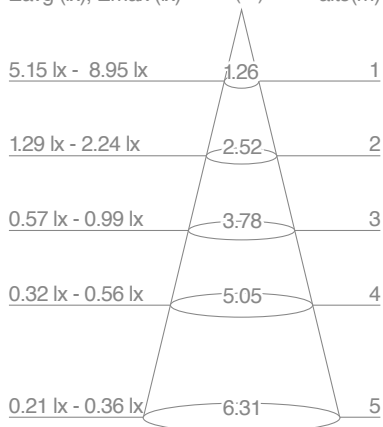

STB7 7W

RTB3 3W

Ángulo(B): H36.5 V38.1

Eavg (lx), Emax (lx) Ø(m) alto(m)

Ángulo (50%): H36.5 V38.1 Unidad: cd

— C0-C180 — C90-C270 — G3

- [1%]: 3.4 lx
- [2%]: 6.7 lx
- [5%]: 16.9 lx
- [10%]: 33.7 lx
- [20%]: 67.4 lx
- [50%]: 168.5 lx
- [100%]: 337.0 lx

RTB7 7W

Ángulo(B): H40.0 V40.5

Eavg (lx), Emax (lx) Ø(m) alto(m)

Ángulo (50%): H40.0 V40.5 Unidad: cd

— C0-C180 — C90-C270 — G1

- [5%]: 44.8 lx
- [15%]: 134.3 lx
- [25%]: 223.9 lx
- [35%]: 313.4 lx
- [45%]: 402.9 lx
- [55%]: 492.5 lx
- [65%]: 582.0 lx