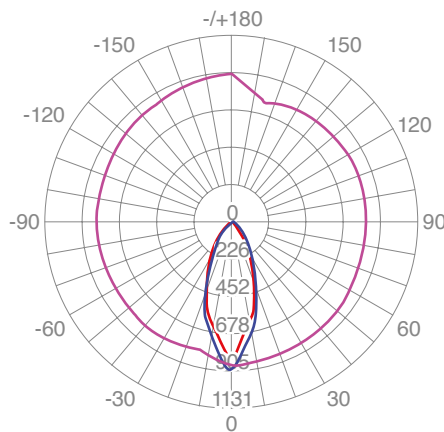

STB7 7W

RTB3 3W

Ángulo(B): H36.5 V38.1

Eavg (lx), Emax (lx) Ø(m) alto(m)

Ángulo (50%): H36.5 V38.1 Unidad: cd

— C0-C180 — C90-C270 — G3

- [1%]: 3.4 lx
- [2%]: 6.7 lx
- [5%]: 16.9 lx
- [10%]: 33.7 lx
- [20%]: 67.4 lx
- [50%]: 168.5 lx
- [100%]: 337.0 lx

RTB7 7W

Ángulo(B): H40.0 V40.5

Eavg (lx), Emax (lx) Ø(m) alto(m)

Ángulo (50%): H40.0 V40.5 Unidad: cd

— C0-C180 — C90-C270 — G1

- [5%]: 44.8 lx
- [15%]: 134.3 lx
- [25%]: 223.9 lx
- [35%]: 313.4 lx
- [45%]: 402.9 lx
- [55%]: 492.5 lx
- [65%]: 582.0 lx