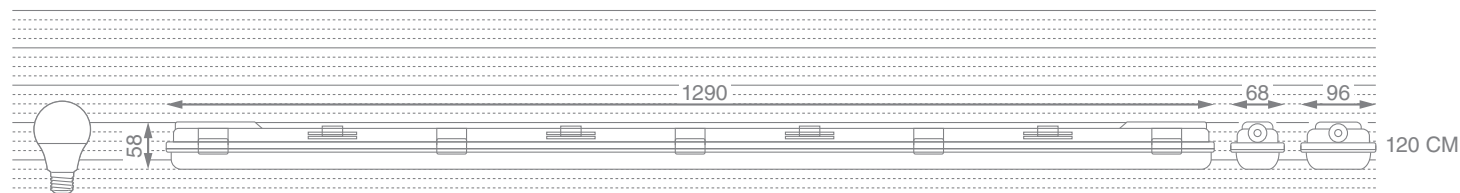

MACROLED®

Una marca de  **CORESA®**

Estanco Premium

Ficha Técnica

- Estanco Premium Simple 120cm
- Estanco Premium Doble 120cm

MACROLED®

Potencia	18W Máx	36W Máx
Modelo	LETP-1-120	LETP-2-120
Voltaje	165-260V	165-260V
Frecuencia	50-60Hz	50-60Hz
Conector	G13 - una punta	G13 - una punta
Protección	IP65	IP65
Compatibilidad	1 Tubo LED T8 18W	2 Tubo LED T8 18W
Conexión	Bornera	Bornera
Reflectante	si	si
Material del Cuerpo	ABS	ABS
Material del Lente	PC	PC
Protección	IK08	IK08
Color	Gris	Gris
Tamaño Artefacto	1276x68x58mm	1276x96x58mm
Peso Artefacto	0,9 Kg	1,1 Kg
Medidas Master	128x32x17,5cm	128x28x27cm
Cantidad x Master	10 pcs	8 pcs

Código Barras Unit	7428325569362	7428325569058
Código Barras Master	74283255693622	74283255690584

BORNERA

a presión de
fácil instalación

Mas iluminación

Reflectante Premium

IEC 60598-1:2008

IEC 60598-2-1:1979+A1