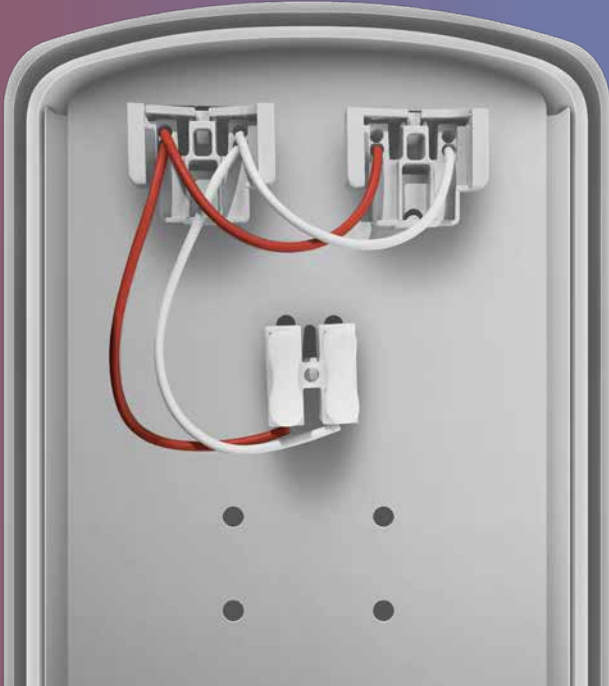

MACROLED®

Una marca de  **CORESA®**

Estanco Premium

Ficha Técnica

- Estanco Premium Simple 120cm
- Estanco Premium Doble 120cm

MACROLED®

Potencia	18W Máx	36W Máx
Modelo	LETP-1-120	LETP-2-120
Voltaje	165-260V	165-260V
Frecuencia	50-60Hz	50-60Hz
Conector	G13 - una punta	G13 - una punta
Protección	IP65	IP65
Compatibilidad	1 Tubo LED T8 18W	2 Tubo LED T8 18W
Conexión	Bornera	Bornera
Reflectante	si	si
Material del Cuerpo	ABS	ABS
Material del Lente	PC	PC
Protección	IK08	IK08
Color	Gris	Gris
Tamaño Artefacto	1276x68x58mm	1276x96x58mm
Peso Artefacto	0,9 Kg	1,1 Kg
Medidas Master	128x32x17,5cm	128x28x27cm
Cantidad x Master	10 pcs	8 pcs

Código Barras Unit	7428325569362	7428325569058
Código Barras Master	74283255693622	74283255690584

BORNERA

a presión de
fácil instalación

Mas iluminación

Reflectante Premium

IEC 60598-1:2008

IEC 60598-2-1:1979+A1

Prensas
de fácil instalación

Prensa
Cable IP65
Protección superior

Visor Cristal
Acrílico cristal premium