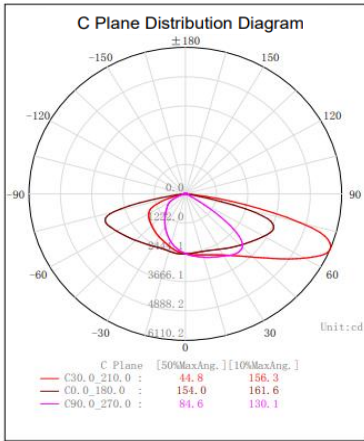

Diagrama Fotométrico

| Curva Iluminación-Distancia

90W

120W

150W