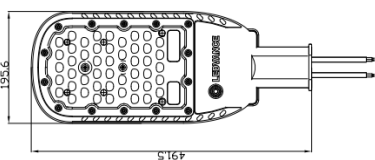

Características del Producto

Potencia Nominal	90W	120W	150W
Flujo Luminoso	11 250 lm / 11 700 lm / 12 150 lm	15 000 lm / 15 600 lm / 16 200 lm	18 750 lm / 19 500 lm / 20 250 lm
Corriente	900 – 380 mA	1 200 – 500 mA	1 500 – 630 mA
Tensión Nominal	100-240 V~		
Frecuencia	50/60 Hz		
Eficiencia	125 lm/W / 130 lm/W / 135 lm/W		
Temperatura de Color	3 000 K / 4 000 K / 6 500 K		
Índice de Reproducción de Color (IRC)	>80		
Factor de Potencia	>0.93		
Supresor de picos (SPD)	10 kV (L-N) & (L,N-PE)		
Ángulo de Apertura	85° x 150°		
Vida Útil	50 000 h (L70)		
Atenuable	No		
Índice de Protección	IP66		
Protección contra Impactos Mecánicos	IK08		
Garantía	5 años		
Mínima y Máxima Temperatura de Operación	-30~... +50°C		
Mínima y Máxima Temperatura de Almacenaje	-40~... +70°C		
Distorsión de Armónicas (THD)	<20%		
Material y color de la carcasa	Aluminio / Gris RAL7015		
Material difusor y acabado	Policarbonato		

Imágenes: Luminarias