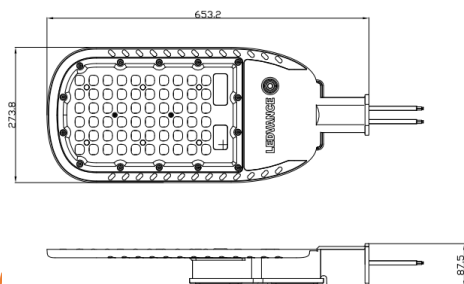

Imágenes: Luminarias

90W y 120W

150W

Imágenes: Accesorios

Adaptor

Insert

Datos del Producto

Clave	Descripción	Peso (g)	EAN 10	Dimensiones EAN10 (mm)	EAN 40	Dimensiones EAN40 (mm)	PCs EAN 40
7017566	LEDVANCE AREALIGHT 90W 3000K 100-240V	690	4058075553996	366x94x168	4058075554009	441x336x217	4
7017567	LEDVANCE AREALIGHT 90W 4000K 100-240V	690	4058075554016	366x94x168	4058075554023	441x336x217	4
7017568	LEDVANCE AREALIGHT 90W 6500K 100-240V	690	4058075554177	366x94x168	4058075554184	441x336x217	4
7017569	LEDVANCE AREALIGHT 120W 3000K 100-240V	690	4058075554054	366x94x168	4058075554061	441x336x217	4
7017570	LEDVANCE AREALIGHT 120W 4000K 100-240V	690	4058075554078	366x94x168	4058075554085	441x336x217	4
7017571	LEDVANCE AREALIGHT 120W 6500K 100-240V	690	4058075554092	366x94x168	4058075554108	441x336x217	4
7017572	LEDVANCE AREALIGHT 150W 3000K 100-240V	690	4058075554115	366x94x168	4058075554122	441x336x217	2
7017573	LEDVANCE AREALIGHT 150W 4000K 100-240V	690	4058075554139	366x94x168	4058075554146	441x336x217	2
7017574	LEDVANCE AREALIGHT 150W 6500K 100-240V	690	4058075554153	366x94x168	4058075554160	441x336x217	2

Accesorios

Clave	Descripción	Peso (g)	EAN 10	Dimensiones EAN10 (mm)	EAN 40	Dimensiones EAN40 (mm)	PCs EAN 40
7018004	LEDVANCE AREALIGHT Adaptor angle 48/60	1272g	4058075589988	127x107x377	4058075589995	544x394x269	10
7018005	LEDVANCE AREALIGHT insert 42/60	526g	4058075590007	69x69x97	4058075590014	354x354x399	100