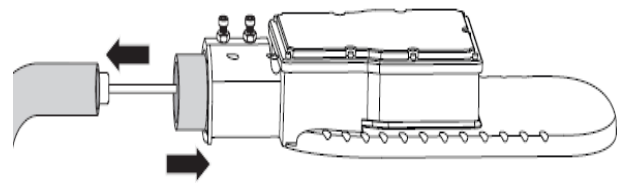

Imágenes: Luminarias

90W y 120W

150W

Imágenes: Accesorios

Adaptor

Insert

Datos del Producto

Clave	Descripción	Peso (g)	EAN 10	Dimensiones EAN10 (mm)	EAN 40	Dimensiones EAN40 (mm)	PCs EAN 40
7017566	LEDVANCE AREALIGHT 90W 3000K 100-240V	690	4058075553996	366x94x168	4058075554009	441x336x217	4
7017567	LEDVANCE AREALIGHT 90W 4000K 100-240V	690	4058075554016	366x94x168	4058075554023	441x336x217	4
7017568	LEDVANCE AREALIGHT 90W 6500K 100-240V	690	4058075554177	366x94x168	4058075554184	441x336x217	4
7017569	LEDVANCE AREALIGHT 120W 3000K 100-240V	690	4058075554054	366x94x168	4058075554061	441x336x217	4
7017570	LEDVANCE AREALIGHT 120W 4000K 100-240V	690	4058075554078	366x94x168	4058075554085	441x336x217	4
7017571	LEDVANCE AREALIGHT 120W 6500K 100-240V	690	4058075554092	366x94x168	4058075554108	441x336x217	4
7017572	LEDVANCE AREALIGHT 150W 3000K 100-240V	690	4058075554115	366x94x168	4058075554122	441x336x217	2
7017573	LEDVANCE AREALIGHT 150W 4000K 100-240V	690	4058075554139	366x94x168	4058075554146	441x336x217	2
7017574	LEDVANCE AREALIGHT 150W 6500K 100-240V	690	4058075554153	366x94x168	4058075554160	441x336x217	2

Accesorios

Clave	Descripción	Peso (g)	EAN 10	Dimensiones EAN10 (mm)	EAN 40	Dimensiones EAN40 (mm)	PCs EAN 40
7018004	LEDVANCE AREALIGHT Adaptor angle 48/60	1272g	4058075589988	127x107x377	4058075589995	544x394x269	10
7018005	LEDVANCE AREALIGHT insert 42/60	526g	4058075590007	69x69x97	4058075590014	354x354x399	100