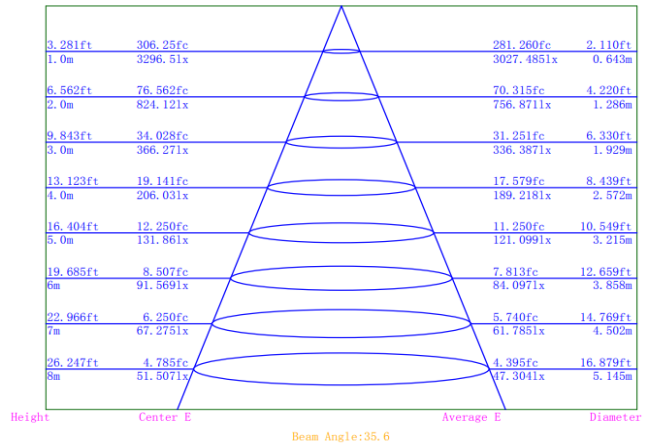

Accesorios

Clave	Descripción	Peso (g)	EAN 10	Dimensiones EAN10 (mm)	EAN 40	Dimensiones EAN40 (mm)	PCs EAN 40
7018004	LEDVANCE AREALIGHT Adaptor angle 48/60	1272g	4058075589988	127x107x377	4058075589995	544x394x269	10
7018005	LEDVANCE AREALIGHT insert 42/60	526g	4058075590007	69x69x97	4058075590014	354x354x399	100

Diagrama Fotométrico

| Curva Iluminación-Distancia

90W

120W

150W