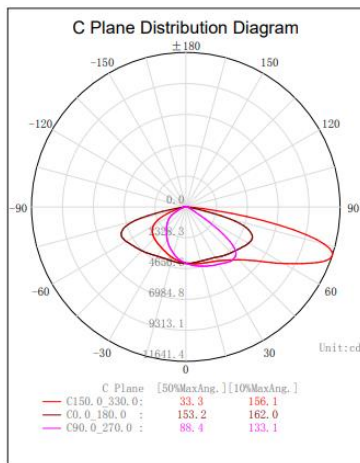

Diagrama Fotométrico

| Curva Iluminación-Distancia

90W

120W

150W