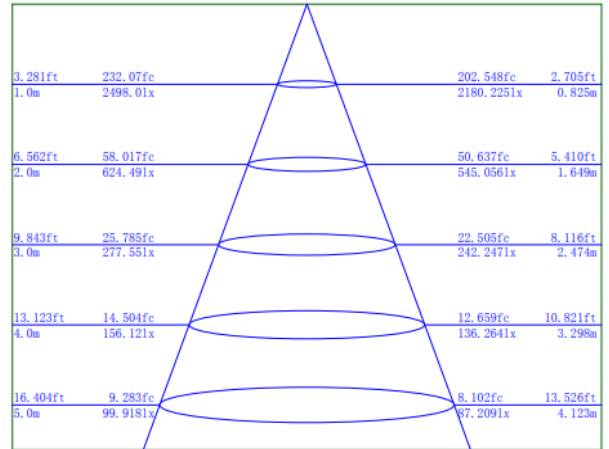

Accesorios

Clave	Descripción	Peso (g)	EAN 10	Dimensiones EAN10 (mm)	EAN 40	Dimensiones EAN40 (mm)	PCs EAN 40
7018004	LEDVANCE AREALIGHT Adaptor angle 48/60	1272g	4058075589988	127x107x377	4058075589995	544x394x269	10
7018005	LEDVANCE AREALIGHT insert 42/60	526g	4058075590007	69x69x97	4058075590014	354x354x399	100

Diagrama Fotométrico

| Curva Iluminación-Distancia

90W

120W

150W