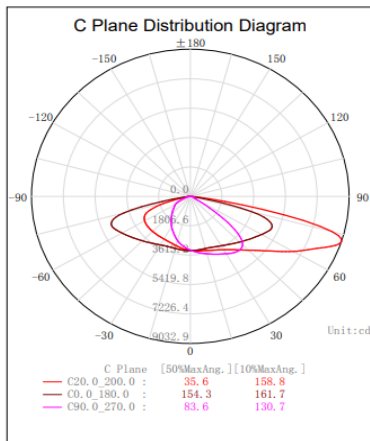

Accesorios

Clave	Descripción	Peso (g)	EAN 10	Dimensiones EAN10 (mm)	EAN 40	Dimensiones EAN40 (mm)	PCs EAN 40
7018004	LEDVANCE AREALIGHT Adaptor angle 48/60	1272g	4058075589988	127x107x377	4058075589995	544x394x269	10
7018005	LEDVANCE AREALIGHT insert 42/60	526g	4058075590007	69x69x97	4058075590014	354x354x399	100

Diagrama Fotométrico

| Curva Iluminación-Distancia

90W

120W

150W