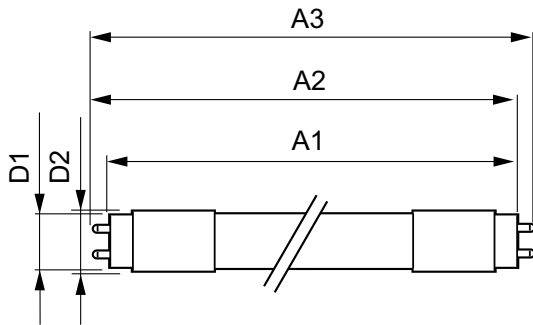

## Plano de dimensiones

Product	D1	D2	A1	A2	A3
Ecofit Mains LEDtube 600mm 8W 765 G	25,68 mm	28 mm	588,5 mm	595,5 mm	602,5 mm
Ecofit Mains LEDtube 600mm 8W 740 G	25,68 mm	28 mm	588,5 mm	595,5 mm	602,5 mm