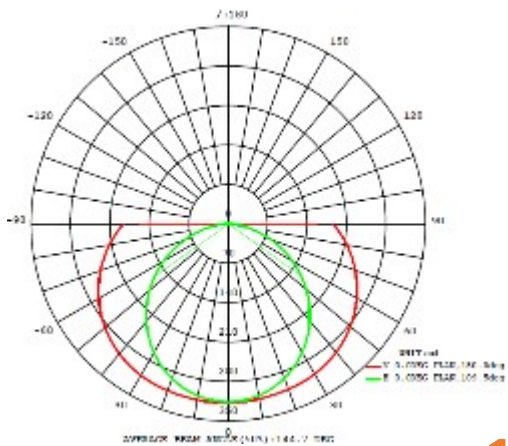

Dimensiones

Datos del Producto

Clave	Descripción	Pieza Caja	Peso (g)	EAN 10	Dimensiones EAN10 (mm)	Peso EAN 10 (g)	EAN 40	Dimensiones EAN40 (mm)	Peso EAN 40 (g)
7014595	LEDVANCE LINEAR 8W - 3000K	15	245	7501026911873	780x40x30	305	7501026911903	800x175x151	3675
7013807	LEDVANCE LINEAR 8W - 4000K	15	245	4058075814394	780x40x30	305	4058075814400	800x175x151	3675
7013808	LEDVANCE LINEAR 8W - 6500K	15	245	4058075814417	780x40x30	305	4058075814424	800x175x151	3675
7014596	LEDVANCE LINEAR 14W - 3000K	15	355	7501026911880	1380x40x30	470	7501026911910	1400x175x151	5325
7013809	LEDVANCE LINEAR 14W - 4000K	15	355	4058075814431	1380x40x30	470	4058075814448	1400x175x151	5325
7013810	LEDVANCE LINEAR 14W - 6500K	15	355	4058075814455	1380x40x30	470	4058075814462	1400x175x151	5325
7014123	LEDVANCE LINEAR 20W - 3000K	15	360	7501026911897	1380x40x30	476	7501026911927	1400x175x151	5400
7013811	LEDVANCE LINEAR 20W - 4000K	15	360	4058075814479	1380x40x30	476	4058075814486	1400x175x151	5400
7013812	LEDVANCE LINEAR 20W - 6500K	15	360	4058075814493	1380x40x30	476	4058075814509	1400x175x151	5400

Diagrama Fotométrico

Curva Iluminación-Distancia

8W

14W

20W