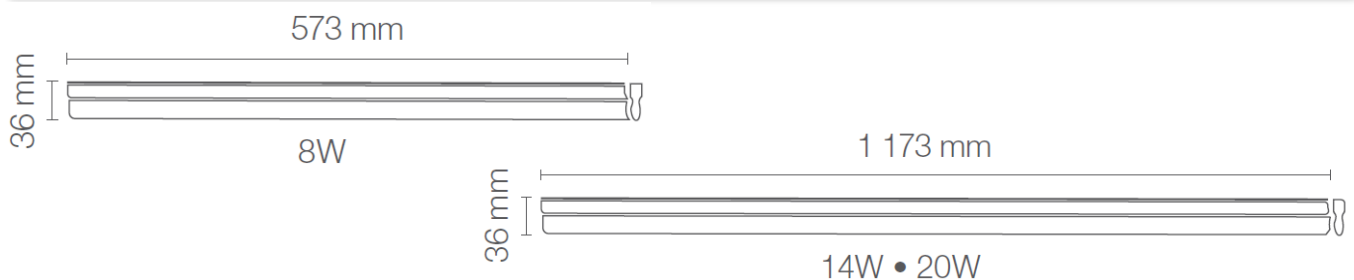

Aplicaciones

Establecimientos

Estacionamientos

Pasillos

Oficinas

Mobiliario

Características del Producto

Potencia Nominal	8W / 14W / 20W
Equivalencia	1 x 17W T8 / 1 x 25W T8 / 1 x 32W T8
Tensión Nominal	100-240V
Frecuencia	50/60 Hz
Flujo Luminoso	800 lm / 1400 lm / 2000 lm
Eficiencia	100 lm/W
Temperatura de Color	3000K / 4000K / 6500 K
Índice de Reproducción de Color (IRC)	> 80
Ángulo de Apertura	140°
Vida Útil	30.000h (L70@25°C)
Atenuable	No
Índice de Protección	IP20
Garantía	3 años
Mínima y Máxima Temperatura de Operación	-20~...+50°C
Mínima y Máxima Temperatura de Almacenaje	-40~...+70°C
Distorsión de Armónicas (THD)	<20%
Factor de Potencia	>0.6

Dimensiones

Datos del Producto

Clave	Descripción	Pieza Caja	Peso (g)	EAN 10	Dimensiones EAN10 (mm)	Peso EAN 10 (g)	EAN 40	Dimensiones EAN40 (mm)	Peso EAN 40 (g)
7014595	LEDVANCE LINEAR 8W - 3000K	15	245	7501026911873	780x40x30	305	7501026911903	800x175x151	3675
7013807	LEDVANCE LINEAR 8W - 4000K	15	245	4058075814394	780x40x30	305	4058075814400	800x175x151	3675
7013808	LEDVANCE LINEAR 8W - 6500K	15	245	4058075814417	780x40x30	305	4058075814424	800x175x151	3675
7014596	LEDVANCE LINEAR 14W - 3000K	15	355	7501026911880	1380x40x30	470	7501026911910	1400x175x151	5325
7013809	LEDVANCE LINEAR 14W - 4000K	15	355	4058075814431	1380x40x30	470	4058075814448	1400x175x151	5325
7013810	LEDVANCE LINEAR 14W - 6500K	15	355	4058075814455	1380x40x30	470	4058075814462	1400x175x151	5325
7014123	LEDVANCE LINEAR 20W - 3000K	15	360	7501026911897	1380x40x30	476	7501026911927	1400x175x151	5400
7013811	LEDVANCE LINEAR 20W - 4000K	15	360	4058075814479	1380x40x30	476	4058075814486	1400x175x151	5400
7013812	LEDVANCE LINEAR 20W - 6500K	15	360	4058075814493	1380x40x30	476	4058075814509	1400x175x151	5400