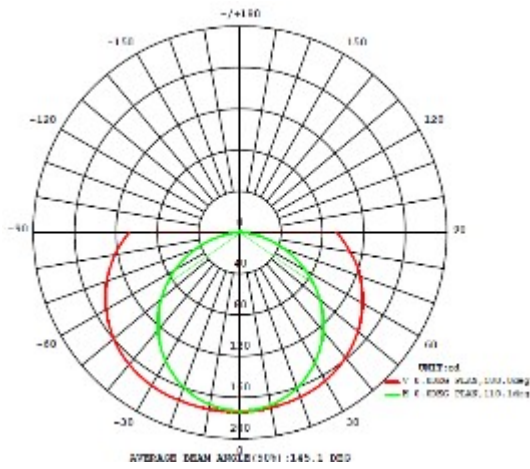

Dimensiones

Datos del Producto

Clave	Descripción	Pieza Caja	Peso (g)	EAN 10	Dimensiones EAN10 (mm)	Peso EAN 10 (g)	EAN 40	Dimensiones EAN40 (mm)	Peso EAN 40 (g)
7014595	LEDVANCE LINEAR 8W - 3000K	15	245	7501026911873	780x40x30	305	7501026911903	800x175x151	3675
7013807	LEDVANCE LINEAR 8W - 4000K	15	245	4058075814394	780x40x30	305	4058075814400	800x175x151	3675
7013808	LEDVANCE LINEAR 8W - 6500K	15	245	4058075814417	780x40x30	305	4058075814424	800x175x151	3675
7014596	LEDVANCE LINEAR 14W - 3000K	15	355	7501026911880	1380x40x30	470	7501026911910	1400x175x151	5325
7013809	LEDVANCE LINEAR 14W - 4000K	15	355	4058075814431	1380x40x30	470	4058075814448	1400x175x151	5325
7013810	LEDVANCE LINEAR 14W - 6500K	15	355	4058075814455	1380x40x30	470	4058075814462	1400x175x151	5325
7014123	LEDVANCE LINEAR 20W - 3000K	15	360	7501026911897	1380x40x30	476	7501026911927	1400x175x151	5400
7013811	LEDVANCE LINEAR 20W - 4000K	15	360	4058075814479	1380x40x30	476	4058075814486	1400x175x151	5400
7013812	LEDVANCE LINEAR 20W - 6500K	15	360	4058075814493	1380x40x30	476	4058075814509	1400x175x151	5400

Diagrama Fotométrico

Curva Iluminación-Distancia

8W

14W

20W