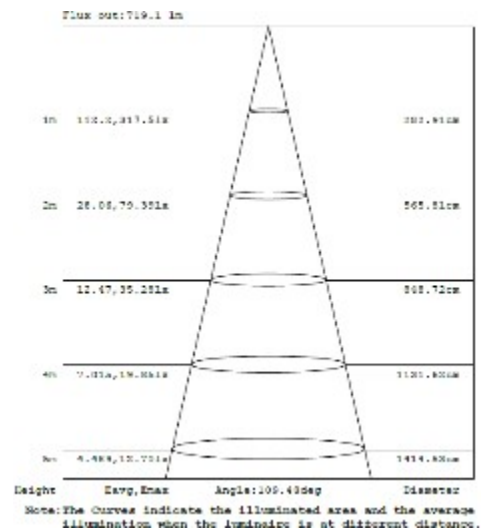

Dimensiones

Datos del Producto

Clave	Descripción	Pieza Caja	Peso (g)	EAN 10	Dimensiones EAN10 (mm)	Peso EAN 10 (g)	EAN 40	Dimensiones EAN40 (mm)	Peso EAN 40 (g)
7014595	LEDVANCE LINEAR 8W - 3000K	15	245	7501026911873	780x40x30	305	7501026911903	800x175x151	3675
7013807	LEDVANCE LINEAR 8W - 4000K	15	245	4058075814394	780x40x30	305	4058075814400	800x175x151	3675
7013808	LEDVANCE LINEAR 8W - 6500K	15	245	4058075814417	780x40x30	305	4058075814424	800x175x151	3675
7014596	LEDVANCE LINEAR 14W - 3000K	15	355	7501026911880	1380x40x30	470	7501026911910	1400x175x151	5325
7013809	LEDVANCE LINEAR 14W - 4000K	15	355	4058075814431	1380x40x30	470	4058075814448	1400x175x151	5325
7013810	LEDVANCE LINEAR 14W - 6500K	15	355	4058075814455	1380x40x30	470	4058075814462	1400x175x151	5325
7014123	LEDVANCE LINEAR 20W - 3000K	15	360	7501026911897	1380x40x30	476	7501026911927	1400x175x151	5400
7013811	LEDVANCE LINEAR 20W - 4000K	15	360	4058075814479	1380x40x30	476	4058075814486	1400x175x151	5400
7013812	LEDVANCE LINEAR 20W - 6500K	15	360	4058075814493	1380x40x30	476	4058075814509	1400x175x151	5400

Diagrama Fotométrico

Curva Iluminación-Distancia

8W

14W

20W