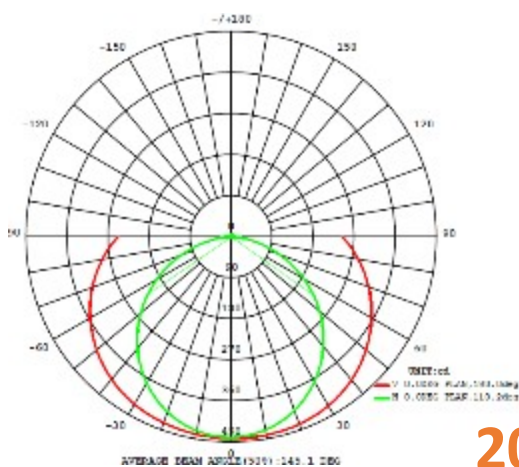

Dimensiones

Datos del Producto

Clave	Descripción	Pieza Caja	Peso (g)	EAN 10	Dimensiones EAN10 (mm)	Peso EAN 10 (g)	EAN 40	Dimensiones EAN40 (mm)	Peso EAN 40 (g)
7014595	LEDVANCE LINEAR 8W - 3000K	15	245	7501026911873	780x40x30	305	7501026911903	800x175x151	3675
7013807	LEDVANCE LINEAR 8W - 4000K	15	245	4058075814394	780x40x30	305	4058075814400	800x175x151	3675
7013808	LEDVANCE LINEAR 8W - 6500K	15	245	4058075814417	780x40x30	305	4058075814424	800x175x151	3675
7014596	LEDVANCE LINEAR 14W - 3000K	15	355	7501026911880	1380x40x30	470	7501026911910	1400x175x151	5325
7013809	LEDVANCE LINEAR 14W - 4000K	15	355	4058075814431	1380x40x30	470	4058075814448	1400x175x151	5325
7013810	LEDVANCE LINEAR 14W - 6500K	15	355	4058075814455	1380x40x30	470	4058075814462	1400x175x151	5325
7014123	LEDVANCE LINEAR 20W - 3000K	15	360	7501026911897	1380x40x30	476	7501026911927	1400x175x151	5400
7013811	LEDVANCE LINEAR 20W - 4000K	15	360	4058075814479	1380x40x30	476	4058075814486	1400x175x151	5400
7013812	LEDVANCE LINEAR 20W - 6500K	15	360	4058075814493	1380x40x30	476	4058075814509	1400x175x151	5400

Diagrama Fotométrico

Curva Iluminación-Distancia

8W

14W

20W