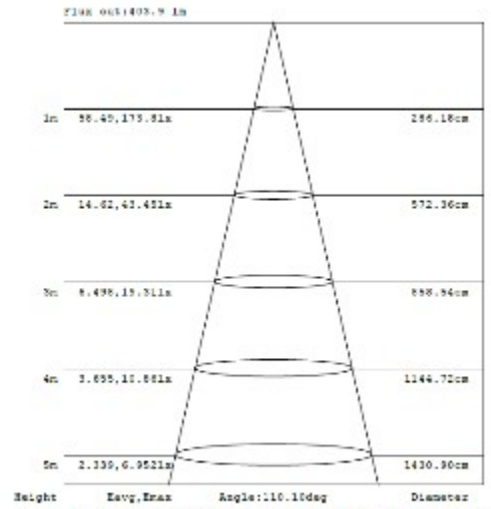

Dimensiones

Datos del Producto

Clave	Descripción	Pieza Caja	Peso (g)	EAN 10	Dimensiones EAN10 (mm)	Peso EAN 10 (g)	EAN 40	Dimensiones EAN40 (mm)	Peso EAN 40 (g)
7014595	LEDVANCE LINEAR 8W - 3000K	15	245	7501026911873	780x40x30	305	7501026911903	800x175x151	3675
7013807	LEDVANCE LINEAR 8W - 4000K	15	245	4058075814394	780x40x30	305	4058075814400	800x175x151	3675
7013808	LEDVANCE LINEAR 8W - 6500K	15	245	4058075814417	780x40x30	305	4058075814424	800x175x151	3675
7014596	LEDVANCE LINEAR 14W - 3000K	15	355	7501026911880	1380x40x30	470	7501026911910	1400x175x151	5325
7013809	LEDVANCE LINEAR 14W - 4000K	15	355	4058075814431	1380x40x30	470	4058075814448	1400x175x151	5325
7013810	LEDVANCE LINEAR 14W - 6500K	15	355	4058075814455	1380x40x30	470	4058075814462	1400x175x151	5325
7014123	LEDVANCE LINEAR 20W - 3000K	15	360	7501026911897	1380x40x30	476	7501026911927	1400x175x151	5400
7013811	LEDVANCE LINEAR 20W - 4000K	15	360	4058075814479	1380x40x30	476	4058075814486	1400x175x151	5400
7013812	LEDVANCE LINEAR 20W - 6500K	15	360	4058075814493	1380x40x30	476	4058075814509	1400x175x151	5400

Diagrama Fotométrico

Curva Iluminación-Distancia

8W

14W

20W