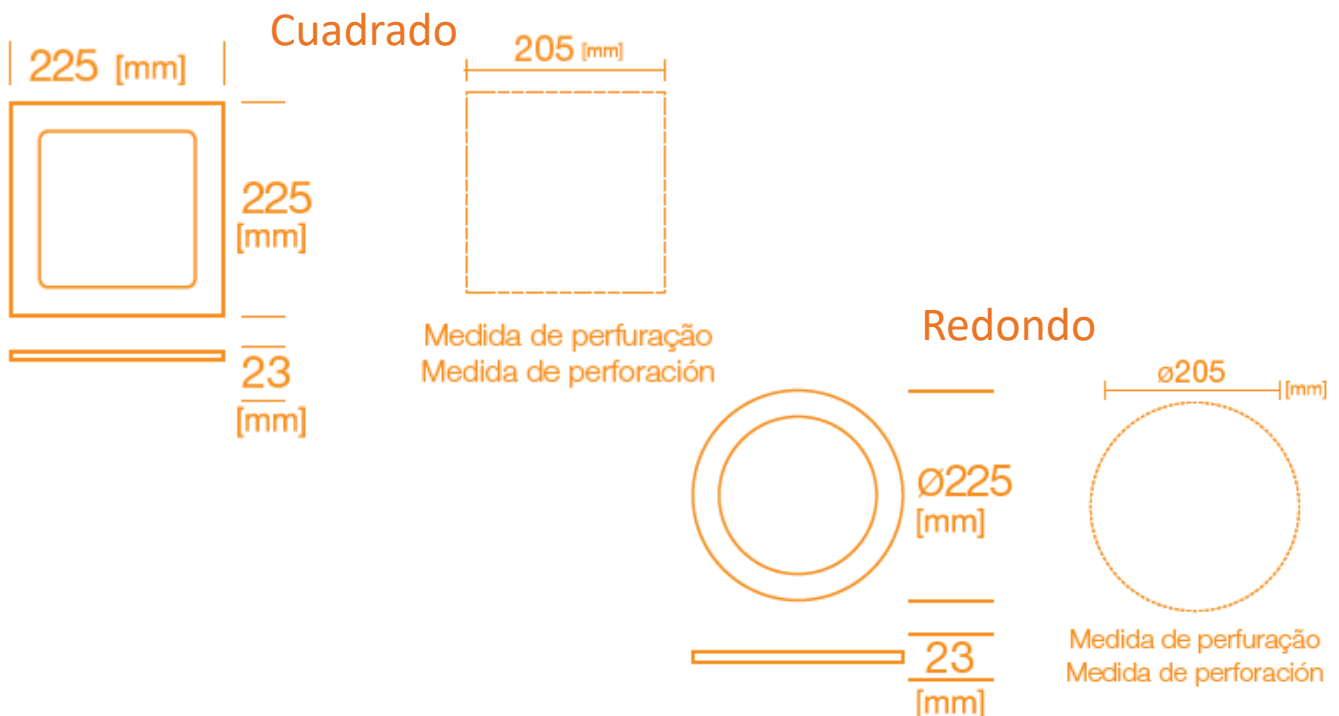

Establecimientos

Recámara

Sala

Características del Producto

Potencia Nominal	18W
Equivalencia	2 x CFLi 15W
Tensión Nominal	100-240V
Flujo Luminoso	1 500 lm
Eficiencia	80 lm/W
Temperatura de Color	3000K / 4000K / 6500K
Índice de Reproducción de Color (IRC)	>80
Ángulo de Apertura	120°+/-5°
Vida útil	30 000h
Atenuable	No
Índice de Protección	IP20
Garantía	3 años
Mínima y Máxima Temperatura de Operación	-10~...+40°C
Mínima y Máxima Temperatura de Almacenaje	-20~...+70°C
Factor de Potencia	>0.5

Dimensiones

Datos del Producto

Clave	Descripción	Pieza Caja	Peso (g)	EAN 10	Dimensiones EAN10 (mm)	Peso EAN 10 (g)	EAN 40	Dimensiones EAN40 (mm)	Peso EAN 40 (g)
7014193	LEDVANCE INSERT SQ 18W/830	10	423.5	4058075055933	229x264x47	528	4058075055940	476x245x278	5680
7014194	LEDVANCE INSERT SQ 18W/840	10	423.5	4058075055957	229x264x47	528	4058075055964	476x245x278	5680
7014195	LEDVANCE INSERT SQ 18W/865	10	423.5	4058075055971	229x264x47	528	4058075055988	476x245x278	5680
7014196	LEDVANCE INSERT RND 18W/830	10	332.3	4058075055995	227x228x47	429	4058075056008	476x245x242	4640
7014197	LEDVANCE INSERT RND 18W/840	10	332.3	4058075056015	227x228x47	429	4058075056022	476x245x242	4640
7014198	LEDVANCE INSERT RND 18W/865	10	332.3	4058075056039	227x228x47	429	4058075056046	476x245x242	4640

Diagrama Fotométrico

Curva Iluminación-Distancia