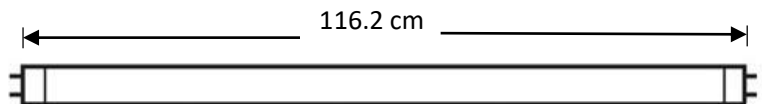

LED SUPERSTAR T5

Familia de Lámparas Lineales de LED T5

Condiciones de Operación:
Temperatura ambiente máxima: 40 °C
Temperatura ambiente mínima: -20 °C

Información Técnica

Código	Descripción de Producto	Vida Útil		Datos adicionales del producto		
		Vida Útil de la Lámpara (L70, hrs)	Ciclos de Encendido (#)	Base	Acabado	Bulbo Tipo
7015211	LED TUBO T5 7.5W 3000K 900lm BIV G5	50 000	50 000	G5	Opalino	T6
7015212	LED TUBO T5 7.5W 4000K 900lm BIV G5	50 000	50 000	G5	Opalino	T6
7015213	LED TUBO T5 7.5W 6500K 900lm BIV G5	50 000	50 000	G5	Opalino	T6
7015214	LED TUBO T5 15W 3000K 1850lm BIV G5	50 000	50 000	G5	Opalino	T6
7015215	LED TUBO T5 15W 4000K 1850lm BIV G5	50 000	50 000	G5	Opalino	T6
7015216	LED TUBO T5 15W 5000K 1850lm BIV G5	50 000	50 000	G5	Opalino	T6
7015217	LED TUBO T5 15W 6500K 1850lm BIV G5	50 000	50 000	G5	Opalino	T6
7015218	LED TUBO T5 26W 3000K 3600lm BIV G5	50 000	50 000	G5	Opalino	T6
7015219	LED TUBO T5 26W 4000K 3900lm BIV G5	50 000	50 000	G5	Opalino	T6
7015220	LED TUBO T5 26W 5000K 3900lm BIV G5	50 000	50 000	G5	Opalino	T6
7015221	LED TUBO T5 26W 6500K 3900lm BIV G5	50 000	50 000	G5	Opalino	T6