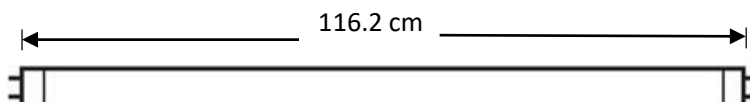

LED SUPERSTAR T5

Familia de Lámparas Lineales de LED T5

Condiciones de Operación:

Temperatura ambiente máxima: 40 °C

Temperatura ambiente mínima: -20 °C

Información Técnica

Código	Descripción de Producto	Potencia (W)	Tensión de Operación (V~)	Factor de Potencia	Frecuencia (Hz)	Corriente de Línea (mA)	Flujo Luminoso nominal (lm)	Temperatura de Color (K)	IRC	Eficacia (lm / W)
7015211	LED TUBO T5 7.5W 3000K 900lm BIV G5	7.5	100 – 277	> 0.9	50/60	65-38	900	3000	>85	120
7015212	LED TUBO T5 7.5W 4000K 900lm BIV G5	7.5	100 – 277	> 0.9	50/60	65-38	900	4000	>85	120
7015213	LED TUBO T5 7.5W 6500K 900lm BIV G5	7.5	100 – 277	> 0.9	50/60	65-38	900	6500	>85	120
7015214	LED TUBO T5 15W 3000K 1850lm BIV G5	15	100 – 277	> 0.9	50/60	125-75	1850	3000	>85	123
7015215	LED TUBO T5 15W 4000K 1850lm BIV G5	15	100 – 277	> 0.9	50/60	125-75	1850	4000	>85	123
7015216	LED TUBO T5 15W 5000K 1850lm BIV G5	15	100 – 277	> 0.9	50/60	125-75	1850	5000	>85	123
7015217	LED TUBO T5 15W 6500K 1850lm BIV G5	15	100 – 277	> 0.9	50/60	125-75	1850	6500	>85	123
7015218	LED TUBO T5 26W 3000K 3600lm BIV G5	26	100 – 277	> 0.9	50/60	210-125	3600	3000	>85	138
7015219	LED TUBO T5 26W 4000K 3900lm BIV G5	26	100 – 277	> 0.9	50/60	210-125	3900	4000	>85	150
7015220	LED TUBO T5 26W 5000K 3900lm BIV G5	26	100 – 277	> 0.9	50/60	210-125	3900	5000	>85	150
7015221	LED TUBO T5 26W 6500K 3900lm BIV G5	26	100 – 277	> 0.9	50/60	210-125	3900	6500	>85	150