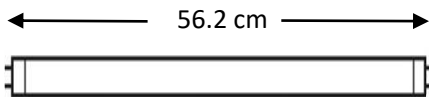

LED SUPERSTAR T5

Familia de Lámparas Lineales de LED T5

Condiciones de Operación:
Temperatura ambiente máxima: 40 °C
Temperatura ambiente mínima: -20 °C

Información Técnica

Código	Descripción de Producto	Vida Útil		Datos adicionales del producto		
		Vida Útil de la Lámpara (L70, hrs)	Ciclos de Encendido (#)	Base	Acabado	Bulbo Tipo
7015211	LED TUBO T5 7.5W 3000K 900lm BIV G5	50 000	50 000	G5	Opalino	T6
7015212	LED TUBO T5 7.5W 4000K 900lm BIV G5	50 000	50 000	G5	Opalino	T6
7015213	LED TUBO T5 7.5W 6500K 900lm BIV G5	50 000	50 000	G5	Opalino	T6
7015214	LED TUBO T5 15W 3000K 1850lm BIV G5	50 000	50 000	G5	Opalino	T6
7015215	LED TUBO T5 15W 4000K 1850lm BIV G5	50 000	50 000	G5	Opalino	T6
7015216	LED TUBO T5 15W 5000K 1850lm BIV G5	50 000	50 000	G5	Opalino	T6
7015217	LED TUBO T5 15W 6500K 1850lm BIV G5	50 000	50 000	G5	Opalino	T6
7015218	LED TUBO T5 26W 3000K 3600lm BIV G5	50 000	50 000	G5	Opalino	T6
7015219	LED TUBO T5 26W 4000K 3900lm BIV G5	50 000	50 000	G5	Opalino	T6
7015220	LED TUBO T5 26W 5000K 3900lm BIV G5	50 000	50 000	G5	Opalino	T6
7015221	LED TUBO T5 26W 6500K 3900lm BIV G5	50 000	50 000	G5	Opalino	T6