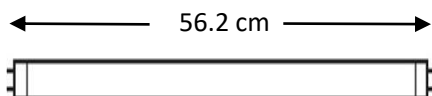

LED SUPERSTAR T5

Familia de Lámparas Lineales de LED T5

Condiciones de Operación:

Temperatura ambiente máxima: 40 °C

Temperatura ambiente mínima: -20 °C

Información Técnica

Código	Descripción de Producto	Potencia (W)	Tensión de Operación (V~)	Factor de Potencia	Frecuencia (Hz)	Corriente de Línea (mA)	Flujo Luminoso nominal (lm)	Temperatura de Color (K)	IRC	Eficacia (lm / W)
7015211	LED TUBO T5 7.5W 3000K 900lm BIV G5	7.5	100 – 277	> 0.9	50/60	65-38	900	3000	>85	120
7015212	LED TUBO T5 7.5W 4000K 900lm BIV G5	7.5	100 – 277	> 0.9	50/60	65-38	900	4000	>85	120
7015213	LED TUBO T5 7.5W 6500K 900lm BIV G5	7.5	100 – 277	> 0.9	50/60	65-38	900	6500	>85	120
7015214	LED TUBO T5 15W 3000K 1850lm BIV G5	15	100 – 277	> 0.9	50/60	125-75	1850	3000	>85	123
7015215	LED TUBO T5 15W 4000K 1850lm BIV G5	15	100 – 277	> 0.9	50/60	125-75	1850	4000	>85	123
7015216	LED TUBO T5 15W 5000K 1850lm BIV G5	15	100 – 277	> 0.9	50/60	125-75	1850	5000	>85	123
7015217	LED TUBO T5 15W 6500K 1850lm BIV G5	15	100 – 277	> 0.9	50/60	125-75	1850	6500	>85	123
7015218	LED TUBO T5 26W 3000K 3600lm BIV G5	26	100 – 277	> 0.9	50/60	210-125	3600	3000	>85	138
7015219	LED TUBO T5 26W 4000K 3900lm BIV G5	26	100 – 277	> 0.9	50/60	210-125	3900	4000	>85	150
7015220	LED TUBO T5 26W 5000K 3900lm BIV G5	26	100 – 277	> 0.9	50/60	210-125	3900	5000	>85	150
7015221	LED TUBO T5 26W 6500K 3900lm BIV G5	26	100 – 277	> 0.9	50/60	210-125	3900	6500	>85	150