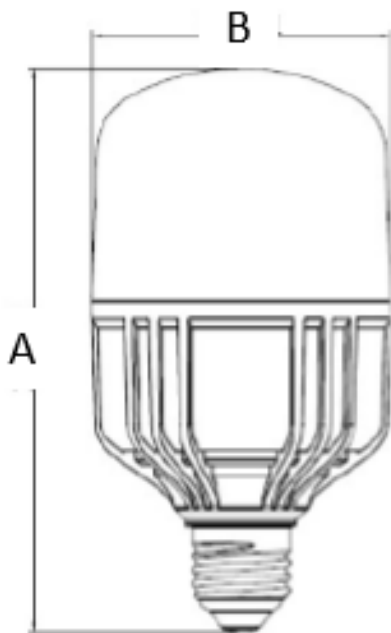

## Dimensiones

| Clave       | 7016816                              | 7016817                              | 7016818                              | 7016819                              |
|-------------|--------------------------------------|--------------------------------------|--------------------------------------|--------------------------------------|
| Descripción | LED HIGH WATTAGE<br>18W/865 120V ECO | LED HIGH WATTAGE<br>27W/865 120V ECO | LED HIGH WATTAGE<br>36W/865 120V ECO | LED HIGH WATTAGE<br>45W/865 120V ECO |
| A (mm)      | 135                                  | 158                                  | 185                                  | 203                                  |
| B (mm)      | 80                                   | 100                                  | 118                                  | 138                                  |