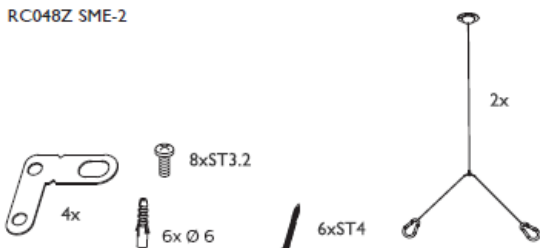

Aplicación

- Oficina abierta | Sala de reuniones
- Área de circulación | Hospital | Biblioteca

Especificaciones

Tipos	RC048 LED40S
Flujo luminoso	4000 lm
Consumo	36 W
Eficacia (Sistema)	111 lm/W
TCC	4000K, 6500K, (3000K bajo consulta)
IRC	≥80
Consistencia de color	≤ 5 SDCM
IP	IP20
Classificación eléctrica	Clase II
Temp. operación	-10°C a +45°C (Tamb 25°C)
Expectativa de vida (horas)	50 000h
Optica	Simetrica
Voltaje	100-277V, 50/60 Hz
Factor de potencia	>0.9
Montaje / Instalación	Empotrada (clips de fijación metalicos para instalación en drywall opcionales)
Empaque	Caja individual (colorida) con 4pzs en una caja coletiva
Certificados	CB/NOM/IRAM/RETILAP

Modelo	Dimensiones (LxWxH) mm
W60L60	605 x 605 x 34
W30L121	1210 x 300 x 34

Opcional:

Accesório de suspensão /Set de suspensión
911401824680
RC048Z SME-2

Cabo de segurança /Cadena de seguridad
911401824780
RC048Z SC