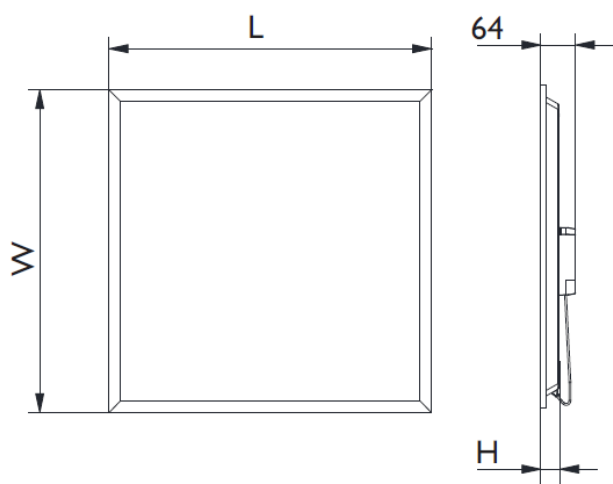

Aplicación

- Oficina abierta | Sala de reuniones
- Área de circulación | Hospital | Biblioteca

Especificaciones

Tipos	RC048 LED40S
Flujo luminoso	4000 lm
Consumo	36 W
Eficacia (Sistema)	111 lm/W
TCC	4000K, 6500K, (3000K bajo consulta)
IRC	≥80
Consistencia de color	≤ 5 SDCM
IP	IP20
Classificación eléctrica	Clase II
Temp. operación	-10°C a +45°C (Tamb 25°C)
Expectativa de vida (horas)	50 000h
Optica	Simetrica
Voltaje	100-277V, 50/60 Hz
Factor de potencia	>0.9
Montaje / Instalación	Empotrada (clips de fijación metalicos para instalación en drywall opcionales)
Empaque	Caja individual (colorida) con 4pzs en una caja coletiva
Certificados	CB/NOM/IRAM/RETILAP

Modelo	Dimensiones (LxWxH) mm
W60L60	605 x 605 x 34
W30L121	1210 x 300 x 34

Opcional:

Accesório de suspensão /Set de suspensión
911401824680
RC048Z SME-2

Cabo de segurança /Cadena de seguridad
911401824780
RC048Z SC