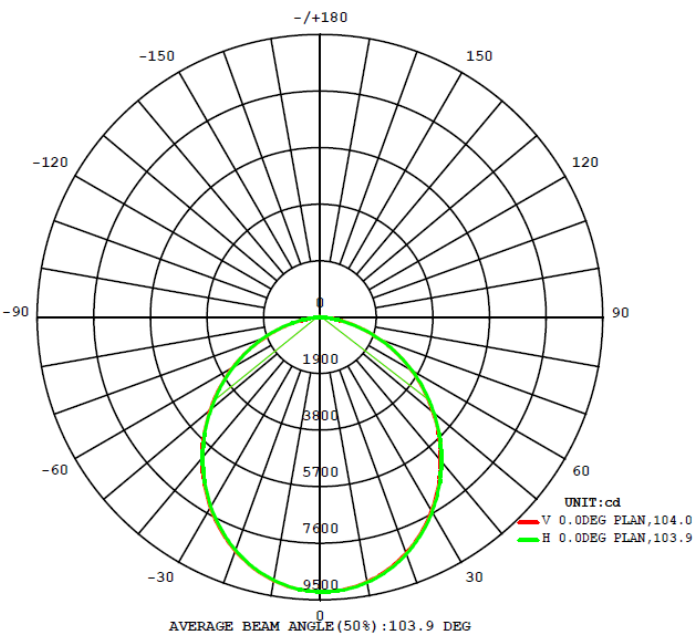

Dimensiones

80W

125W

Dimensiones

165W

200W

Datos del Producto

Clave	Descripción	Pieza Caja	Peso (g)	EAN 10	Dimensiones EAN10 (mm)	Peso EAN 10 (g)	EAN 40	Dimensiones EAN40 (mm)	Peso EAN 40 (g)
7016888	LDV FLOODLIGHT PFM 80W/830 BK	2	1620	4058075426931	258x63x346	1 777	4058075426948	302x170x414	3966
7016891	LDV FLOODLIGHT PFM 80W/850 BK	2	1620	4058075427174	258x63x346	1 777	4058075427181	302x170x414	3966
7016892	LDV FLOODLIGHT PFM 125W/830 BK	2	2570	4058075430198	337x86x420	2 757	4058075430204	352x189x452	5985
7016893	LDV FLOODLIGHT PFM 125W/850 BK	2	2570	4058075430211	337x86x420	2 757	4058075430228	352x189x452	5985
7016894	LDV FLOODLIGHT PFM 165W/830 BK	2	3700	4058075430235	86x369x464	3 915	4058075430242	384x189x489	8409
7016895	LDV FLOODLIGHT PFM 165W/850 BK	2	3700	4058075430259	86x369x464	3 915	4058075430266	384x189x489	8409
7016896	LDV FLOODLIGHT PFM 200W/850 BK	2	4820	4058075430297	86x401x500	5 066	4058075430303	416x189x525	10776

Diagrama Fotométrico
Curva Iluminación-Distancia

80W

125W

Diagrama Fotométrico

Curva Iluminación-Distancia

165W

200W