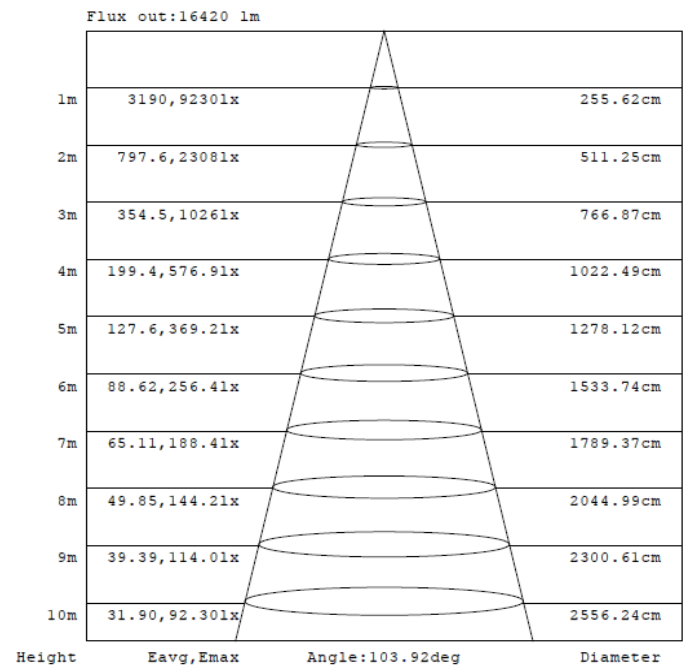

Dimensiones

80W

125W

Dimensiones

165W

200W

Datos del Producto

Clave	Descripción	Pieza Caja	Peso (g)	EAN 10	Dimensiones EAN10 (mm)	Peso EAN 10 (g)	EAN 40	Dimensiones EAN40 (mm)	Peso EAN 40 (g)
7016888	LDV FLOODLIGHT PFM 80W/830 BK	2	1620	4058075426931	258x63x346	1 777	4058075426948	302x170x414	3966
7016891	LDV FLOODLIGHT PFM 80W/850 BK	2	1620	4058075427174	258x63x346	1 777	4058075427181	302x170x414	3966
7016892	LDV FLOODLIGHT PFM 125W/830 BK	2	2570	4058075430198	337x86x420	2 757	4058075430204	352x189x452	5985
7016893	LDV FLOODLIGHT PFM 125W/850 BK	2	2570	4058075430211	337x86x420	2 757	4058075430228	352x189x452	5985
7016894	LDV FLOODLIGHT PFM 165W/830 BK	2	3700	4058075430235	86x369x464	3 915	4058075430242	384x189x489	8409
7016895	LDV FLOODLIGHT PFM 165W/850 BK	2	3700	4058075430259	86x369x464	3 915	4058075430266	384x189x489	8409
7016896	LDV FLOODLIGHT PFM 200W/850 BK	2	4820	4058075430297	86x401x500	5 066	4058075430303	416x189x525	10776

Diagrama Fotométrico
Curva Iluminación-Distancia

80W

125W

Diagrama Fotométrico

Curva Iluminación-Distancia

165W

200W