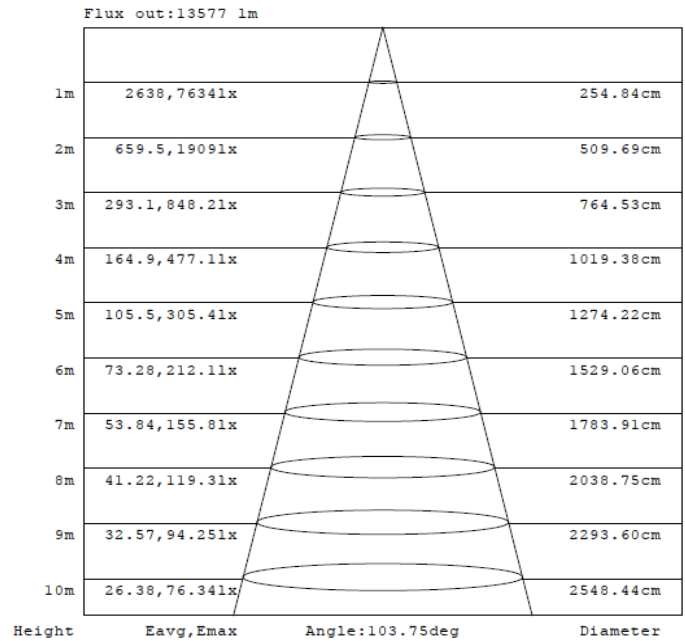

Dimensiones

80W

125W

Dimensiones

165W

200W

Datos del Producto

Clave	Descripción	Pieza Caja	Peso (g)	EAN 10	Dimensiones EAN10 (mm)	Peso EAN 10 (g)	EAN 40	Dimensiones EAN40 (mm)	Peso EAN 40 (g)
7016888	LDV FLOODLIGHT PFM 80W/830 BK	2	1620	4058075426931	258x63x346	1 777	4058075426948	302x170x414	3966
7016891	LDV FLOODLIGHT PFM 80W/850 BK	2	1620	4058075427174	258x63x346	1 777	4058075427181	302x170x414	3966
7016892	LDV FLOODLIGHT PFM 125W/830 BK	2	2570	4058075430198	337x86x420	2 757	4058075430204	352x189x452	5985
7016893	LDV FLOODLIGHT PFM 125W/850 BK	2	2570	4058075430211	337x86x420	2 757	4058075430228	352x189x452	5985
7016894	LDV FLOODLIGHT PFM 165W/830 BK	2	3700	4058075430235	86x369x464	3 915	4058075430242	384x189x489	8409
7016895	LDV FLOODLIGHT PFM 165W/850 BK	2	3700	4058075430259	86x369x464	3 915	4058075430266	384x189x489	8409
7016896	LDV FLOODLIGHT PFM 200W/850 BK	2	4820	4058075430297	86x401x500	5 066	4058075430303	416x189x525	10776

Diagrama Fotométrico
Curva Iluminación-Distancia

80W

125W

Diagrama Fotométrico

Curva Iluminación-Distancia

165W

200W