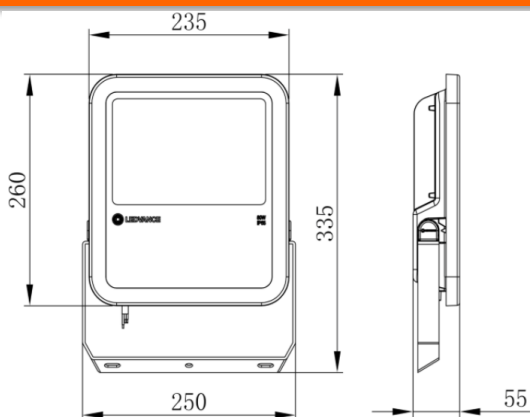

Entradas
Principales

Estacionamientos

Áreas
recreativas

PERFOR-
MANCE
CLASS

NOM

Características del Producto

Potencia Nominal	80W	125W	165W	200W
Flujo Luminoso 3000 K	8 800 lm	13 750 lm	18 150 lm	22 000 lm
Flujo Luminoso 5000 K	10 000 lm	15 000 lm	20 000 lm	25 000 lm
Equivalencia	175W AM	250W AM	400W AM	500W AM
Tensión Nominal	100 - 277 V~			
Frecuencia	50/60 Hz			
Eficiencia (+/- 10%)	110 lm/W (3 000 K)		120 lm/W (5 000 K)	
Temperatura de Color	3 000 K / 5 000 K		5000 K	
Índice de Reproducción de Color (IRC)	>80			
Factor de Potencia	>0.9			
Protección Contra Sobretensiones	4 kV (L-N)			
Ángulo de Apertura	100°			
Vida Útil	50 000 h (L80)			
Atenuable	No			
Índice de Protección	IP65			
Protección contra Impactos Mecánicos	IK08			
Garantía	5 años			
Mínima y Máxima Temperatura de Operación	-30~... +50°C			
Mínima y Máxima Temperatura de Almacenaje	-40~... +70°C			
Distorsión de Armónicas (THD)	<20%			
Material de la luminaria	Aluminio			
Lente	Cristal Templado			

Dimensiones

80W

125W

Dimensiones

165W

200W

Datos del Producto

Clave	Descripción	Pieza Caja	Peso (g)	EAN 10	Dimensiones EAN10 (mm)	Peso EAN 10 (g)	EAN 40	Dimensiones EAN40 (mm)	Peso EAN 40 (g)
7016888	LDV FLOODLIGHT PFM 80W/830 BK	2	1620	4058075426931	258x63x346	1 777	4058075426948	302x170x414	3966
7016891	LDV FLOODLIGHT PFM 80W/850 BK	2	1620	4058075427174	258x63x346	1 777	4058075427181	302x170x414	3966
7016892	LDV FLOODLIGHT PFM 125W/830 BK	2	2570	4058075430198	337x86x420	2 757	4058075430204	352x189x452	5985
7016893	LDV FLOODLIGHT PFM 125W/850 BK	2	2570	4058075430211	337x86x420	2 757	4058075430228	352x189x452	5985
7016894	LDV FLOODLIGHT PFM 165W/830 BK	2	3700	4058075430235	86x369x464	3 915	4058075430242	384x189x489	8409
7016895	LDV FLOODLIGHT PFM 165W/850 BK	2	3700	4058075430259	86x369x464	3 915	4058075430266	384x189x489	8409
7016896	LDV FLOODLIGHT PFM 200W/850 BK	2	4820	4058075430297	86x401x500	5 066	4058075430303	416x189x525	10776