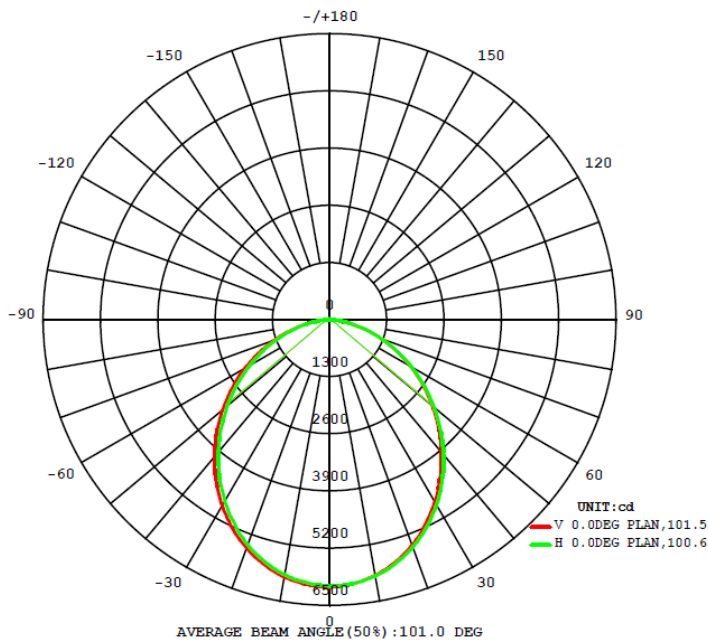

Dimensiones

80W

125W

Dimensiones

165W

200W

Datos del Producto

Clave	Descripción	Pieza Caja	Peso (g)	EAN 10	Dimensiones EAN10 (mm)	Peso EAN 10 (g)	EAN 40	Dimensiones EAN40 (mm)	Peso EAN 40 (g)
7016888	LDV FLOODLIGHT PFM 80W/830 BK	2	1620	4058075426931	258x63x346	1 777	4058075426948	302x170x414	3966
7016891	LDV FLOODLIGHT PFM 80W/850 BK	2	1620	4058075427174	258x63x346	1 777	4058075427181	302x170x414	3966
7016892	LDV FLOODLIGHT PFM 125W/830 BK	2	2570	4058075430198	337x86x420	2 757	4058075430204	352x189x452	5985
7016893	LDV FLOODLIGHT PFM 125W/850 BK	2	2570	4058075430211	337x86x420	2 757	4058075430228	352x189x452	5985
7016894	LDV FLOODLIGHT PFM 165W/830 BK	2	3700	4058075430235	86x369x464	3 915	4058075430242	384x189x489	8409
7016895	LDV FLOODLIGHT PFM 165W/850 BK	2	3700	4058075430259	86x369x464	3 915	4058075430266	384x189x489	8409
7016896	LDV FLOODLIGHT PFM 200W/850 BK	2	4820	4058075430297	86x401x500	5 066	4058075430303	416x189x525	10776

Diagrama Fotométrico
Curva Iluminación-Distancia

80W

125W

Diagrama Fotométrico

Curva Iluminación-Distancia

165W

200W