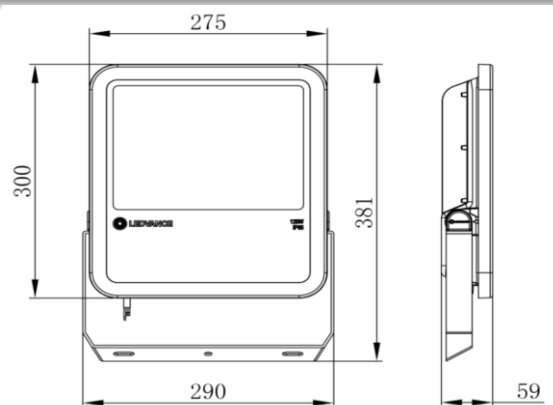

Entradas
Principales

Estacionamientos

Áreas
recreativas

PERFOR-
MANCE
CLASS

NOM

Características del Producto

Potencia Nominal	80W	125W	165W	200W
Flujo Luminoso 3000 K	8 800 lm	13 750 lm	18 150 lm	22 000 lm
Flujo Luminoso 5000 K	10 000 lm	15 000 lm	20 000 lm	25 000 lm
Equivalencia	175W AM	250W AM	400W AM	500W AM
Tensión Nominal	100 - 277 V~			
Frecuencia	50/60 Hz			
Eficiencia (+/- 10%)	110 lm/W (3 000 K)		120 lm/W (5 000 K)	
Temperatura de Color	3 000 K / 5 000 K		5000 K	
Índice de Reproducción de Color (IRC)	>80			
Factor de Potencia	>0.9			
Protección Contra Sobretensiones	4 kV (L-N)			
Ángulo de Apertura	100°			
Vida Útil	50 000 h (L80)			
Atenuable	No			
Índice de Protección	IP65			
Protección contra Impactos Mecánicos	IK08			
Garantía	5 años			
Mínima y Máxima Temperatura de Operación	-30~... +50°C			
Mínima y Máxima Temperatura de Almacenaje	-40~... +70°C			
Distorsión de Armónicas (THD)	<20%			
Material de la luminaria	Aluminio			
Lente	Cristal Templado			

Dimensiones

80W

125W

Dimensiones

165W

200W

Datos del Producto

Clave	Descripción	Pieza Caja	Peso (g)	EAN 10	Dimensiones EAN10 (mm)	Peso EAN 10 (g)	EAN 40	Dimensiones EAN40 (mm)	Peso EAN 40 (g)
7016888	LDV FLOODLIGHT PFM 80W/830 BK	2	1620	4058075426931	258x63x346	1 777	4058075426948	302x170x414	3966
7016891	LDV FLOODLIGHT PFM 80W/850 BK	2	1620	4058075427174	258x63x346	1 777	4058075427181	302x170x414	3966
7016892	LDV FLOODLIGHT PFM 125W/830 BK	2	2570	4058075430198	337x86x420	2 757	4058075430204	352x189x452	5985
7016893	LDV FLOODLIGHT PFM 125W/850 BK	2	2570	4058075430211	337x86x420	2 757	4058075430228	352x189x452	5985
7016894	LDV FLOODLIGHT PFM 165W/830 BK	2	3700	4058075430235	86x369x464	3 915	4058075430242	384x189x489	8409
7016895	LDV FLOODLIGHT PFM 165W/850 BK	2	3700	4058075430259	86x369x464	3 915	4058075430266	384x189x489	8409
7016896	LDV FLOODLIGHT PFM 200W/850 BK	2	4820	4058075430297	86x401x500	5 066	4058075430303	416x189x525	10776