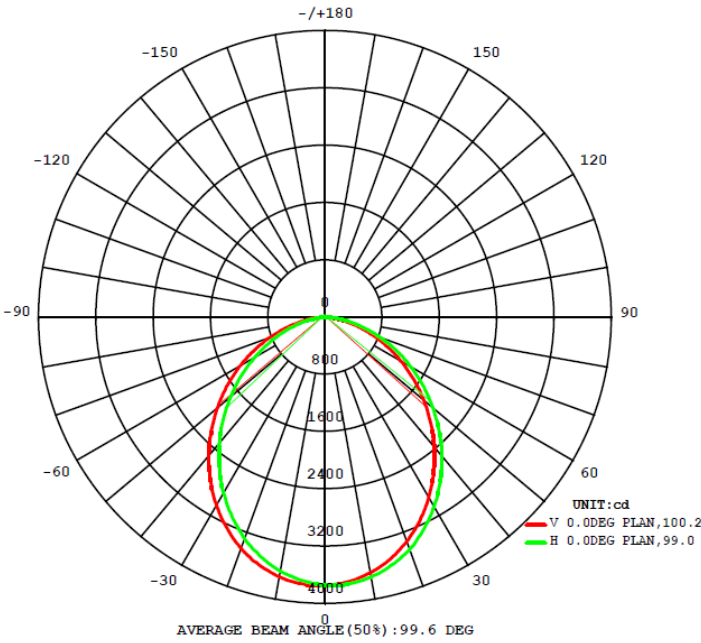

Dimensiones

80W

125W

Dimensiones

165W

200W

Datos del Producto

Clave	Descripción	Pieza Caja	Peso (g)	EAN 10	Dimensiones EAN10 (mm)	Peso EAN 10 (g)	EAN 40	Dimensiones EAN40 (mm)	Peso EAN 40 (g)
7016888	LDV FLOODLIGHT PFM 80W/830 BK	2	1620	4058075426931	258x63x346	1 777	4058075426948	302x170x414	3966
7016891	LDV FLOODLIGHT PFM 80W/850 BK	2	1620	4058075427174	258x63x346	1 777	4058075427181	302x170x414	3966
7016892	LDV FLOODLIGHT PFM 125W/830 BK	2	2570	4058075430198	337x86x420	2 757	4058075430204	352x189x452	5985
7016893	LDV FLOODLIGHT PFM 125W/850 BK	2	2570	4058075430211	337x86x420	2 757	4058075430228	352x189x452	5985
7016894	LDV FLOODLIGHT PFM 165W/830 BK	2	3700	4058075430235	86x369x464	3 915	4058075430242	384x189x489	8409
7016895	LDV FLOODLIGHT PFM 165W/850 BK	2	3700	4058075430259	86x369x464	3 915	4058075430266	384x189x489	8409
7016896	LDV FLOODLIGHT PFM 200W/850 BK	2	4820	4058075430297	86x401x500	5 066	4058075430303	416x189x525	10776

Diagrama Fotométrico
Curva Iluminación-Distancia

80W

125W

Diagrama Fotométrico

Curva Iluminación-Distancia

165W

200W