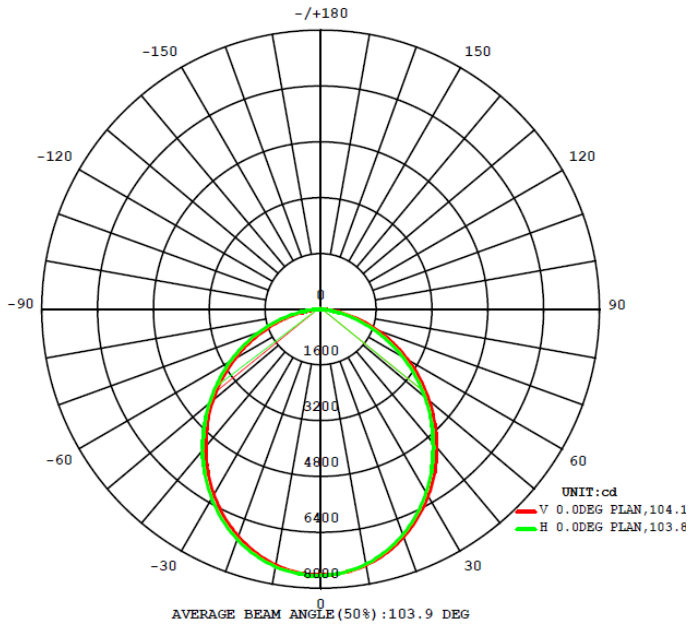

Dimensiones

80W

125W

Dimensiones

165W

200W

Datos del Producto

Clave	Descripción	Pieza Caja	Peso (g)	EAN 10	Dimensiones EAN10 (mm)	Peso EAN 10 (g)	EAN 40	Dimensiones EAN40 (mm)	Peso EAN 40 (g)
7016888	LDV FLOODLIGHT PFM 80W/830 BK	2	1620	4058075426931	258x63x346	1 777	4058075426948	302x170x414	3966
7016891	LDV FLOODLIGHT PFM 80W/850 BK	2	1620	4058075427174	258x63x346	1 777	4058075427181	302x170x414	3966
7016892	LDV FLOODLIGHT PFM 125W/830 BK	2	2570	4058075430198	337x86x420	2 757	4058075430204	352x189x452	5985
7016893	LDV FLOODLIGHT PFM 125W/850 BK	2	2570	4058075430211	337x86x420	2 757	4058075430228	352x189x452	5985
7016894	LDV FLOODLIGHT PFM 165W/830 BK	2	3700	4058075430235	86x369x464	3 915	4058075430242	384x189x489	8409
7016895	LDV FLOODLIGHT PFM 165W/850 BK	2	3700	4058075430259	86x369x464	3 915	4058075430266	384x189x489	8409
7016896	LDV FLOODLIGHT PFM 200W/850 BK	2	4820	4058075430297	86x401x500	5 066	4058075430303	416x189x525	10776

Diagrama Fotométrico
Curva Iluminación-Distancia

80W

125W

Diagrama Fotométrico

Curva Iluminación-Distancia

165W

200W