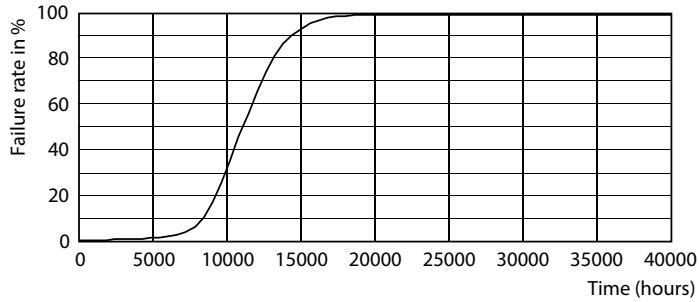

Vida útil

65W E27 A60 FR