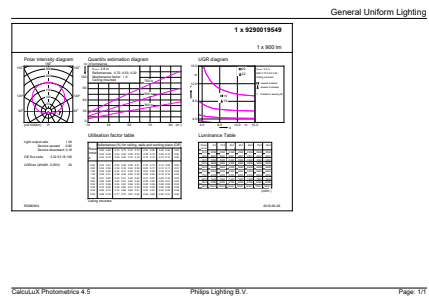

### Datos del producto

Funcionamiento de emergencia	
Tapa y base	E27 [ E27]
Cumple con el reglamento RoHS de la UE	Sí
Vida útil nominal (nominal)	10000 h
Ciclo de alternado	50000X
Tipo técnico	12-80W
Rendimiento inicial (conforme con IEC)	
Código de color	830 [ CCT de 3.000 K]
Ángulo de haz (nominal)	150 °
Flujo luminoso (nominal)	900 lm
Designación de color	Blanco (WH)
Temperatura de color correlacionada (nominal)	3000 K
Eficacia lumínica (promedio) (nominal)	75,00 lm/W
Consistencia de color	<6
Índice de reproducción de color (Nom)	80
LLMF At End Of Nominal Lifetime (Nom)	70 %
Mecánicos y de carcasa	
Frecuencia de entrada	50 a 60 Hz
Power (Rated) (Nom)	12 W
Lamp Current (Nom)	75 mA
Equivalente en potencia en vatios	80 W
Tiempo de inicio (nominal)	0,5 s
Tiempo de calentamiento para 60 % de luz (nominal)	0.5 s
Factor de potencia (nominal)	0.5
Voltaje (nominal)	220-240 V
Temperatura	
T° estuche máxima (nominal)	90 °C
Controles y regulación	
Con regulación de intensidad	No
Datos técnicos de la luz	
Acabado del foco	Esmerilado
Forma del foco	A60 [ A 60 mm]
Aprobación y aplicación	
Etiqueta de eficiencia energética (EEL)	Not applicable
Consumo de energía kWh/1000 h	12 kWh
Datos de producto	
Código del producto completo	871869960842200

Plano de dimensiones

Bulb A55 220V 9-85W 950lm 3000K E27 ND

Product	D	C
EcoHome LEDBulb 12W E27 3000KHV 1PF/20AR	60 mm	108 mm

Datos fotométricos

65W E27 A60 FR 130D 765 6500K

80W E27 A60 FR 130D 730 3000K

80W E27 A60 FR