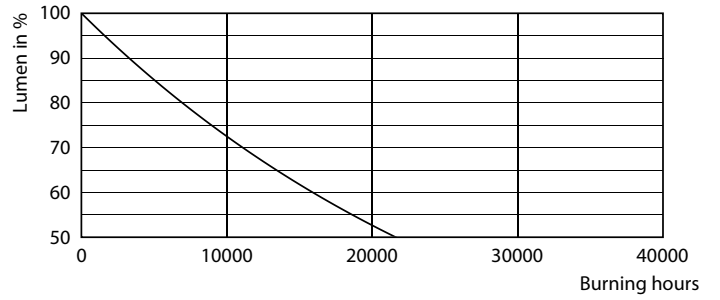

Vida útil

65W E27 A60 FR