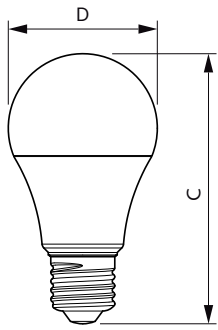

### Datos del producto

Funcionamiento de emergencia	
Tapa y base	E27 [ E27]
Cumple con el reglamento RoHS de la UE	Sí
Vida útil nominal (nominal)	10000 h
Ciclo de alternado	50000X
Tipo técnico	12-80W
Rendimiento inicial (conforme con IEC)	
Código de color	830 [ CCT de 3.000 K]
Ángulo de haz (nominal)	150 °
Flujo luminoso (nominal)	900 lm
Designación de color	Blanco (WH)
Temperatura de color correlacionada (nominal)	3000 K
Eficacia lumínica (promedio) (nominal)	75,00 lm/W
Consistencia de color	<6
Índice de reproducción de color (Nom)	80
LLMF At End Of Nominal Lifetime (Nom)	70 %
Mecánicos y de carcasa	
Frecuencia de entrada	50 a 60 Hz
Power (Rated) (Nom)	12 W
Lamp Current (Nom)	75 mA
Equivalente en potencia en vatios	80 W
Tiempo de inicio (nominal)	0,5 s
Tiempo de calentamiento para 60 % de luz (nominal)	0.5 s
Factor de potencia (nominal)	0.5
Voltaje (nominal)	220-240 V
Temperatura	
T° estuche máxima (nominal)	90 °C
Controles y regulación	
Con regulación de intensidad	No
Datos técnicos de la luz	
Acabado del foco	Esmerilado
Forma del foco	A60 [ A 60 mm]
Aprobación y aplicación	
Etiqueta de eficiencia energética (EEL)	Not applicable
Consumo de energía kWh/1000 h	12 kWh
Datos de producto	
Código del producto completo	871869960842200

Plano de dimensiones

Bulb A55 220V 9-85W 950lm 3000K E27 ND

Product	D	C
EcoHome LEDBulb 12W E27 3000KHV 1PF/20AR	60 mm	108 mm

Datos fotométricos

65W E27 A60 FR 130D 765 6500K

80W E27 A60 FR 130D 730 3000K

80W E27 A60 FR