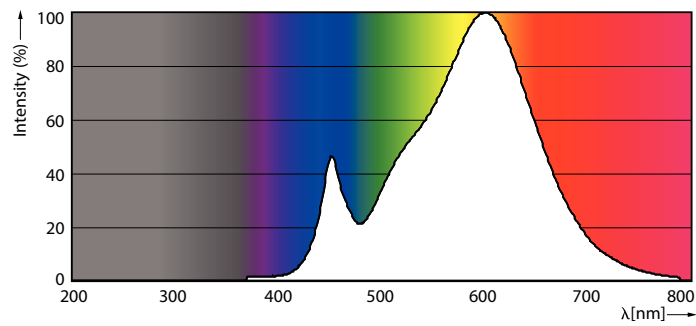

### Datos del producto

Funcionamiento de emergencia	
Tapa y base	E27 [ E27]
Cumple con el reglamento RoHS de la UE	Sí
Vida útil nominal (nominal)	10000 h
Ciclo de alternado	50000X
Tipo técnico	12-80W
Rendimiento inicial (conforme con IEC)	
Código de color	830 [ CCT de 3.000 K]
Ángulo de haz (nominal)	150 °
Flujo luminoso (nominal)	900 lm
Designación de color	Blanco (WH)
Temperatura de color correlacionada (nominal)	3000 K
Eficacia lumínica (promedio) (nominal)	75,00 lm/W
Consistencia de color	<6
Índice de reproducción de color (Nom)	80
LLMF At End Of Nominal Lifetime (Nom)	70 %
Mecánicos y de carcasa	
Frecuencia de entrada	50 a 60 Hz
Power (Rated) (Nom)	12 W
Lamp Current (Nom)	75 mA
Equivalente en potencia en vatios	80 W
Tiempo de inicio (nominal)	0,5 s
Tiempo de calentamiento para 60 % de luz (nominal)	0.5 s
Factor de potencia (nominal)	0.5
Voltaje (nominal)	220-240 V
Temperatura	
T° estuche máxima (nominal)	90 °C
Controles y regulación	
Con regulación de intensidad	No
Datos técnicos de la luz	
Acabado del foco	Esmerilado
Forma del foco	A60 [ A 60 mm]
Aprobación y aplicación	
Etiqueta de eficiencia energética (EEL)	Not applicable
Consumo de energía kWh/1000 h	12 kWh
Datos de producto	
Código del producto completo	871869960842200

Plano de dimensiones

Bulb A55 220V 9-85W 950lm 3000K E27 ND

Product	D	C
EcoHome LEDBulb 12W E27 3000KHV 1PF/20AR	60 mm	108 mm

Datos fotométricos

65W E27 A60 FR 130D 765 6500K

80W E27 A60 FR 130D 730 3000K

80W E27 A60 FR