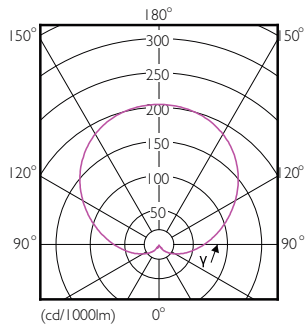

### Datos del producto

Funcionamiento de emergencia	
Tapa y base	E27 [ E27]
Cumple con el reglamento RoHS de la UE	Sí
Vida útil nominal (nominal)	10000 h
Ciclo de alternado	50000X
Tipo técnico	12-80W
Rendimiento inicial (conforme con IEC)	
Código de color	830 [ CCT de 3.000 K]
Ángulo de haz (nominal)	150 °
Flujo luminoso (nominal)	900 lm
Designación de color	Blanco (WH)
Temperatura de color correlacionada (nominal)	3000 K
Eficacia lumínica (promedio) (nominal)	75,00 lm/W
Consistencia de color	<6
Índice de reproducción de color (Nom)	80
LLMF At End Of Nominal Lifetime (Nom)	70 %
Mecánicos y de carcasa	
Frecuencia de entrada	50 a 60 Hz
Power (Rated) (Nom)	12 W
Lamp Current (Nom)	75 mA
Equivalente en potencia en vatios	80 W
Tiempo de inicio (nominal)	0,5 s
Tiempo de calentamiento para 60 % de luz (nominal)	0.5 s
Factor de potencia (nominal)	0.5
Voltaje (nominal)	220-240 V
Temperatura	
T° estuche máxima (nominal)	90 °C
Controles y regulación	
Con regulación de intensidad	No
Datos técnicos de la luz	
Acabado del foco	Esmerilado
Forma del foco	A60 [ A 60 mm]
Aprobación y aplicación	
Etiqueta de eficiencia energética (EEL)	Not applicable
Consumo de energía kWh/1000 h	12 kWh
Datos de producto	
Código del producto completo	871869960842200

Plano de dimensiones

Bulb A55 220V 9-85W 950lm 3000K E27 ND

Product	D	C
EcoHome LEDBulb 12W E27 3000KHV 1PF/20AR	60 mm	108 mm

Datos fotométricos

65W E27 A60 FR 130D 765 6500K

80W E27 A60 FR 130D 730 3000K

80W E27 A60 FR