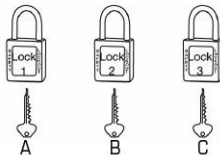

### Funcionalidad

Candados para bloqueo de una única zona de trabajo y/o zona en descargo.

Disponibles en tres colores diferentes en función de su uso.

Cuerpo fabricado en ABS de alta resistencia al impacto, protección UV, resistente a bajas y altas temperaturas.

Incluye el marcado de "peligro" y "propiedad de".

En color azul, rojo y amarillo.

Dimensiones: 40x45x19 mm

LLAVES DISTINTAS

Código	Ref.	Colores	A	B	C
761101	C/ABS-38 AZ		38	20	6
761108	C/ABS-38 RJ		38	20	6
761110	C/ABS-38 AM		38	20	6