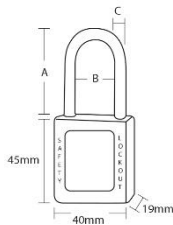

Incluye el marcado de "peligro" y "propiedad de".

En color azul, rojo y amarillo.

Dimensiones: 40x45x19 mm

LLAVES DISTINTAS

Código	Ref.	Colores	A	B	C
761101	C/ABS-38 AZ		38	20	6
761108	C/ABS-38 RJ		38	20	6
761110	C/ABS-38 AM		38	20	6