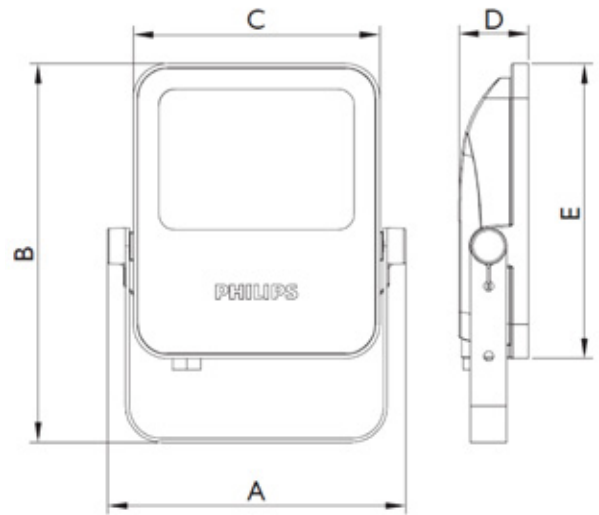

Aplicaciones sugeridas

- Servicios, seguridad, plazas, estacionamientos e iluminación arquitectónica.

Información Técnica

| 12NC | Descripción | Potencia (W) | Voltaje (V-) | Flujo luminoso (lm) | Color (K) | IP | Vida útil (hrs) |
|--------------|-------------------------------------|--------------|--------------|---------------------|---------------|------|-----------------|
| 911401841180 | BVP152 LED9/WW 120-277V 10W SWB CE | 10 | 100-277 | 1 000 | 3 500 / 6 500 | IP65 | 30 000 |
| 911401841280 | BVP152 LED10/CW 120-277V 10W SWB CE | 10 | 100-277 | 1 000 | 3 500 / 6 500 | IP65 | 30 000 |
| 911401841380 | BVP152 LED19/WW 120-277V 20W SWB CE | 20 | 100-277 | 2 000 | 3 500 / 6 500 | IP65 | 30 000 |
| 911401841480 | BVP152 LED20/CW 120-277V 20W SWB CE | 20 | 100-277 | 2 000 | 3 500 / 6 500 | IP65 | 30 000 |
| 911401841580 | BVP152 LED28/WW 120-277V 30W SWB CE | 30 | 100-277 | 3 000 | 3 500 / 6 500 | IP65 | 30 000 |
| 911401841680 | BVP152 LED30/CW 120-277V 30W SWB CE | 30 | 100-277 | 3 000 | 3 500 / 6 500 | IP65 | 30 000 |
| 911401841780 | BVP152 LED47/WW 120-277V 50W SWB CE | 50 | 100-277 | 5 000 | 3 500 / 6 500 | IP65 | 30 000 |
| 911401841880 | BVP152 LED50/CW 120-277V 50W SWB CE | 50 | 100-277 | 5 000 | 3 500 / 6 500 | IP65 | 30 000 |

Dimensiones (mm)

| 12NC | Potencia (W) | (A) mm | (B) mm | (C) mm | (D) mm | (E) mm |
|--------------|--------------|--------|--------|--------|--------|--------|
| 911401841180 | 10 | 134 | 170 | 109 | 30 | 130 |
| 911401841280 | 10 | 134 | 170 | 109 | 30 | 130 |
| 911401841380 | 20 | 134 | 170 | 109 | 30 | 130 |
| 911401841480 | 20 | 134 | 170 | 109 | 30 | 130 |
| 911401841580 | 30 | 150 | 189 | 124 | 35 | 148 |
| 911401841680 | 30 | 150 | 189 | 124 | 35 | 148 |
| 911401841780 | 50 | 172 | 214 | 146 | 37 | 174 |
| 911401841880 | 50 | 172 | 214 | 146 | 37 | 174 |