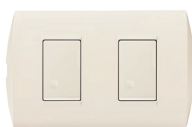

# MODUS STYLE

Un estilo renovado para sus conexiones

**NUEVO**

COLOR

Blanco / Terra

## MODUS STYLE ARMADA

AE2200EB

AE2200EM

AE2200EBNA

AE2200EBTI

AE2152EB

AE2152EM

AE2152EBNA

AE2149EBTI

AE2201EB

AE2201EM

AE2201EBTI

Artículo	INTERRUPTOR DOBLE 1P 10A 250V A.C.
<b>AE2200EB</b>	color blanco
<b>AE2200EM</b>	color marfil
<b>AE2200EBNA</b>	color blanco / perla
<b>AE2200EBTI</b>	color blanco / terra

Artículo	ZUMBADOR 230V A.C.
<b>AE2149EB</b>	color blanco
<b>AE2149EM</b>	color marfil
<b>AE2149EBNA</b>	color blanco / perla
<b>AE2149EBTI</b>	color blanco / terra

Artículo	INTERRUPTOR DOBLE 3 VÍAS 10A 250V A.C.
<b>AE2201EB</b>	color blanco
<b>AE2201EM</b>	color marfil
<b>AE2201EBTI</b>	color blanco / terra