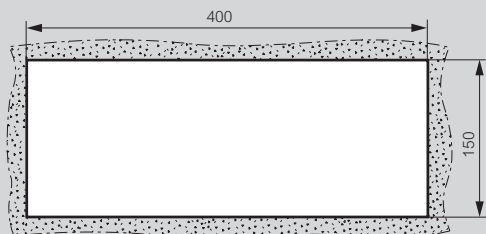

serie URA21^{LED}

información técnica

■ Instalación

Instalación superficie

Dimensiones (en mm)

■ Accesorios

Marco empotrar

Hueco para instalación empotrada techo

Hueco para instalación empotrada pared

serie URA21^{NEW}

información técnica

■ Instalación superficie

■ Cotas instalación superficie

■ Cotas instalación empotrada techo

■ Hueco instalación empotrada techo

■ Hueco instalación empotrada pared