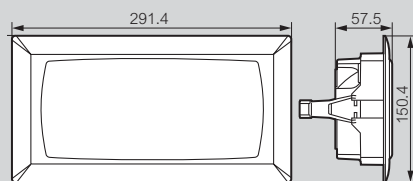

serie URA21^{LED}

información técnica

■ Instalación

Instalación superficie

Dimensiones (en mm)

■ Accesorios

Marco empotrar

Hueco para instalación empotrada techo

Hueco para instalación empotrada pared

serie URA21^{NEW}

información técnica

■ Instalación superficie

■ Cotas instalación superficie

■ Cotas instalación empotrada techo

■ Hueco instalación empotrada techo

■ Hueco instalación empotrada pared