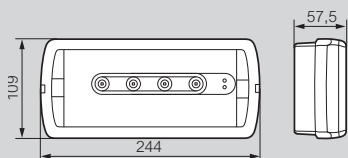

serie URA21^{LED}

información técnica

■ Instalación

Instalación superficie

Dimensiones (en mm)

■ Accesorios

Marco empotrar

Hueco para instalación empotrada techo

Hueco para instalación empotrada pared

serie URA21^{NEW}

información técnica

■ Instalación superficie

■ Cotas instalación superficie

■ Cotas instalación empotrada techo

■ Hueco instalación empotrada techo

■ Hueco instalación empotrada pared