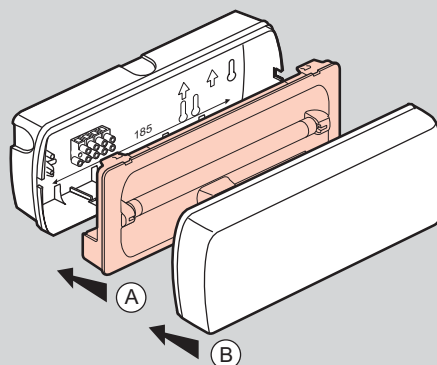

serie URA21^{LED}

información técnica

■ Instalación

Instalación superficie

Dimensiones (en mm)

■ Accesorios

Marco empotrar

Hueco para instalación empotrada techo

Hueco para instalación empotrada pared

serie URA21^{NEW}

información técnica

■ Instalación superficie

■ Cotas instalación superficie

■ Cotas instalación empotrada techo

■ Hueco instalación empotrada techo

■ Hueco instalación empotrada pared