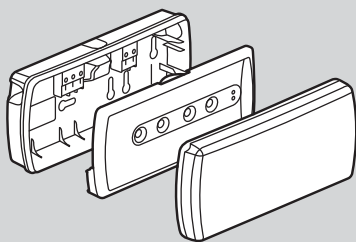

serie URA21^{LED}

información técnica

■ Instalación

Instalación superficie

Dimensiones (en mm)

■ Accesorios

Marco empotrar

Hueco para instalación empotrada techo

Hueco para instalación empotrada pared

serie URA21^{NEW}

información técnica

■ Instalación superficie

■ Cotas instalación superficie

■ Cotas instalación empotrada techo

■ Hueco instalación empotrada techo

■ Hueco instalación empotrada pared