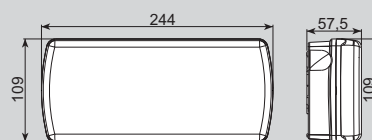

serie URA21^{LED}

información técnica

■ Instalación

Instalación superficie

Dimensiones (en mm)

■ Accesorios

Marco empotrar

Hueco para instalación empotrada techo

Hueco para instalación empotrada pared

serie URA21^{NEW}

información técnica

■ Instalación superficie

■ Cotas instalación superficie

■ Cotas instalación empotrada techo

■ Hueco instalación empotrada techo

■ Hueco instalación empotrada pared