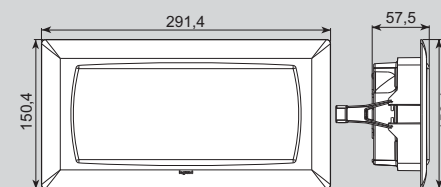

serie URA21^{LED}

información técnica

■ Instalación

Instalación superficie

Dimensiones (en mm)

■ Accesorios

Marco empotrar

Hueco para instalación empotrada techo

Hueco para instalación empotrada pared

serie URA21^{NEW}

información técnica

■ Instalación superficie

■ Cotas instalación superficie

■ Cotas instalación empotrada techo

■ Hueco instalación empotrada techo

■ Hueco instalación empotrada pared