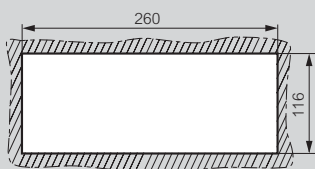

serie URA21^{LED}

información técnica

■ Instalación

Instalación superficie

Dimensiones (en mm)

■ Accesorios

Marco empotrar

Hueco para instalación empotrada techo

Hueco para instalación empotrada pared

serie URA21^{NEW}

información técnica

■ Instalación superficie

■ Cotas instalación superficie

■ Cotas instalación empotrada techo

■ Hueco instalación empotrada techo

■ Hueco instalación empotrada pared