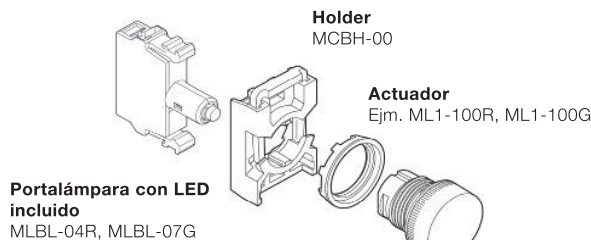

Mando y Señalización

Línea Modular 22 mm

Pulsadores no luminosos / Portalámparas

Pulsadores no iluminados

Los Pulsadores Modulares **NO LUMINOSOS** están conformados por:

- Actuador: MP1-10R, MP1-10G, MP1-10Y
- Holder: MCBH-00
- Bloque de contactos: MCB-10 (Contacto NA), MCB-01 (Contacto NC)

Al solicitar el código del KIT vienen todas las partes que están en la tabla a continuación:

Referencia para pedido	Modelo del KIT	Color	Composición			Cant. por paquete	Precio de Lista unitario S/.
			Actuador	Holder	Bloque de contacto		
Pulsadores modulares rasantes, MOMENTANEO con bisel PLÁSTICO							
1SFA611100P1001	MP1-10R-K	ROJO	MP1-10R	MCBH-00	MCB-01 (NC)	1	35.60
1SFA611100P1002	MP1-10G-K	VERDE	MP1-10G	MCBH-00	MCB-10 (NA)	1	35.60
1SFA611100P10610	MP1-10B-KA	NEGRO	MP1-10B	MCBH-00	MCB-10 (NA)	1	35.60
Pulsadores modulares rasantes, MOMENTANEO con bisel METÁLICO							
1SFA611100P3001	MP1-30R-K	ROJO	MP1-30R	MCBH-00	MCB-01 (NC)	1	47.10
1SFA611100P3002	MP1-30G-K	VERDE	MP1-30G	MCBH-00	MCB-10 (NA)	1	47.10
1SFA611100P310610	MP1-30B-KA	NEGRO	MP1-30B	MCBH-00	MCB-10 (NA)	1	47.10
Pulsadores modulares rasantes, MANTENIDO con bisel PLÁSTICO							
1SFA611101P1001	MP2-10R-K	ROJO	MP2-10R	MCBH-00	MCB-01 (NC)	1	53.10
1SFA611101P1002	MP2-10G-K	VERDE	MP2-10G	MCBH-00	MCB-10 (NA)	1	53.10
Pulsadores modulares rasantes, MANTENIDO con bisel METÁLICO							
1SFA611101P3001	MP2-30R-K	ROJO	MP2-30R	MCBH-00	MCB-01 (NC)	1	65.10
1SFA611101P3002	MP2-30G-K	VERDE	MP2-30G	MCBH-00	MCB-10 (NA)	1	65.10

Portalámpara con led incluido

Los Portalámparas Modulares están conformados por:

- Actuador: Ejm. ML1-107R, ML1-100R, ML1-100G
- Holder: MCBH-00
- Portalámpara con LED incluido: Ejm. MLBL-04R, MLBL-07G

Al solicitar el código del KIT vienen todas las partes que están en la tabla a continuación: