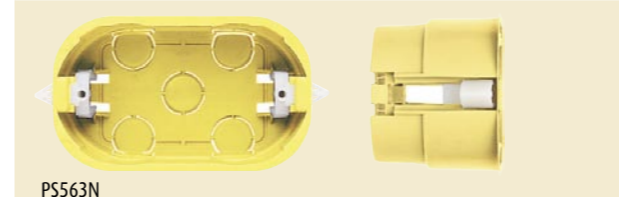

2015G

2420

2200NN

2300NN

ENCHUFES Y TOMACORRIENTES AEREOS 250V~

Artículo	Descripción
2465G	enchufe 2P 10A color gris redondo, reversible 90°
2662TG	toma 2P+T 10A alvéolos protegidos, color gris redondo
2465TG	enchufe 2P+T 10A color gris redondo, reversible 90°
2025	enchufe plano 2P 15A
2028	enchufe USA 2P+T para art. 5028 15A-125/220VAC
2215	enchufe plano 2P 15A
2015G	enchufe plano reversible 90° gris, 2P 15A
2420	enchufe 2P+T para art. 5139 Magic 20A/250VAC
2200NN	enchufe 2P+T 10A 250VAC para toma de seguridad Magic 5100 color negro
2300NN	enchufe 2P+T 16A 250VAC para toma de seguridad Magic 5300 color negro
2016NG	enchufe 2P+T - 16A con doble sistema de conexión a tierra para toma corrientes schuko 250VAC

Cajas de empotrar

500/4

503

506 E

PS563N

CAJA DE EMPOTRAR DE RESINA AUTOEXTINGUIBLE

Artículo	Descripción
500/4	caja redonda ø 108x40 mm.
503	caja rectangular 106x71x62 mm.
506 E	caja para placa art. 506/6 o difusión sonora L&L 106x117x52 mm.
PS563N	caja especial para empotrar en Dry Wall 83x66x51 mm.

Timbres y zumbadores

74Z

190A

SONERIA PARA ADOSAR

Artículo	Descripción
74Z	dutón 220V 60Hz blanco, tonalidad Fa menor, caja resina
190A	zumbador de pared - 220V 60Hz, caja resina

Interruptores colgantes

62

LINEA COLGANTE EN RESINA 18X30X63 MM COLOR MARFIL