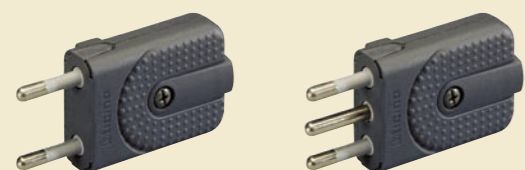

Enchufes y tomas aéreas

2465G

2465TG

2662TG

2016NG

2025

2215

2028

2015G

2420

2200NN

2300NN

ENCHUFES Y TOMACORRIENTES AEREOS 250V~

Artículo	Descripción
2465G	enchufe 2P 10A color gris redondo, reversible 90°
2662TG	toma 2P+T 10A alvéolos protegidos, color gris redondo
2465TG	enchufe 2P+T 10A color gris redondo, reversible 90°
2025	enchufe plano 2P 15A
2028	enchufe USA 2P+T para art. 5028 15A-125/220VAC
2215	enchufe plano 2P 15A
2015G	enchufe plano reversible 90° gris, 2P 15A
2420	enchufe 2P+T para art. 5139 Magic 20A/250VAC
2200NN	enchufe 2P+T 10A 250VAC para toma de seguridad Magic 5100 color negro
2300NN	enchufe 2P+T 16A 250VAC para toma de seguridad Magic 5300 color negro
2016NG	enchufe 2P+T - 16A con doble sistema de conexión a tierra para toma corrientes schuko 250VAC

Cajas de empotrar

500/4

503

506 E

PS563N

CAJA DE EMPOTRAR DE RESINA AUTOEXTINGUIBLE

Artículo	Descripción
500/4	caja redonda ø 108x40 mm.
503	caja rectangular 106x71x62 mm.
506 E	caja para placa art. 506/6 o difusión sonora L&L 106x117x52 mm.
PS563N	caja especial para empotrar en Dry Wall 83x66x51 mm.

Timbres y zumbadores

74Z

190A

SONERIA PARA ADOSAR

Artículo	Descripción
74Z	dutón 220V 60Hz blanco, tonalidad Fa menor, caja resina
190A	zumbador de pared - 220V 60Hz, caja resina

Interruptores colgantes

62

LINEA COLGANTE EN RESINA 18X30X63 MM COLOR MARFIL