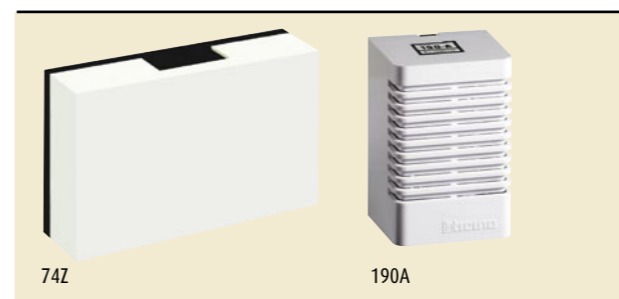

Cajas de empotrar

500/4

503

506 E

PS563N

CAJA DE EMPOTRAR DE RESINA AUTOEXTINGUIBLE

Artículo	Descripción
500/4	caja redonda ø 108x40 mm.
503	caja rectangular 106x71x62 mm.
506 E	caja para placa art. 506/6 o difusión sonora L&L 106x117x52 mm.
PS563N	caja especial para empotrar en Dry Wall 83x66x51 mm.

Timbres y zumbadores

74Z

190A

SONERIA PARA ADOSAR

Artículo	Descripción
74Z	dutón 220V 60Hz blanco, tonalidad Fa menor, caja resina
190A	zumbador de pared - 220V 60Hz, caja resina

Interruptores colgantes

62

LINEA COLGANTE EN RESINA 18X30X63 MM COLOR MARFIL