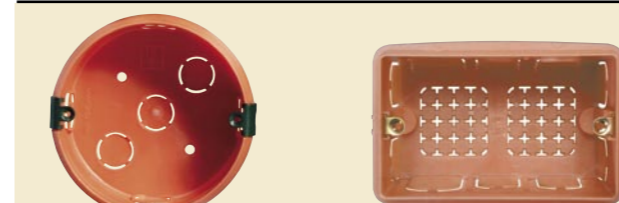

2015G

2420

2200NN

2300NN

ENCHUFES Y TOMACORRIENTES AEREOS 250V~

Artículo	Descripción
2465G	enchufe 2P 10A color gris redondo, reversible 90°
2662TG	toma 2P+T 10A alvéolos protegidos, color gris redondo
2465TG	enchufe 2P+T 10A color gris redondo, reversible 90°
2025	enchufe plano 2P 15A
2028	enchufe USA 2P+T para art. 5028 15A-125/220VAC
2215	enchufe plano 2P 15A
2015G	enchufe plano reversible 90° gris, 2P 15A
2420	enchufe 2P+T para art. 5139 Magic 20A/250VAC
2200NN	enchufe 2P+T 10A 250VAC para toma de seguridad Magic 5100 color negro
2300NN	enchufe 2P+T 16A 250VAC para toma de seguridad Magic 5300 color negro
2016NG	enchufe 2P+T - 16A con doble sistema de conexión a tierra para toma corrientes schuko 250VAC

Cajas de empotrar

500/4

503

506 E

PS563N

CAJA DE EMPOTRAR DE RESINA AUTOEXTINGUIBLE

Artículo	Descripción
500/4	caja redonda ø 108x40 mm.
503	caja rectangular 106x71x62 mm.
506 E	caja para placa art. 506/6 o difusión sonora L&L 106x117x52 mm.
PS563N	caja especial para empotrar en Dry Wall 83x66x51 mm.

Timbres y zumbadores

74Z

190A

SONERIA PARA ADOSAR

Artículo	Descripción
74Z	dutón 220V 60Hz blanco, tonalidad Fa menor, caja resina
190A	zumbador de pared - 220V 60Hz, caja resina

Interruptores colgantes

62

LINEA COLGANTE EN RESINA 18X30X63 MM COLOR MARFIL