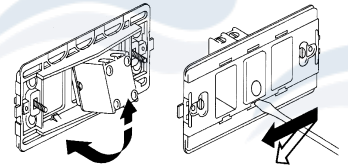

5007

**EQUIPOS DE SEÑALIZACIÓN /
APPAREILLAGE DE SIGNALISATION / SIGNALING SETS**

REF. 65104930

5007 / Interruptor bipolar con llave. / Interrupteur unipolaire avec clé.
1 pole switch with key 10A - 250V · **TICI 5007**