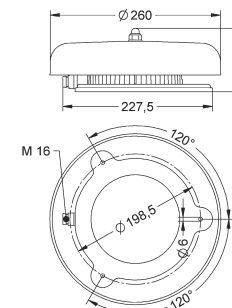

Siad Kg. 2,6
Siadel Kg. 2,7

SD265R12A	54256	SDL265R12D	54270
SD265R24A	54257	SDL265R24D	54271
SD265R48A	54258	SDL265R48D	54272
SD265R60A	54259	SDL265R60D	54273
SD265R110A	54260	SDL265R110D	54274
SD265R240A	54262	SDL265R240D	54276

SD265G12A	54263	SDL265G12D	54277
SD265G24A	54264	SDL265G24D	54278
SD265G48A	54265	SDL265G48D	54279
SD265G60A	54266	SDL265G60D	54280
SD265G110A	54267	SDL265G110D	54281
SD265G240A	54269	SDL265G240D	54283