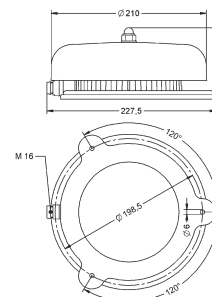

Siad Kg. 2,1
Siadel Kg. 2,2

SD215R12A	54228	SDL215R12D	54242
SD215R24A	54229	SDL215R24D	54243
SD215R48A	54230	SDL215R48D	54244
SD215R60A	54231	SDL215R60D	54245
SD215R110A	54232	SDL215R110D	54246
SD215R240A	54234	SDL215R240D	54248

SD215G12A	54235	SDL215G12D	54249
SD215G24A	54236	SDL215G24D	54250
SD215G48A	54237	SDL215G48D	54251
SD215G60A	54238	SDL215G60D	54252
SD215G110A	54239	SDL215G110D	54253
SD215G240A	54241	SDL215G240D	54255