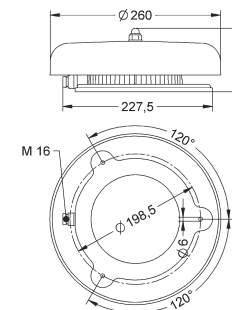

Siad Kg. 2,6
Siadel Kg. 2,7

SD265R12A	54256	SDL265R12D	54270
SD265R24A	54257	SDL265R24D	54271
SD265R48A	54258	SDL265R48D	54272
SD265R60A	54259	SDL265R60D	54273
SD265R110A	54260	SDL265R110D	54274
SD265R240A	54262	SDL265R240D	54276

SD265G12A	54263	SDL265G12D	54277
SD265G24A	54264	SDL265G24D	54278
SD265G48A	54265	SDL265G48D	54279
SD265G60A	54266	SDL265G60D	54280
SD265G110A	54267	SDL265G110D	54281
SD265G240A	54269	SDL265G240D	54283