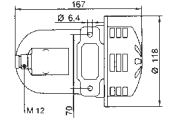

Kg. 0,4
BA Kg. 0,3

**CELERE
CELERE BA**

**CL
CL BA**

①① ①⑨ ②⑨

V $\tilde{\sim}$	12	24	48	110	240	V \equiv	12	24
A	9.2	7.8	3.6	0.92	0.65	A	2.5	1.1
dB(A)1m	100	109	108.5	104.5	110	dB(A)1m	103	103
Hz	1020	1380	1410	1060	1430	Hz	950	950
On: 1 min. Off: 10 min.						On	∞	
CL12DA					42020	CLBA12D	42026	
CL24DA					42021	CLBA24D	42027	
CL48DA					42022			
CL110DA					42023			
CL240DA					42025			

Kg. 1,2
BA Kg. 0,6

**SUPER CELERE
SUPER CELERE BA**

**SCL
SCL BA**

①① ①⑨ ④⑥

V $\tilde{\sim}$	12	24	48	110	240	V \equiv	12	24
A	13.5	7	6	1.7	1.2	A	9.5	5.0
dB(A)1m	111	112	113.5	111.5	113.5	dB(A)1m	114	114
Hz	800	900	1060	970	1120	Hz	820	820
On: 1 min. Off: 10 min.						On	∞	
SCL12DA					42040	SCLBA12D	42046	
SCL24DA					42041	SCLBA24D	42047	
SCL48DA					42042			
SCL110DA					42043			
SCL240DA					42045			