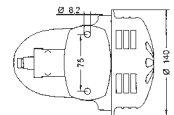

Kg. 0,4
BA Kg. 0,3

**CELERE
CELERE BA**

**CL
CL BA**

①① ①⑨ ②⑨

V $\tilde{\sim}$	12	24	48	110	240	V \equiv	12	24
A	9.2	7.8	3.6	0.92	0.65	A	2.5	1.1
dB(A)1m	100	109	108.5	104.5	110	dB(A)1m	103	103
Hz	1020	1380	1410	1060	1430	Hz	950	950
On: 1 min. Off: 10 min.						On	∞	
CL12DA					42020	CLBA12D	42026	
CL24DA					42021	CLBA24D	42027	
CL48DA					42022			
CL110DA					42023			
CL240DA					42025			

Kg. 1,2
BA Kg. 0,6

**SUPER CELERE
SUPER CELERE BA**

**SCL
SCL BA**

①① ①⑨ ④⑥

V $\tilde{\sim}$	12	24	48	110	240	V \equiv	12	24
A	13.5	7	6	1.7	1.2	A	9.5	5.0
dB(A)1m	111	112	113.5	111.5	113.5	dB(A)1m	114	114
Hz	800	900	1060	970	1120	Hz	820	820
On: 1 min. Off: 10 min.						On	∞	
SCL12DA					42040	SCLBA12D	42046	
SCL24DA					42041	SCLBA24D	42047	
SCL48DA					42042			
SCL110DA					42043			
SCL240DA					42045			