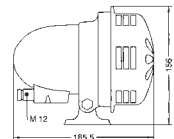

Kg. 0,4
BA Kg. 0,3

**CELERE
CELERE BA**

**CL
CL BA**

①① ①⑨ ②⑨

V $\tilde{\sim}$	12	24	48	110	240	V \equiv	12	24
A	9.2	7.8	3.6	0.92	0.65	A	2.5	1.1
dB(A)1m	100	109	108.5	104.5	110	dB(A)1m	103	103
Hz	1020	1380	1410	1060	1430	Hz	950	950
On: 1 min. Off: 10 min.						On	∞	
CL12DA					42020	CLBA12D	42026	
CL24DA					42021	CLBA24D	42027	
CL48DA					42022			
CL110DA					42023			
CL240DA					42025			

Kg. 1,2
BA Kg. 0,6

**SUPER CELERE
SUPER CELERE BA**

**SCL
SCL BA**

①① ①⑨ ④⑥

V $\tilde{\sim}$	12	24	48	110	240	V \equiv	12	24
A	13.5	7	6	1.7	1.2	A	9.5	5.0
dB(A)1m	111	112	113.5	111.5	113.5	dB(A)1m	114	114
Hz	800	900	1060	970	1120	Hz	820	820
On: 1 min. Off: 10 min.						On	∞	
SCL12DA					42040	SCLBA12D	42046	
SCL24DA					42041	SCLBA24D	42047	
SCL48DA					42042			
SCL110DA					42043			
SCL240DA					42045			