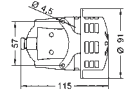

**MINI CELERE
MINI CELERE BA**

**MCL
MCL BA**

①① ①⑨ ②⑨

V $\tilde{\sim}$	12	24	48	110	240	V \equiv	12	24
A	2.7	1.47	0.85	0.37	0.22	A	1.3	0.55
dB(A)1m	88	94	100	96	101	dB(A)1m	97	100
Hz	1020	1350	1520	1450	1730	Hz	1200	1300
On: 1 min. Off: 10 min.						On	∞	
MCL12DA					42000	MCLBA12D	42006	
MCL24DA					42001	MCLBA24D	42007	
MCL48DA					42002			
MCL110DA					42003			
MCL240DA					42005			

Kg. 0,4
BA Kg. 0,3

**CELERE
CELERE BA**

**CL
CL BA**

①① ①⑨ ②⑨

V $\tilde{\sim}$	12	24	48	110	240	V \equiv	12	24
A	9.2	7.8	3.6	0.92	0.65	A	2.5	1.1
dB(A)1m	100	109	108.5	104.5	110	dB(A)1m	103	103
Hz	1020	1380	1410	1060	1430	Hz	950	950
On: 1 min. Off: 10 min.						On	∞	
CL12DA					42020	CLBA12D	42026	
CL24DA					42021	CLBA24D	42027	
CL48DA					42022			
CL110DA					42023			
CL240DA					42025			

Kg. 1,2
BA Kg. 0,6

**SUPER CELERE
SUPER CELERE BA**

**SCL
SCL BA**

①① ①⑨ ④⑥

V $\tilde{\sim}$	12	24	48	110	240	V \equiv	12	24
A	13.5	7	6	1.7	1.2	A	9.5	5.0
dB(A)1m	111	112	113.5	111.5	113.5	dB(A)1m	114	114
Hz	800	900	1060	970	1120	Hz	820	820
On: 1 min. Off: 10 min.						On	∞	
SCL12DA					42040	SCLBA12D	42046	
SCL24DA					42041	SCLBA24D	42047	
SCL48DA					42042			
SCL110DA					42043			
SCL240DA					42045			