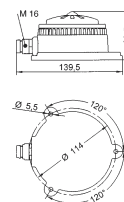

Avvisatori acustici industriali

Industrial horns

V 12-24-48-110-240 (±10%)		~ 50/60 Hz	On ∞	autoestinguente self-extinguishing
IP 65			Hz 300÷350	°C -30 +40

Suono continuo Single sound

V ~	12	24	48	110	240
mA	830	415	210	90	42
dB(A)1m	95	95	95	95	95

MS12A	53002	MS110A	53008
MS24A	53003	MS240A	53015
MS48A	53005		

Kg. 0,31

Suono intermittente Intermittent sound

V ~	12	24	48	110	240
mA	850	430	220	95	45
dB(A)1m	95	95	95	95	95

MSSI12A	53530	MSSI110A	53533
MSSI24A	53531	MSSI240A	53535
MSSI48A	53532		

Kg. 0,38

Suono continuo Single sound

V ~	12	24	48	110	240
mA	830	415	210	90	42
dB(A)1m	95	95	95	95	95

MSSD12A	53050	MSSD110A	53054
MSSD24A	53051	MSSD240A	53057
MSSD48A	53053		

Kg. 0,33

Suono intermittente Intermittent sound

V ~	12	24	48	110	240
mA	850	430	220	95	45
dB(A)1m	95	95	95	95	95

MSSDSI12A	53551	MSSDSI110A	53554
MSSDSI24A	53552	MSSDSI240A	53556
MSSDSI48A	53553		

Kg. 0,39

Suono continuo Single sound

V ~	12	24	48	110	240
mA	830	415	210	90	42
dB(A)1m	95	95	95	95	95

MSR12A	53537	MSR110A	53540
MSR24A	53538	MSR240A	53542
MSR48A	53539		

Suono intermittente Intermittent sound

V ~	12	24	48	110	240
mA	850	430	220	95	45
dB(A)1m	95	95	95	95	95

MSRSI12A	53544	MSRSI110A	53547
MSRSI24A	53545	MSRSI240A	53549
MSRSI48A	53546		

Kg. 0,42

Suono continuo Single sound

V ~	12	24	48	110	240
mA	830	415	210	90	42
dB(A)1m	95	95	95	95	95

MSSDR12A	53558	MSSDR110A	53561
MSSDR24A	53559	MSSDR240A	53563
MSSDR48A	53560		

Suono intermittente Intermittent sound

V ~	12	24	48	110	240
mA	850	430	220	95	45
dB(A)1m	95	95	95	95	95

MSSDRSI12A	53565	MSSDRSI110A	53568
MSSDRSI24A	53566	MSSDRSI240A	53570
MSSDRSI48A	53567		

Kg. 0,42

Per ordinare l'opzione nera vedere codici su listino in vigore. Black option available on request.