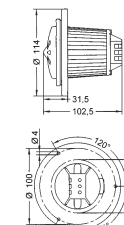

Avvisatori acustici industriali

Industrial horns

V 12-24-48-110-240 (±10%)		~ 50/60 Hz	On ∞	autoestinguente self-extinguishing
IP 65			Hz 300÷350	°C -30 +40

Suono continuo Single sound

V ~	12	24	48	110	240
mA	830	415	210	90	42
dB(A)1m	95	95	95	95	95

MS12A	53002	MS110A	53008
MS24A	53003	MS240A	53015
MS48A	53005		

Kg. 0,31

Suono intermittente Intermittent sound

V ~	12	24	48	110	240
mA	850	430	220	95	45
dB(A)1m	95	95	95	95	95

MSSI12A	53530	MSSI110A	53533
MSSI24A	53531	MSSI240A	53535
MSSI48A	53532		

Kg. 0,38

Suono continuo Single sound

V ~	12	24	48	110	240
mA	830	415	210	90	42
dB(A)1m	95	95	95	95	95

MSSD12A	53050	MSSD110A	53054
MSSD24A	53051	MSSD240A	53057
MSSD48A	53053		

Kg. 0,33

Suono intermittente Intermittent sound

V ~	12	24	48	110	240
mA	850	430	220	95	45
dB(A)1m	95	95	95	95	95

MSSDSI12A	53551	MSSDSI110A	53554
MSSDSI24A	53552	MSSDSI240A	53556
MSSDSI48A	53553		

Kg. 0,39

Suono continuo Single sound

V ~	12	24	48	110	240
mA	830	415	210	90	42
dB(A)1m	95	95	95	95	95

MSR12A	53537	MSR110A	53540
MSR24A	53538	MSR240A	53542
MSR48A	53539		

Suono intermittente Intermittent sound

V ~	12	24	48	110	240
mA	850	430	220	95	45
dB(A)1m	95	95	95	95	95

MSRSI12A	53544	MSRSI110A	53547
MSRSI24A	53545	MSRSI240A	53549
MSRSI48A	53546		

Kg. 0,42

Suono continuo Single sound

V ~	12	24	48	110	240
mA	830	415	210	90	42
dB(A)1m	95	95	95	95	95

MSSDR12A	53558	MSSDR110A	53561
MSSDR24A	53559	MSSDR240A	53563
MSSDR48A	53560		

Suono intermittente Intermittent sound

V ~	12	24	48	110	240
mA	850	430	220	95	45
dB(A)1m	95	95	95	95	95

MSSDRSI12A	53565	MSSDRSI110A	53568
MSSDRSI24A	53566	MSSDRSI240A	53570
MSSDRSI48A	53567		

Kg. 0,42

Per ordinare l'opzione nera vedere codici su listino in vigore. Black option available on request.