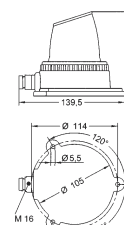

Avvisatori acustici industriali

Industrial horns

V 12-24-48-110-240 (±10%)		~ 50/60 Hz	On ∞	autoestinguente self-extinguishing
IP 65			Hz 300÷350	°C -30 +40

Suono continuo Single sound

V ~	12	24	48	110	240
mA	830	415	210	90	42
dB(A)1m	95	95	95	95	95

MS12A	53002	MS110A	53008
MS24A	53003	MS240A	53015
MS48A	53005		

Kg. 0,31

Suono intermittente Intermittent sound

V ~	12	24	48	110	240
mA	850	430	220	95	45
dB(A)1m	95	95	95	95	95

MSSI12A	53530	MSSI110A	53533
MSSI24A	53531	MSSI240A	53535
MSSI48A	53532		

Kg. 0,38

Suono continuo Single sound

V ~	12	24	48	110	240
mA	830	415	210	90	42
dB(A)1m	95	95	95	95	95

MSSD12A	53050	MSSD110A	53054
MSSD24A	53051	MSSD240A	53057
MSSD48A	53053		

Kg. 0,33

Suono intermittente Intermittent sound

V ~	12	24	48	110	240
mA	850	430	220	95	45
dB(A)1m	95	95	95	95	95

MSSDSI12A	53551	MSSDSI110A	53554
MSSDSI24A	53552	MSSDSI240A	53556
MSSDSI48A	53553		

Kg. 0,39

Suono continuo Single sound

V ~	12	24	48	110	240
mA	830	415	210	90	42
dB(A)1m	95	95	95	95	95

MSR12A	53537	MSR110A	53540
MSR24A	53538	MSR240A	53542
MSR48A	53539		

Suono intermittente Intermittent sound

V ~	12	24	48	110	240
mA	850	430	220	95	45
dB(A)1m	95	95	95	95	95

MSRSI12A	53544	MSRSI110A	53547
MSRSI24A	53545	MSRSI240A	53549
MSRSI48A	53546		

Kg. 0,42

Suono continuo Single sound

V ~	12	24	48	110	240
mA	830	415	210	90	42
dB(A)1m	95	95	95	95	95

MSSDR12A	53558	MSSDR110A	53561
MSSDR24A	53559	MSSDR240A	53563
MSSDR48A	53560		

Suono intermittente Intermittent sound

V ~	12	24	48	110	240
mA	850	430	220	95	45
dB(A)1m	95	95	95	95	95

MSSDRSI12A	53565	MSSDRSI110A	53568
MSSDRSI24A	53566	MSSDRSI240A	53570
MSSDRSI48A	53567		

Kg. 0,42

Per ordinare l'opzione nera vedere codici su listino in vigore. Black option available on request.