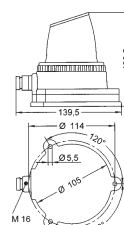

Avvisatori acustici industriali

Industrial horns

V 12-24-48-110-240 (±10%)		~ 50/60 Hz	On ∞	autoestinguente self-extinguishing
IP 65			Hz 300÷350	°C -30 +40

Suono continuo Single sound

V ~	12	24	48	110	240
mA	830	415	210	90	42
dB(A)1m	95	95	95	95	95

MS12A	53002	MS110A	53008
MS24A	53003	MS240A	53015
MS48A	53005		

Kg. 0,31

Suono intermittente Intermittent sound

V ~	12	24	48	110	240
mA	850	430	220	95	45
dB(A)1m	95	95	95	95	95

MSSI12A	53530	MSSI110A	53533
MSSI24A	53531	MSSI240A	53535
MSSI48A	53532		

Kg. 0,38

Suono continuo Single sound

V ~	12	24	48	110	240
mA	830	415	210	90	42
dB(A)1m	95	95	95	95	95

MSSD12A	53050	MSSD110A	53054
MSSD24A	53051	MSSD240A	53057
MSSD48A	53053		

Kg. 0,33

Suono intermittente Intermittent sound

V ~	12	24	48	110	240
mA	850	430	220	95	45
dB(A)1m	95	95	95	95	95

MSSDSI12A	53551	MSSDSI110A	53554
MSSDSI24A	53552	MSSDSI240A	53556
MSSDSI48A	53553		

Kg. 0,39

Suono continuo Single sound

V ~	12	24	48	110	240
mA	830	415	210	90	42
dB(A)1m	95	95	95	95	95

MSR12A	53537	MSR110A	53540
MSR24A	53538	MSR240A	53542
MSR48A	53539		

Suono intermittente Intermittent sound

V ~	12	24	48	110	240
mA	850	430	220	95	45
dB(A)1m	95	95	95	95	95

MSRSI12A	53544	MSRSI110A	53547
MSRSI24A	53545	MSRSI240A	53549
MSRSI48A	53546		

Kg. 0,42

Suono continuo Single sound

V ~	12	24	48	110	240
mA	830	415	210	90	42
dB(A)1m	95	95	95	95	95

MSSDR12A	53558	MSSDR110A	53561
MSSDR24A	53559	MSSDR240A	53563
MSSDR48A	53560		

Suono intermittente Intermittent sound

V ~	12	24	48	110	240
mA	850	430	220	95	45
dB(A)1m	95	95	95	95	95

MSSDRSI12A	53565	MSSDRSI110A	53568
MSSDRSI24A	53566	MSSDRSI240A	53570
MSSDRSI48A	53567		

Kg. 0,42

Per ordinare l'opzione nera vedere codici su listino in vigore. Black option available on request.