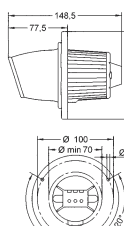

Kg. 0,42

Per ordinare l'opzione nera vedere codici su listino in vigore. Black option available on request.