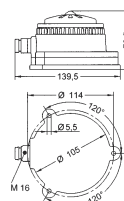

MS12A	53002	MS110A	53008
MS24A	53003	MS240A	53015
MS48A	53005		

Kg. 0,31

Suono intermittente Intermittent sound

V ~	12	24	48	110	240
mA	850	430	220	95	45
dB(A)1m	95	95	95	95	95

MSSI12A	53530	MSSI110A	53533
MSSI24A	53531	MSSI240A	53535
MSSI48A	53532		