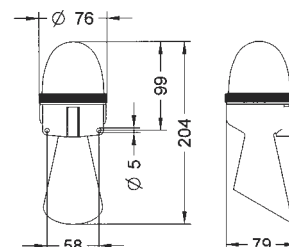

SEM
SEM

12

V	6	12	24	48	110	240
mA	105	55	40	35	15	30
dB(A)1m	97	91	96	101	101	98
Hz	650±50					
V	6÷8	12	24	48	110	240
mA	340	95	140	105	65	35
dB(A)1m	92	86	93	93	95	95
Hz	300÷7000					

Kg. 0,25

SEM6D	40300	SEM48D	40306
SEM6/8A	40301	SEM48A	40307
SEM12D	40302	SEM110D	40308
SEM12A	40303	SEM110A	40309
SEM24D	40304	SEM240D	40310
SEM24A	40305	SEM240A	40311