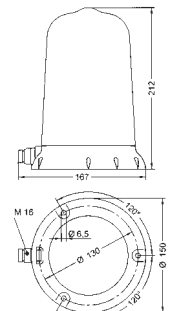

Per ordinare l'opzione nera vedere codici su listino in vigore.  
Black option available on request.

Linea luminosa . Luminous range

**ROTALLARM  
AL B L**  
RAALBL  
RAALBLH

 BA 15s 45W ≡ LR BA 15s 45W E 14 25W ~ LR E 14T 25W	V ≡	12	24	48	-	-	-
	V ~	12	24	-	48	110	240
	A	4	2.1	1	0.74	0.31	0.15
Cd (p)	6500	6500	6500	600	400	400	

 H1 12V 55W LR H 55W 12 H1 24V 70W LR H 70W 24	V ≡	12	24
	V ~	12	24
	A	4.8	3.1
	Cd (p)	10000	10000

Kg. 1,0

**ROTALLARM  
AL B R**  
RAALBR  
RAALBRH

RAALBL12D1	82201	RAALBL24A1	82216	RAALBL110A3	82228	RAALBLH12A3	82258
RAALBL12D2	82200	RAALBL24A2	82215	RAALBL110A4	82229	RAALBLH12A4	82259
RAALBL12D3	82203	RAALBL24A3	82218	RAALBL110A5	82247	RAALBLH12A6	82257
RAALBL12D4	82204	RAALBL24A4	82219	RAALBL110A6	82227	RAALBLH24D1	82261
RAALBL12D5	82205	RAALBL24A5	82275	RAALBL240A1	82241	RAALBLH24D2	82260
RAALBL12D6	82202	RAALBL24A6	82217	RAALBL240A2	82240	RAALBLH24D3	82263
RAALBL12A1	82206	RAALBL48D1	82246	RAALBL240A3	82243	RAALBLH24D4	82264
RAALBL12A2	82205	RAALBL48D2	82245	RAALBL240A4	82244	RAALBLH24D5	82273
RAALBL12A3	82208	RAALBL48D3	82290	RAALBL240A5	82274	RAALBLH24D6	82262
RAALBL12A5	82277	RAALBL48D5	82248	RAALBL240A6	82242	RAALBLH24A1	82266
RAALBL12A6	82207	RAALBL48D6	82289	RAALBLH12D1	82251	RAALBLH24A2	82265
RAALBL24D1	82211	RAALBL48A1	82220	RAALBLH12D2	82250	RAALBLH24A3	82268
RAALBL24D2	82210	RAALBL48A2	82280	RAALBLH12D3	82253	RAALBLH24A4	82269
RAALBL24D3	82213	RAALBL48A3	82281	RAALBLH12D4	82254	RAALBLH24A5	82272
RAALBL24D4	82214	RAALBL48A5	82282	RAALBLH12D5	82256	RAALBLH24A6	82267
RAALBL24D5	82271	RAALBL110A1	82226	RAALBLH12D6	82252	RAALBR24D2	82385
RAALBL24D6	82212	RAALBL110A2	82225	RAALBLH12A1	82255	RAALBR24D3	82386