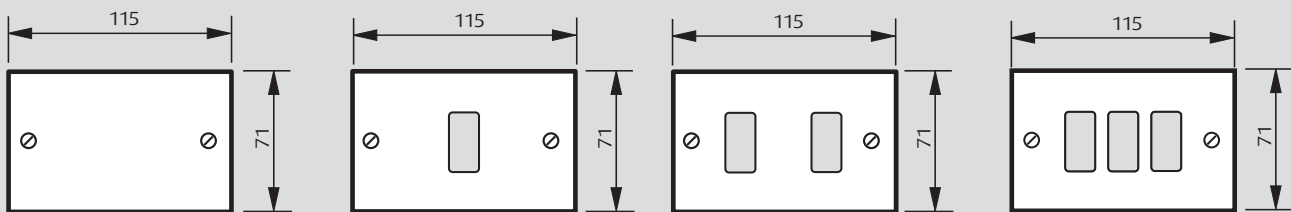

COLORES DE PLACAS MAGIC

ALUMINIO MAGIC CON SOPORTE INCLUIDO

PLACAS Y CAJA PARA PERFILES Y SOPORTE

510N

Artículo	CAJA DE EMPOTRAR PARA PERFILES
510N	caja de empotrar para 1 módulo-componible en vertical o en horizontal -utilizable con placas/soportes para perfiles y paneles

NOTA: Verificar la compatibilidad dimensional de la caja de empotrar con aquella de los módulos a instalar.

5367/1XA

5367/2XA

Artículo	PLACAS A PRESIÓN PARA PERFILES
	Aluminio anodizado oxidal
5367/1XA	1 módulo
5367/2XA	2 módulos

DATOS DIMENSIONALES

Aparatos modulares, soporte, placas

APARATOS MODULARES

1 módulo

2 módulos

3 módulos

PLACAS

Placas de fijación con tornillos para soporte 503R