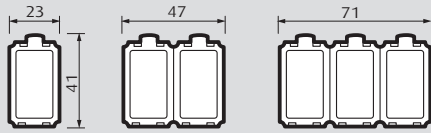

COLORES DE PLACAS MAGIC

ALUMINIO MAGIC CON SOPORTE INCLUIDO

PLACAS Y CAJA PARA PERFILES Y SOPORTE

510N

Artículo	CAJA DE EMPOTRAR PARA PERFILES
510N	caja de empotrar para 1 módulo-componible en vertical o en horizontal -utilizable con placas/soportes para perfiles y paneles

NOTA: Verificar la compatibilidad dimensional de la caja de empotrar con aquella de los módulos a instalar.

5367/1XA

5367/2XA

Artículo	PLACAS A PRESIÓN PARA PERFILES
	Aluminio anodizado oxidal
5367/1XA	1 módulo
5367/2XA	2 módulos

DATOS DIMENSIONALES

Aparatos modulares, soporte, placas

APARATOS MODULARES

1 módulo

2 módulos

3 módulos

PLACAS

Placas de fijación con tornillos para soporte 503R