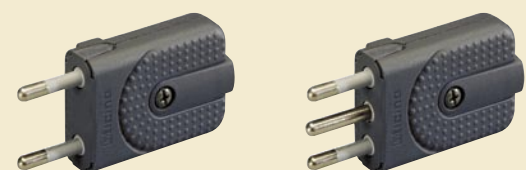

## Enchufes y tomas aéreas

2465G

2465TG

2662TG

2016NG

2025

2215

2028

### ENCHUFES Y TOMACORRIENTES AEREOS 250V~

Artículo	Descripción
2465G	enchufe 2P 10A color gris redondo, reversible 90°
2662TG	toma 2P+T 10A alvéolos protegidos, color gris redondo
2465TG	enchufe 2P+T 10A color gris redondo, reversible 90°
2025	enchufe plano 2P 15A
2028	enchufe USA 2P+T para art. 5028 15A-125/220VAC
2215	enchufe plano 2P 10A
2015G	enchufe plano reversible 90° gris, 2P 15A
2420	enchufe 2P+T para art. 5139 Magic 20A/250VAC
2200NN	enchufe 2P+T 10A 250VAC para toma de seguridad Magic 5100 color negro
2300NN	enchufe 2P+T 16A 250VAC para toma de seguridad Magic 5300 color negro
2016NG	enchufe 2P+T - 16A con doble sistema de conexión a tierra para toma corrientes schuko 250VAC

### SONERIA PARA ADOSAR

Artículo	Descripción
74Z	dutón 220V 60Hz blanco, tonalidad Fa menor, caja resina
190A	zumbador de pared - 220V 60Hz, caja resina