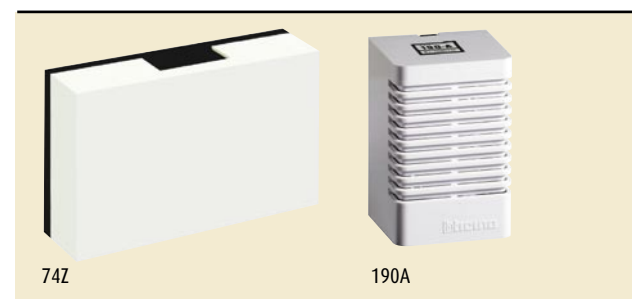

74Z

190A

SONERIA PARA ADOSAR

Artículo	Descripción
74Z	dutón 220V 60Hz blanco, tonalidad Fa menor, caja resina
190A	zumbador de pared - 220V 60Hz, caja resina