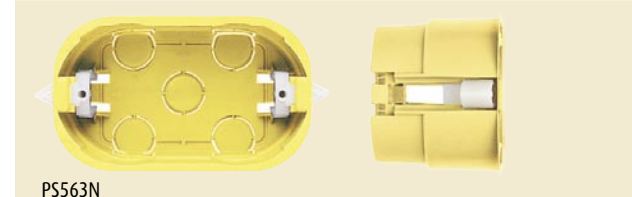

PS563N

CAJA DE EMPOTRAR DE RESINA AUTOEXTINGUIBLE

Artículo	Descripción
500/4	caja redonda ø 108x40 mm.
503	caja rectangular 106x71x62 mm.
506 E	caja para placa art. 506/6 o difusión sonora L&L 106x117x52 mm.
PS563N	caja especial para empotrar en Dry Wall 83x66x51 mm.

Timbres y zumbadores