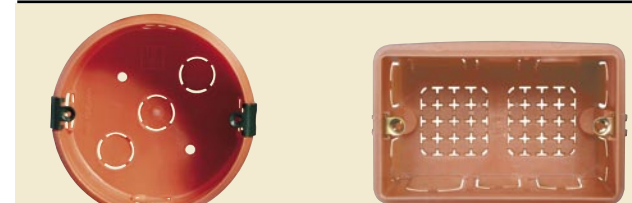

Cajas de empotrar

500/4

503