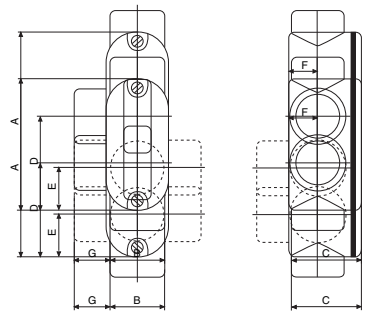

LR

56105/

REF.	RS	PKG EMB	EAN 13	GAUGE CALIBRE
	un.	un.	789.1435.	

Model | Modelo "LR"

56105/051	12	00433 5	1/2"
56105/052	12	00434 2	3/4"
56105/053	12	00435 9	1"
56105/054	6	02944 4	1.1/4"
56105/055	6	02945 1	1.1/2"
56105/056	4	02946 8	2"

T

56106/

REF.	RS	PKG EMB	EAN 13	GAUGE CALIBRE
	un.	un.	789.1435.	

Model | Modelo "T"

56106/051	12	00430 4	1/2"
56106/052	12	00431 1	3/4"
56106/053	12	00432 8	1"
56106/054	6	02947 5	1.1/4"
56106/055	6	02948 2	1.1/2"
56106/056	4	02949 9	2"

GAUGE BITOLA	AMERICAN MODEL MODELO AMERICANO						
	DIMENSIONS DIMENSIONES (mm)						
	A	B	C	D	E	F	G
1/2"	97,5	34	40	48,75	22	16	18
3/4"	118	38,5	46,5	59	26	18	19
1"	136,5	44	53,5	68,25	27,5	22,5	19
1.1/4"	166	53	71	83	42,5	27,5	24,5
1.1/2"	184	61	78	92	44,5	31	27
2"	244	73	94	122	56	37,5	28,5