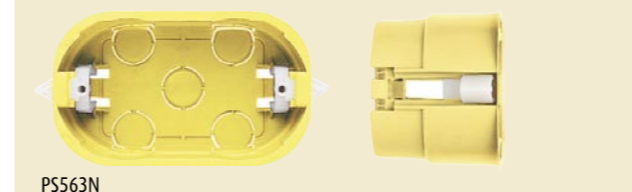

2015G

2420

2200NN

2300NN

ENCHUFES Y TOMACORRIENTES AEREOS 250V~

Artículo	Descripción
2465G	enchufe 2P 10A color gris redondo, reversible 90°
2662TG	toma 2P+T 10A alvéolos protegidos, color gris redondo
2465TG	enchufe 2P+T 10A color gris redondo, reversible 90°
2025	enchufe plano 2P 15A
2028	enchufe USA 2P+T para art. 5028 15A-125/220VAC
2215	enchufe plano 2P 10A
2015G	enchufe plano reversible 90° gris, 2P 15A
2420	enchufe 2P+T para art. 5139 Magic 20A/250VAC
2200NN	enchufe 2P+T 10A 250VAC para toma de seguridad Magic 5100 color negro
2300NN	enchufe 2P+T 16A 250VAC para toma de seguridad Magic 5300 color negro
2016NG	enchufe 2P+T - 16A con doble sistema de conexión a tierra para toma corrientes schuko 250VAC

Cajas de empotrar

500/4

503

506 E

PS563N

CAJA DE EMPOTRAR DE RESINA AUTOEXTINGUIBLE

Artículo	Descripción
500/4	caja redonda ø 108x40 mm.
503	caja rectangular 106x71x62 mm.
506 E	caja para placa art. 506/6 o difusión sonora L&L 106x117x52 mm.
PS563N	caja especial para empotrar en Dry Wall 83x66x51 mm.

Timbres y zumbadores

74Z

190A

SONERIA PARA ADOSAR

Artículo	Descripción
74Z	dutón 220V 60Hz blanco, tonalidad Fa menor, caja resina
190A	zumbador de pared - 220V 60Hz, caja resina

Interruptores colgantes

62

LINEA COLGANTE EN RESINA 18X30X63 MM COLOR MARFIL