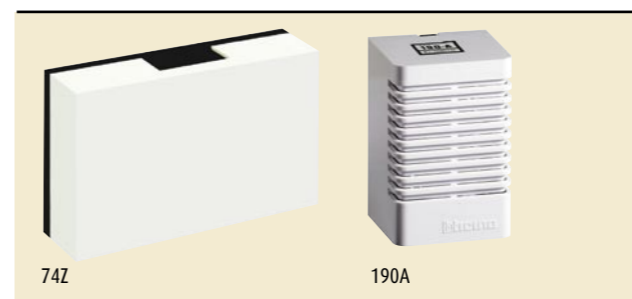

Cajas de empotrar

500/4

503

506 E

PS563N

CAJA DE EMPOTRAR DE RESINA AUTOEXTINGUIBLE

Artículo	Descripción
500/4	caja redonda ø 108x40 mm.
503	caja rectangular 106x71x62 mm.
506 E	caja para placa art. 506/6 o difusión sonora L&L 106x117x52 mm.
PS563N	caja especial para empotrar en Dry Wall 83x66x51 mm.

Timbres y zumbadores

74Z

190A

SONERIA PARA ADOSAR

Artículo	Descripción
74Z	dutón 220V 60Hz blanco, tonalidad Fa menor, caja resina
190A	zumbador de pared - 220V 60Hz, caja resina

Interruptores colgantes

62

LINEA COLGANTE EN RESINA 18X30X63 MM COLOR MARFIL