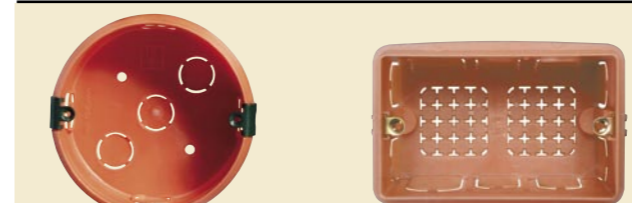

2015G

2420

2200NN

2300NN

ENCHUFES Y TOMACORRIENTES AEREOS 250V~

Artículo	Descripción
2465G	enchufe 2P 10A color gris redondo, reversible 90°
2662TG	toma 2P+T 10A alvéolos protegidos, color gris redondo
2465TG	enchufe 2P+T 10A color gris redondo, reversible 90°
2025	enchufe plano 2P 15A
2028	enchufe USA 2P+T para art. 5028 15A-125/220VAC
2215	enchufe plano 2P 10A
2015G	enchufe plano reversible 90° gris, 2P 15A
2420	enchufe 2P+T para art. 5139 Magic 20A/250VAC
2200NN	enchufe 2P+T 10A 250VAC para toma de seguridad Magic 5100 color negro
2300NN	enchufe 2P+T 16A 250VAC para toma de seguridad Magic 5300 color negro
2016NG	enchufe 2P+T - 16A con doble sistema de conexión a tierra para toma corrientes schuko 250VAC

Cajas de empotrar

500/4

503

506 E

PS563N

CAJA DE EMPOTRAR DE RESINA AUTOEXTINGUIBLE

Artículo	Descripción
500/4	caja redonda ø 108x40 mm.
503	caja rectangular 106x71x62 mm.
506 E	caja para placa art. 506/6 o difusión sonora L&L 106x117x52 mm.
PS563N	caja especial para empotrar en Dry Wall 83x66x51 mm.

Timbres y zumbadores

74Z

190A

SONERIA PARA ADOSAR

Artículo	Descripción
74Z	dutón 220V 60Hz blanco, tonalidad Fa menor, caja resina
190A	zumbador de pared - 220V 60Hz, caja resina

Interruptores colgantes

62

LINEA COLGANTE EN RESINA 18X30X63 MM COLOR MARFIL