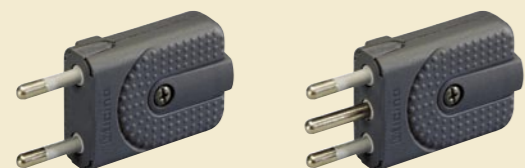

Enchufes y tomas aéreas

2465G

2465TG

2662TG

2016NG

2025

2215

2028

2015G

2420

2200NN

2300NN

ENCHUFES Y TOMACORRIENTES AEREOS 250V~

Artículo	Descripción
2465G	enchufe 2P 10A color gris redondo, reversible 90°
2662TG	toma 2P+T 10A alvéolos protegidos, color gris redondo
2465TG	enchufe 2P+T 10A color gris redondo, reversible 90°
2025	enchufe plano 2P 15A
2028	enchufe USA 2P+T para art. 5028 15A-125/220VAC
2215	enchufe plano 2P 10A
2015G	enchufe plano reversible 90° gris, 2P 15A
2420	enchufe 2P+T para art. 5139 Magic 20A/250VAC
2200NN	enchufe 2P+T 10A 250VAC para toma de seguridad Magic 5100 color negro
2300NN	enchufe 2P+T 16A 250VAC para toma de seguridad Magic 5300 color negro
2016NG	enchufe 2P+T - 16A con doble sistema de conexión a tierra para toma corrientes schuko 250VAC

Cajas de empotrar

500/4

503

506 E

PS563N

CAJA DE EMPOTRAR DE RESINA AUTOEXTINGUIBLE

Artículo	Descripción
500/4	caja redonda ø 108x40 mm.
503	caja rectangular 106x71x62 mm.
506 E	caja para placa art. 506/6 o difusión sonora L&L 106x117x52 mm.
PS563N	caja especial para empotrar en Dry Wall 83x66x51 mm.

Timbres y zumbadores

74Z

190A

SONERIA PARA ADOSAR

Artículo	Descripción
74Z	dutón 220V 60Hz blanco, tonalidad Fa menor, caja resina
190A	zumbador de pared - 220V 60Hz, caja resina

Interruptores colgantes

62

LINEA COLGANTE EN RESINA 18X30X63 MM COLOR MARFIL