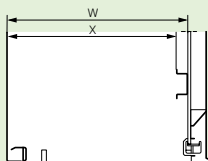

Profundidad útil

Armarios prof. (mm)	En fondo de cofre	
	W (mm)	X (mm)
160	140	125
200	180	165
250	230	215
300	280	265
400	380	365