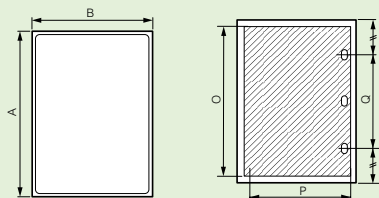

Armario Atlantic Innox

IP 66 - IK 10 - Nema 4X

Cotas

Ref.	Alto A (mm)	Ancho B (mm)	Profundidad	Superficie de puertas		Posición cerradura
				O (mm)	P (mm)	
0 352 00	301,6	199,6	161,5	250	150	(1)
0 352 01	401,6	299,6	201,5	350	250	(1)
0 352 02	501,6	399,6	201,5	450	350	250
0 352 05	601,6	399,6	251,5	550	350	380
0 352 11	802,4	600	301,5	750	550	400
0 352 13	1003,6	800,6	301,5	950	750	600
0 352 14	1203,6	800,6	301,5	1150	750	700

(1) cerradura central