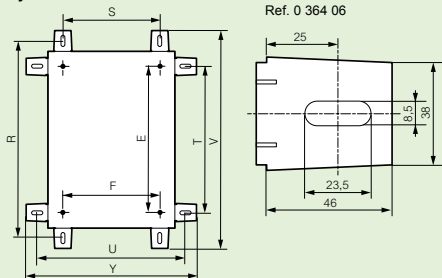

Fijación

Ref. 0 364 06

Ref.	Patas verticales		Patas horizontales					
	R	S	T	U	V	Y	E	F
0 352 00	350	150	250	250	392	292	225	169
0 352 01	450	250	350	350	492	392	325	269
0 352 02	550	350	450	450	592	492	425	369
0 352 05	650	350	550	450	692	492	525	369
0 352 11	850	550	750	650	892	692	725	569
0 352 13	1050	750	950	850	1092	892	925	769
0 352 14	1250	750	1150	850	1292	892	1125	769