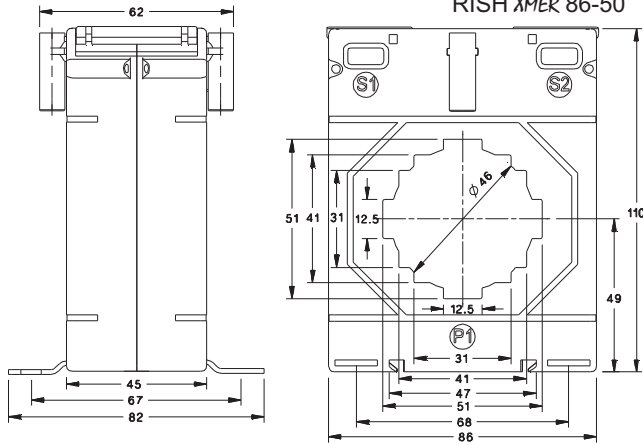

RISH XMER 86 SERIES

RISH XMER 86-40

Primary Current	RISH XMER 86/40 (45)			
	Accuracy			
	0.2S	0.2	0.5	1.0
50A	-	-	-	1.5VA
60A	-	-	-	1.5VA
75A	-	-	-	2.5VA
80A	-	-	-	2.5VA
100A	1.5VA	1.5VA	1.5VA	3.75VA
120A	1.5VA	1.5VA	2.5VA	5VA
125A	1.5VA	1.5VA	2.5VA	5VA
150A	2.5VA	2.5VA	3.75VA	5VA
200A	2.5VA	2.5VA	5VA	7.5VA
250A	3.75VA	3.75VA	7.5VA	12.5VA
300A	3.75VA	5VA	10VA	15VA
400A	3.75VA	7.5VA	15VA	20VA
500A	5VA	10VA	20VA	30VA
600A	7.5VA	15VA	30VA	30VA
750A	7.5VA	15VA	30VA	30VA
800A	10VA	15VA	30VA	30VA
1000A	10VA	15VA	30VA	30VA

RISH XMER 86-50

Primary Current	RISH XMER 86/50 (45)			
	Accuracy			
	0.2S	0.2	0.5	1.0
100A	-	-	-	1.5VA
120A	-	-	1.5VA	2.5VA
125A	-	-	1.5VA	2.5VA
150A	-	-	2.5VA	5VA
200A	-	-	5VA	7.5VA
250A	-	-	7.5VA	10VA
300A	1.5VA	1.5VA	7.5VA	10VA
400A	2.5VA	2.5VA	15VA	15VA
500A	2.5VA	5VA	15VA	20VA
600A	5VA	7.5VA	15VA	20VA
750A	7.5VA	10VA	15VA	20VA
800A	10VA	12.5VA	20VA	30VA
1000A	12.5VA	20VA	30VA	30VA
1200A	12.5VA	20VA	30VA	30VA
1250A	12.5VA	20VA	30VA	30VA

RISH XMER 86-60

Primary Current	RISH XMER 86/60 (45)			
	Accuracy			
	0.2S	0.2	0.5	1.0
100A	-	-	-	1VA
120A	-	-	-	1.5VA
125A	-	-	-	2.5VA
150A	-	-	-	2.5VA
200A	-	-	1.5VA	3.75VA
250A	-	-	2.5VA	5VA
300A	1.5VA	1.5VA	5VA	7.5VA
400A	2.5VA	2.5VA	10VA	12.5VA
500A	2.5VA	3.75VA	10VA	12.5VA
600A	5VA	5VA	15VA	15VA
750A	5VA	10VA	15VA	20VA
800A	7.5VA	12.5VA	20VA	20VA
1000A	10VA	15VA	20VA	20VA
1200A	10VA	15VA	20VA	20VA
1250A	10VA	15VA	20VA	20VA
1500A	10VA	15VA	20VA	20VA
1600A	10VA	15VA	20VA	20VA

ALL DIMENSIONS ARE IN MM