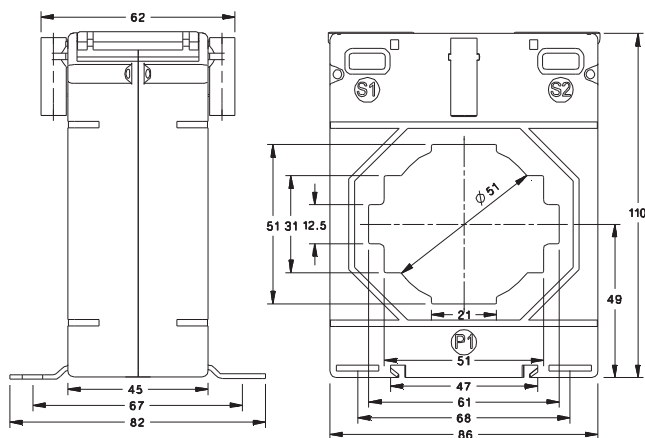

RISH XMER 86 SERIES

RISH XMER 86-40

Primary Current	RISH XMER 86/40 (45)			
	Accuracy			
	0.2S	0.2	0.5	1.0
50A	-	-	-	1.5VA
60A	-	-	-	1.5VA
75A	-	-	-	2.5VA
80A	-	-	-	2.5VA
100A	1.5VA	1.5VA	1.5VA	3.75VA
120A	1.5VA	1.5VA	2.5VA	5VA
125A	1.5VA	1.5VA	2.5VA	5VA
150A	2.5VA	2.5VA	3.75VA	5VA
200A	2.5VA	2.5VA	5VA	7.5VA
250A	3.75VA	3.75VA	7.5VA	12.5VA
300A	3.75VA	5VA	10VA	15VA
400A	3.75VA	7.5VA	15VA	20VA
500A	5VA	10VA	20VA	30VA
600A	7.5VA	15VA	30VA	30VA
750A	7.5VA	15VA	30VA	30VA
800A	10VA	15VA	30VA	30VA
1000A	10VA	15VA	30VA	30VA

RISH XMER 86-50

Primary Current	RISH XMER 86/50 (45)			
	Accuracy			
	0.2S	0.2	0.5	1.0
100A	-	-	-	1.5VA
120A	-	-	1.5VA	2.5VA
125A	-	-	1.5VA	2.5VA
150A	-	-	2.5VA	5VA
200A	-	-	5VA	7.5VA
250A	-	-	7.5VA	10VA
300A	1.5VA	1.5VA	7.5VA	10VA
400A	2.5VA	2.5VA	15VA	15VA
500A	2.5VA	5VA	15VA	20VA
600A	5VA	7.5VA	15VA	20VA
750A	7.5VA	10VA	15VA	20VA
800A	10VA	12.5VA	20VA	30VA
1000A	12.5VA	20VA	30VA	30VA
1200A	12.5VA	20VA	30VA	30VA
1250A	12.5VA	20VA	30VA	30VA

RISH XMER 86-60

Primary Current	RISH XMER 86/60 (45)			
	Accuracy			
	0.2S	0.2	0.5	1.0
100A	-	-	-	1VA
120A	-	-	-	1.5VA
125A	-	-	-	2.5VA
150A	-	-	-	2.5VA
200A	-	-	1.5VA	3.75VA
250A	-	-	2.5VA	5VA
300A	1.5VA	1.5VA	5VA	7.5VA
400A	2.5VA	2.5VA	10VA	12.5VA
500A	2.5VA	3.75VA	10VA	12.5VA
600A	5VA	5VA	15VA	15VA
750A	5VA	10VA	15VA	20VA
800A	7.5VA	12.5VA	20VA	20VA
1000A	10VA	15VA	20VA	20VA
1200A	10VA	15VA	20VA	20VA
1250A	10VA	15VA	20VA	20VA
1500A	10VA	15VA	20VA	20VA
1600A	10VA	15VA	20VA	20VA

ALL DIMENSIONS ARE IN MM