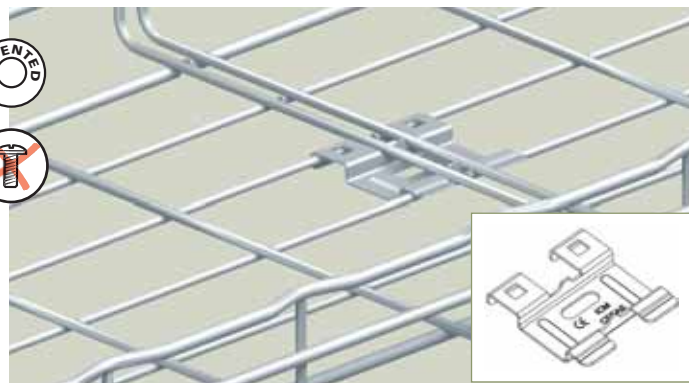

FASLOCK

↕ 30 → 105 mm ↩ 100 → 600 mm

CURVAS SIN TORNILLOS

CEFAS

↕ 30 → 105 mm ↩ 300 → 600 mm

Emb.	Ref.			FASLOCK
	GS	DC	316L	
25	CM558340	CM558347	CM558344	FASLOCK S
25	CM558320	CM558327	CM558324	FASLOCK XL

Recomendado para bandeja de rejilla a partir de 300 mm.

Emb.	Ref.				CEFAS
	GS	DC	304L	316L	
50	CM558410	CM558417	CM558418	CM558414	

Montaje rápido de curvas

	↕		R (mm)	L (mm)
FASLOCK S	100	2	142	303
FASLOCK S	150	3	220	433
FASLOCK S	200	4	299	557
FASLOCK XL	300	6	454	918
FASLOCK XL	400	8	612	1177
FASLOCK XL	500	10	756	1422
FASLOCK XL	600	12	909	1675