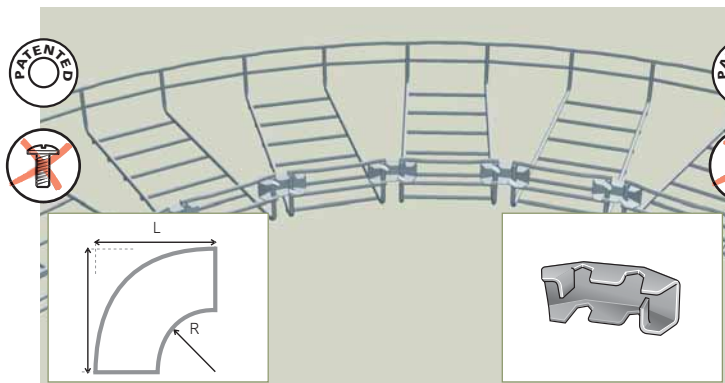

FASLOCK

↕ 30 → 105 mm ↩ 100 → 600 mm

CURVAS SIN TORNILLOS

CEFAS

↕ 30 → 105 mm ↩ 300 → 600 mm

Emb.	Ref.			FASLOCK
	GS	DC	316L	
25	CM558340	CM558347	CM558344	FASLOCK S
25	CM558320	CM558327	CM558324	FASLOCK XL

Recomendado para bandeja de rejilla a partir de 300 mm.

Emb.	Ref.				CEFAS
	GS	DC	304L	316L	
50	CM558410	CM558417	CM558418	CM558414	

Montaje rápido de curvas

	↕		R (mm)	L (mm)
FASLOCK S	100	2	142	303
FASLOCK S	150	3	220	433
FASLOCK S	200	4	299	557
FASLOCK XL	300	6	454	918
FASLOCK XL	400	8	612	1177
FASLOCK XL	500	10	756	1422
FASLOCK XL	600	12	909	1675