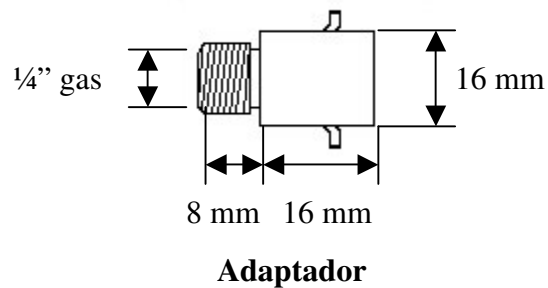

Sensor Termoelemento Fe-Co

**OBS: Medida padrão da ponteira de latão é de 10mm.
Outras medidas sob consulta.**

COEL