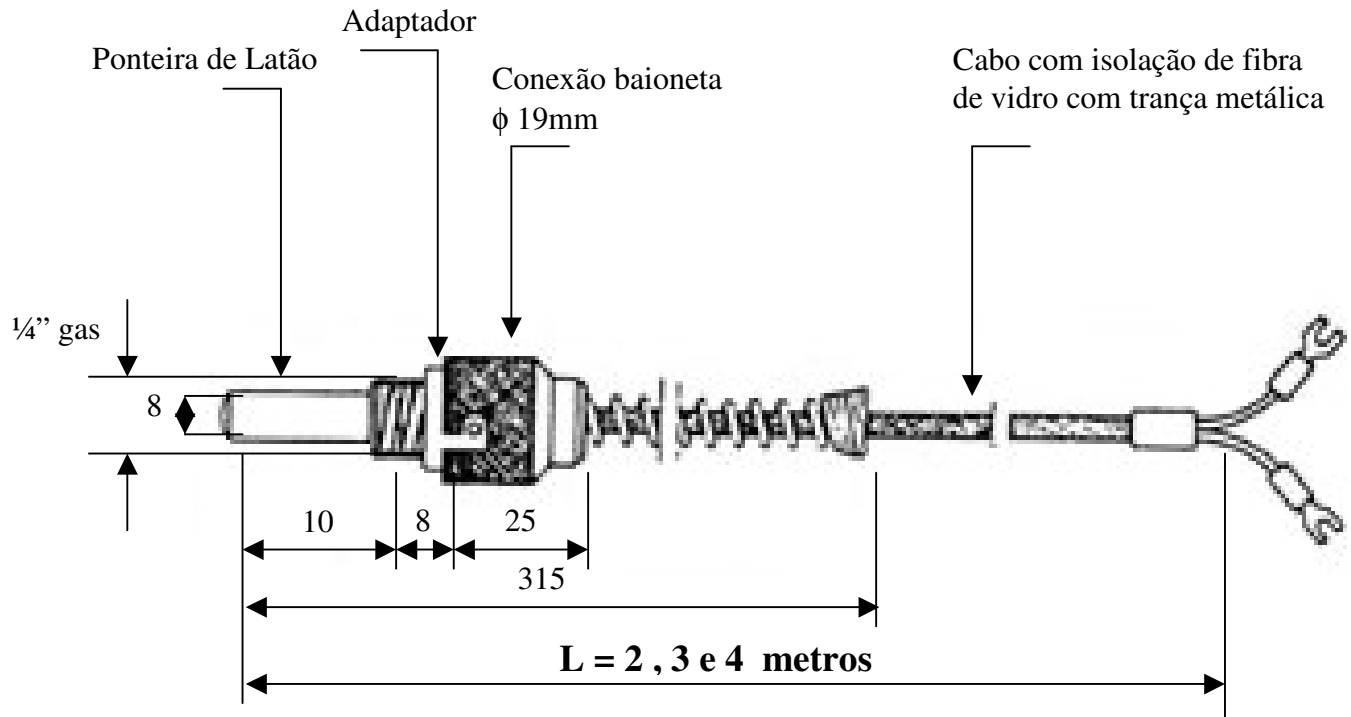

Sensor Termoelemento Fe-Co

**OBS: Medida padrão da ponteira de latão é de 10mm.
Outras medidas sob consulta.**

COEL