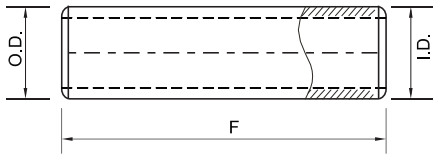

COPPER COMPRESSION SLEEVES - LONG BARREL

Wire Size	Colour	Dimensions			Product Code
		F	O.D Inch.	I.D Inch.	
8	RED	1-3/4	9/32	11/64	HCTL-8
6	BLUE	2-3/8	19/64	13/64	HCTL-6
4	GRAY	2-3/8	11/32	1/4	HCTL-4
3	WHITE	2-3/8	3/2	9/32	HCTL-3
2	BROWN	2-5/8	27/64	5/16	HCTL-2
1	GREEN	2-7/8	15/32	23/64	HCTL-1
1/0	PINK	2-7/8	33/64	25/64	HCTL-1/0
2/0	BLACK	3-1/8	9/16	7/16	HCTL-2/0
3/0	ORANGE	3-1/8	39/64	31/64	HCTL-3/0
4/0	PURPLE	3-3/8	11/16	35/64	HCTL-4/0
300MCM	WHITE	4-1/8	13/16	21/32	HCTL-300
400MCM	BLUE	4-3/8	15/16	3/4	HCTL-400
500MCM	BROWN	4-5/8	1-1/16	53/64	HCTL-500
600MCM	GREEN	4-5/8	1-3/16	59/64	HCTL-600

COPPER COMPRESSION LUGS - LONG BARREL, 2 HOLES

Wire Size	Colour Code	Bolt Size	Dimensions			Product Code
			D	F	S	
2	BROWN	5/16(2)	1-1/4	3	0.75	HCRB-2L2
2	BROWN	1/2(2)	1-1/4	4-13/16	0.1	HCRC-2L2
2	BROWN	#10(2)	1-1/4	3-5/16	0.75	HCRA-2L2-10-34
2	BROWN	1/4(2)	1-1/4	3-5/16	0.63	HCRA--2L2-14-58
2	BROWN	1/4(2)	1-1/4	3-5/16	0.75	HCRA-2L2-14-34
2	BROWN	1/4(2)	1-1/4	3-5/16	1	HCRA-2L2-14-1
2	BROWN	5/16(2)	1-1/4	3-5/16	0.63	HCRA-2L2-516-58
2	BROWN	5/16(2)	1-1/4	3-5/16	0.75	HCRB-2L2-516-34
2	BROWN	5/16(2)	1-1/4	3-5/16	1	HCRA-2L2-516-1
2	BROWN	3/8(2)	1-1/4	3-5/16	0.63	HCRA-2L2-38-58
2	BROWN	3/8(2)	1-1/4	3-5/16	0.75	HCRA-2L2-38-34
2	BROWN	3/8(2)	1-1/4	3-5/16	0.88	HCRA-2L2-38-78
2	BROWN	3/8(2)	1-1/4	3-5/16	1	HCRA-2L2-38-1
2	BROWN	4-1/2	1-1/4	4-1/2	0.75	HCRB-2L2-12-134
1	GREEN	3-7/16	1-3/8	3-7/16	0.88	HCRA-1L2
1	GREEN	3-7/16	1-3/8	3-7/16	0.63	HCRA-1L2-14-58
1	GREEN	4-3/4	1-3/8	4-3/4	0.75	HCRC-1L2
1/0	PINK	5/16(2)	1-3/8	3-7/16	0.88	HCRA-1/0L2
1/0	PINK	1/2(2)	1-3/8	4-29/32	0.75	HCRC-1/0L2
8	RED	5/16(2)	13/16	2.19	0.625	HCRA-8L2
8	RED	1/2(2)	13/16	2.19	0.625	HCRB-8L2