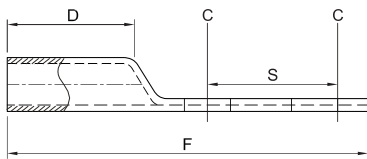

COPPER COMPRESSION SLEEVES - LONG BARREL

Wire Size	Colour	Dimensions			Product Code
		F	O.D Inch.	I.D Inch.	
8	RED	1-3/4	9/32	11/64	HCTL-8
6	BLUE	2-3/8	19/64	13/64	HCTL-6
4	GRAY	2-3/8	11/32	1/4	HCTL-4
3	WHITE	2-3/8	3/2	9/32	HCTL-3
2	BROWN	2-5/8	27/64	5/16	HCTL-2
1	GREEN	2-7/8	15/32	23/64	HCTL-1
1/0	PINK	2-7/8	33/64	25/64	HCTL-1/0
2/0	BLACK	3-1/8	9/16	7/16	HCTL-2/0
3/0	ORANGE	3-1/8	39/64	31/64	HCTL-3/0
4/0	PURPLE	3-3/8	11/16	35/64	HCTL-4/0
300MCM	WHITE	4-1/8	13/16	21/32	HCTL-300
400MCM	BLUE	4-3/8	15/16	3/4	HCTL-400
500MCM	BROWN	4-5/8	1-1/16	53/64	HCTL-500
600MCM	GREEN	4-5/8	1-3/16	59/64	HCTL-600

COPPER COMPRESSION LUGS - LONG BARREL, 2 HOLES

Wire Size	Colour Code	Bolt Size	Dimensions			Product Code
			D	F	S	
2	BROWN	5/16(2)	1-1/4	3	0.75	HCRB-2L2
2	BROWN	1/2(2)	1-1/4	4-13/16	0.1	HCRC-2L2
2	BROWN	#10(2)	1-1/4	3-5/16	0.75	HCRA-2L2-10-34
2	BROWN	1/4(2)	1-1/4	3-5/16	0.63	HCRA--2L2-14-58
2	BROWN	1/4(2)	1-1/4	3-5/16	0.75	HCRA-2L2-14-34
2	BROWN	1/4(2)	1-1/4	3-5/16	1	HCRA-2L2-14-1
2	BROWN	5/16(2)	1-1/4	3-5/16	0.63	HCRA-2L2-516-58
2	BROWN	5/16(2)	1-1/4	3-5/16	0.75	HCRB-2L2-516-34
2	BROWN	5/16(2)	1-1/4	3-5/16	1	HCRA-2L2-516-1
2	BROWN	3/8(2)	1-1/4	3-5/16	0.63	HCRA-2L2-38-58
2	BROWN	3/8(2)	1-1/4	3-5/16	0.75	HCRA-2L2-38-34
2	BROWN	3/8(2)	1-1/4	3-5/16	0.88	HCRA-2L2-38-78
2	BROWN	3/8(2)	1-1/4	3-5/16	1	HCRA-2L2-38-1
2	BROWN	4-1/2	1-1/4	4-1/2	0.75	HCRB-2L2-12-134
1	GREEN	3-7/16	1-3/8	3-7/16	0.88	HCRA-1L2
1	GREEN	3-7/16	1-3/8	3-7/16	0.63	HCRA-1L2-14-58
1	GREEN	4-3/4	1-3/8	4-3/4	0.75	HCRC-1L2
1/0	PINK	5/16(2)	1-3/8	3-7/16	0.88	HCRA-1/0L2
1/0	PINK	1/2(2)	1-3/8	4-29/32	0.75	HCRC-1/0L2
8	RED	5/16(2)	13/16	2.19	0.625	HCRA-8L2
8	RED	1/2(2)	13/16	2.19	0.625	HCRB-8L2