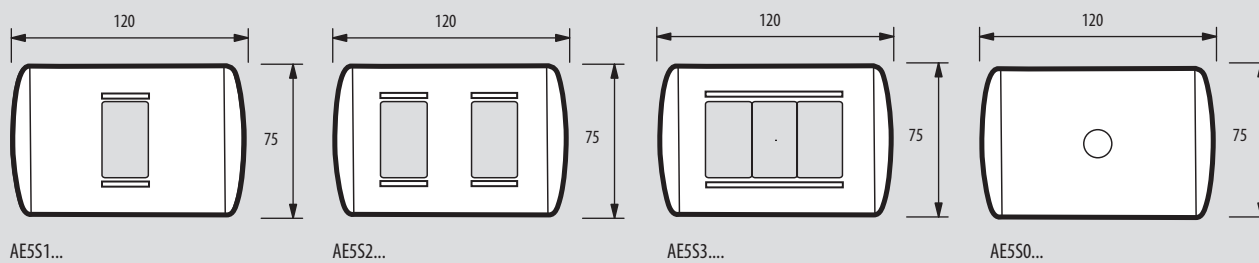

Artículo	CONECTOR RJ11 TELEFÓNICO
AE2082EB	color blanco
AE2082EM	color marfil
AE2082EBNA	color blanco / perla
AE2082EGTI	color mink / terra

DATOS DIMENSIONALES

Aparatos modulares y placas

APARATOS MODULARES

PLACAS + SOPORTE

* Datos dimensionales en mm