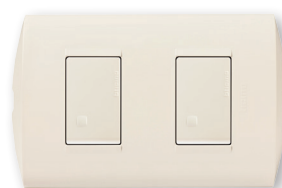

AE2200EGTI

AE2200EB

AE2200EM

AE2200EBNA

AE2200EGTI

Artículo	ZUMBADOR 230V A.C.
AE2149EB	color blanco
AE2149EM	color marfil
AE2149EBNA	color blanco / perla
AE2149EGTI	color mink / terra

Artículo	TOMA TV TIPO F
AE2152EB	color blanco
AE2152EM	color marfil
AE2152EBNA	color blanco / perla
AE2152EGTI	color mink / terra

Artículo	INTERRUPTOR DOBLE 3 VÍAS 10A 250V A.C.
AE2201EB	color blanco
AE2201EM	color marfil

Artículo	INTERRUPTOR DOBLE 1P 10A 250V A.C.
AE2200EB	color blanco
AE2200EM	color marfil
AE2200EBNA	color blanco / perla
AE2200EGTI	color mink / terra