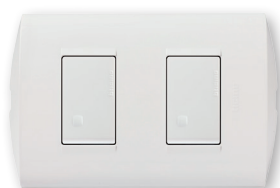

AE2200EGTI

AE2200EB

AE2200EM

AE2200EBNA

AE2200EGTI

Artículo	ZUMBADOR 230V A.C.
AE2149EB	color blanco
AE2149EM	color marfil
AE2149EBNA	color blanco / perla
AE2149EGTI	color mink / terra

Artículo	TOMA TV TIPO F
AE2152EB	color blanco
AE2152EM	color marfil
AE2152EBNA	color blanco / perla
AE2152EGTI	color mink / terra

Artículo	INTERRUPTOR DOBLE 3 VÍAS 10A 250V A.C.
AE2201EB	color blanco
AE2201EM	color marfil

Artículo	INTERRUPTOR DOBLE 1P 10A 250V A.C.
AE2200EB	color blanco
AE2200EM	color marfil
AE2200EBNA	color blanco / perla
AE2200EGTI	color mink / terra