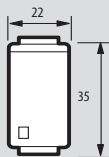

Artículo	INTERRUPTOR DOBLE 3 VÍAS 10A 250V A.C.
AE2201EB	color blanco
AE2201EM	color marfil

Artículo	INTERRUPTOR DOBLE 1P 10A 250V A.C.
AE2200EB	color blanco
AE2200EM	color marfil
AE2200EBNA	color blanco / perla
AE2200EGTI	color mink / terra

PLACAS + SOPORTE

* Datos dimensionales en mm