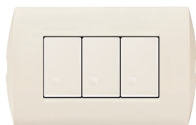

MODUS STYLE ARMADA

AE2155EB

AE2155EM

AE2155EBNA

AE2300EB

AE2300EM

AE2300EBNA

AE2300EBTI

AE2140EB

AE2140EM

AE2140EBNA

AE2140EBTI

Artículo	DIMMER RESISTIVO 40W-600W 230V A.C.
AE2155EB	color blanco
AE2155EM	color marfil
AE2155EBNA	color blanco / perla

Artículo	INTERRUPTOR TRIPLE 1P 10A 127/250V A.C.
AE2300EB	color blanco
AE2300EM	color marfil
AE2300EBNA	color blanco / perla
AE2300EBTI	color blanco / terra

Artículo	INTERRUPTOR TRIPLE DE 3 VÍAS 10A 127/250V A.C.
AE2301EB	color blanco
AE2301EM	color marfil
AE2301EBNA	color blanco / perla
AE2301EBTI	color blanco / terra

Artículo	TOMA TRIPLEX 2P+T 10A 127/250V A.C.
AE2113E3B	color blanco
AE2113E3M	color marfil
AE2113E3BNA	color blanco / perla
AE2113E3BTI	color blanco / terra