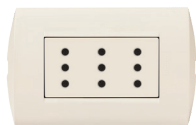

AE2301EB

AE2301EM

AE2301EBNA

AE2301EBTI

AE2113E3B

AE2113E3M

AE2113E3BNA

AE2113E3BTI

AE2140EB

AE2140EM

AE2140EBNA

AE2140EBTI

Artículo	DIMMER RESISTIVO 40W-600W 230V A.C.
AE2155EB	color blanco
AE2155EM	color marfil
AE2155EBNA	color blanco / perla

Artículo	INTERRUPTOR TRIPLE 1P 10A 127/250V A.C.
AE2300EB	color blanco
AE2300EM	color marfil
AE2300EBNA	color blanco / perla
AE2300EBTI	color blanco / terra

Artículo	INTERRUPTOR TRIPLE DE 3 VÍAS 10A 127/250V A.C.
AE2301EB	color blanco
AE2301EM	color marfil
AE2301EBNA	color blanco / perla
AE2301EBTI	color blanco / terra

Artículo	TOMA TRIPLEX 2P+T 10A 127/250V A.C.
AE2113E3B	color blanco
AE2113E3M	color marfil
AE2113E3BNA	color blanco / perla
AE2113E3BTI	color blanco / terra