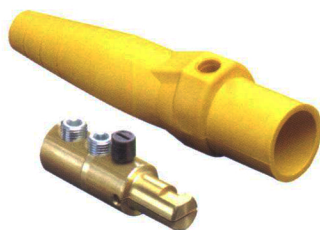

Hasta 400A, * 600V
Serie 16, nariz cónica

ESPECIFICACIONES Y CARACTERÍSTICAS
GENERALES

- Los productos de nariz cónica de la serie 16 de Leviton son los conectores preferidos para conciertos, escenarios de sonido, filmación de películas, producciones televisivas, eventos deportivos y convenciones.

NORMAS Y CERTIFICACIONES

NEMA	UL	CSA
Clasificado 3R para uso en exteriores.	#E13399	152105 Todas las clavijas desmontables excepto los tornillos de fijación sencillos

16D24-Y

16D33-O

COLOR	NÚMERO DE CATÁLOGO PIEZA COMPLETA	NÚMERO DE CATÁLOGO CONTACTO	NÚMERO DE CATÁLOGO AISLADOR
Clavija macho separable – Tornillo de doble sujeción (Tamaño del cable: 1/0-4/0)			
Negro	16D 24-E	16D 24-C	16SD M-14E
Blanco	16D 24-W	16D 24-C	16SD M-14W
Rojo	16D 24-R	16D 24-C	16SD M-14R
Azul	16D 24-B	16D 24-C	16SD M-14B
Verde	16D 24-G	16D 24-C	16SD M-14G
Amarillo	16D 24-Y	16D 24-C	16SD M-14Y
Naranja	16D 24-O	16D 24-C	16SD M-14O
Café	16D 24-H	16D 24-C	16SD M-14H
Clavija hembra separable – Tornillo de doble sujeción (Tamaño del cable: 1/0-4/0)			
Negro	16D 33-E	16D 33-C	16SDF-14E
Blanco	16D 33-W	16D 33-C	16SDF-14W
Rojo	16D 33-R	16D 33-C	16SDF-14R
Azul	16D 33-B	16D 33-C	16SDF-14B
Verde	16D 33-G	16D 33-C	16SDF-14G
Amarillo	16D 33-Y	16D 33-C	16SDF-14Y
Naranja	16D 33-O	16D 33-C	16SDF-14O
Café	16D 33-H	16D 33-C	16SDF-14H